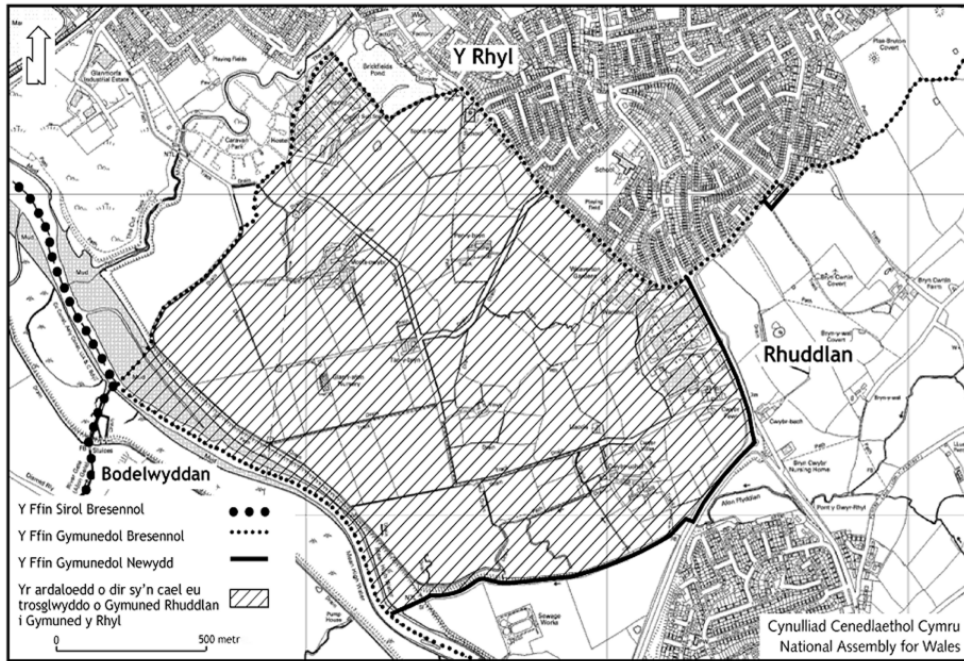

Statws This is the original version (as it was originally made). Dim ond ar ei ffurf wreiddiol y mae'r eitem hon o ddeddfwriaeth ar gael ar hyn o bryd.

**Map A Gorchymyn Sir Ddinbych
(Rhuddlan, y Rhyl, Dyserth a Phrestatyn) 2003**