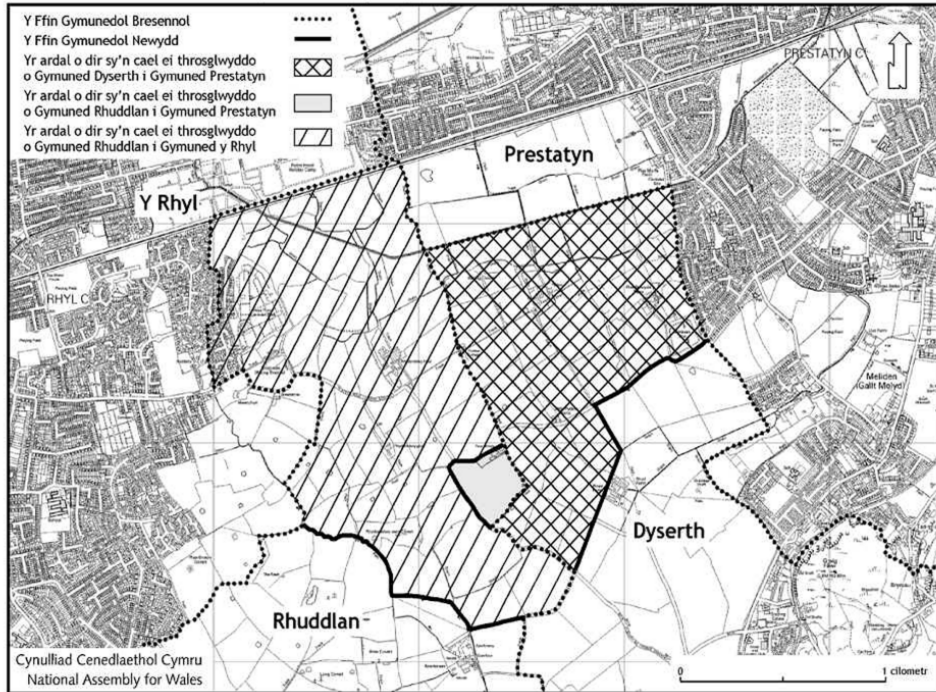

Statws This is the original version (as it was originally made). Dim ond ar ei ffurf wreiddiol y mae'r eitem hon o ddeddfwriaeth ar gael ar hyn o bryd.

**Map B Gorchymyn Sir Ddinbych
(Rhuddlan, y Rhyl, Dyserth a Phrestatyn) 2003**

Seilir y map hwn ar fap Arolwg Ordnans gan Gynulliad Cenedlaethol Cymru gyda charniatâd yr Arolwg Ordnans ar ran Rheolwr Llyfrfa Eî Mawrhydi, © Havfrainit y Goron 2003. Cedwir pob hawf. Byddai ei atgynhyrchu heb ganiatâd yn torri hawfrainit a gallai arwain at eich erlynnu neu ddwyn achos sifil yn eich erbyn. Rhif trwydded GD 272221