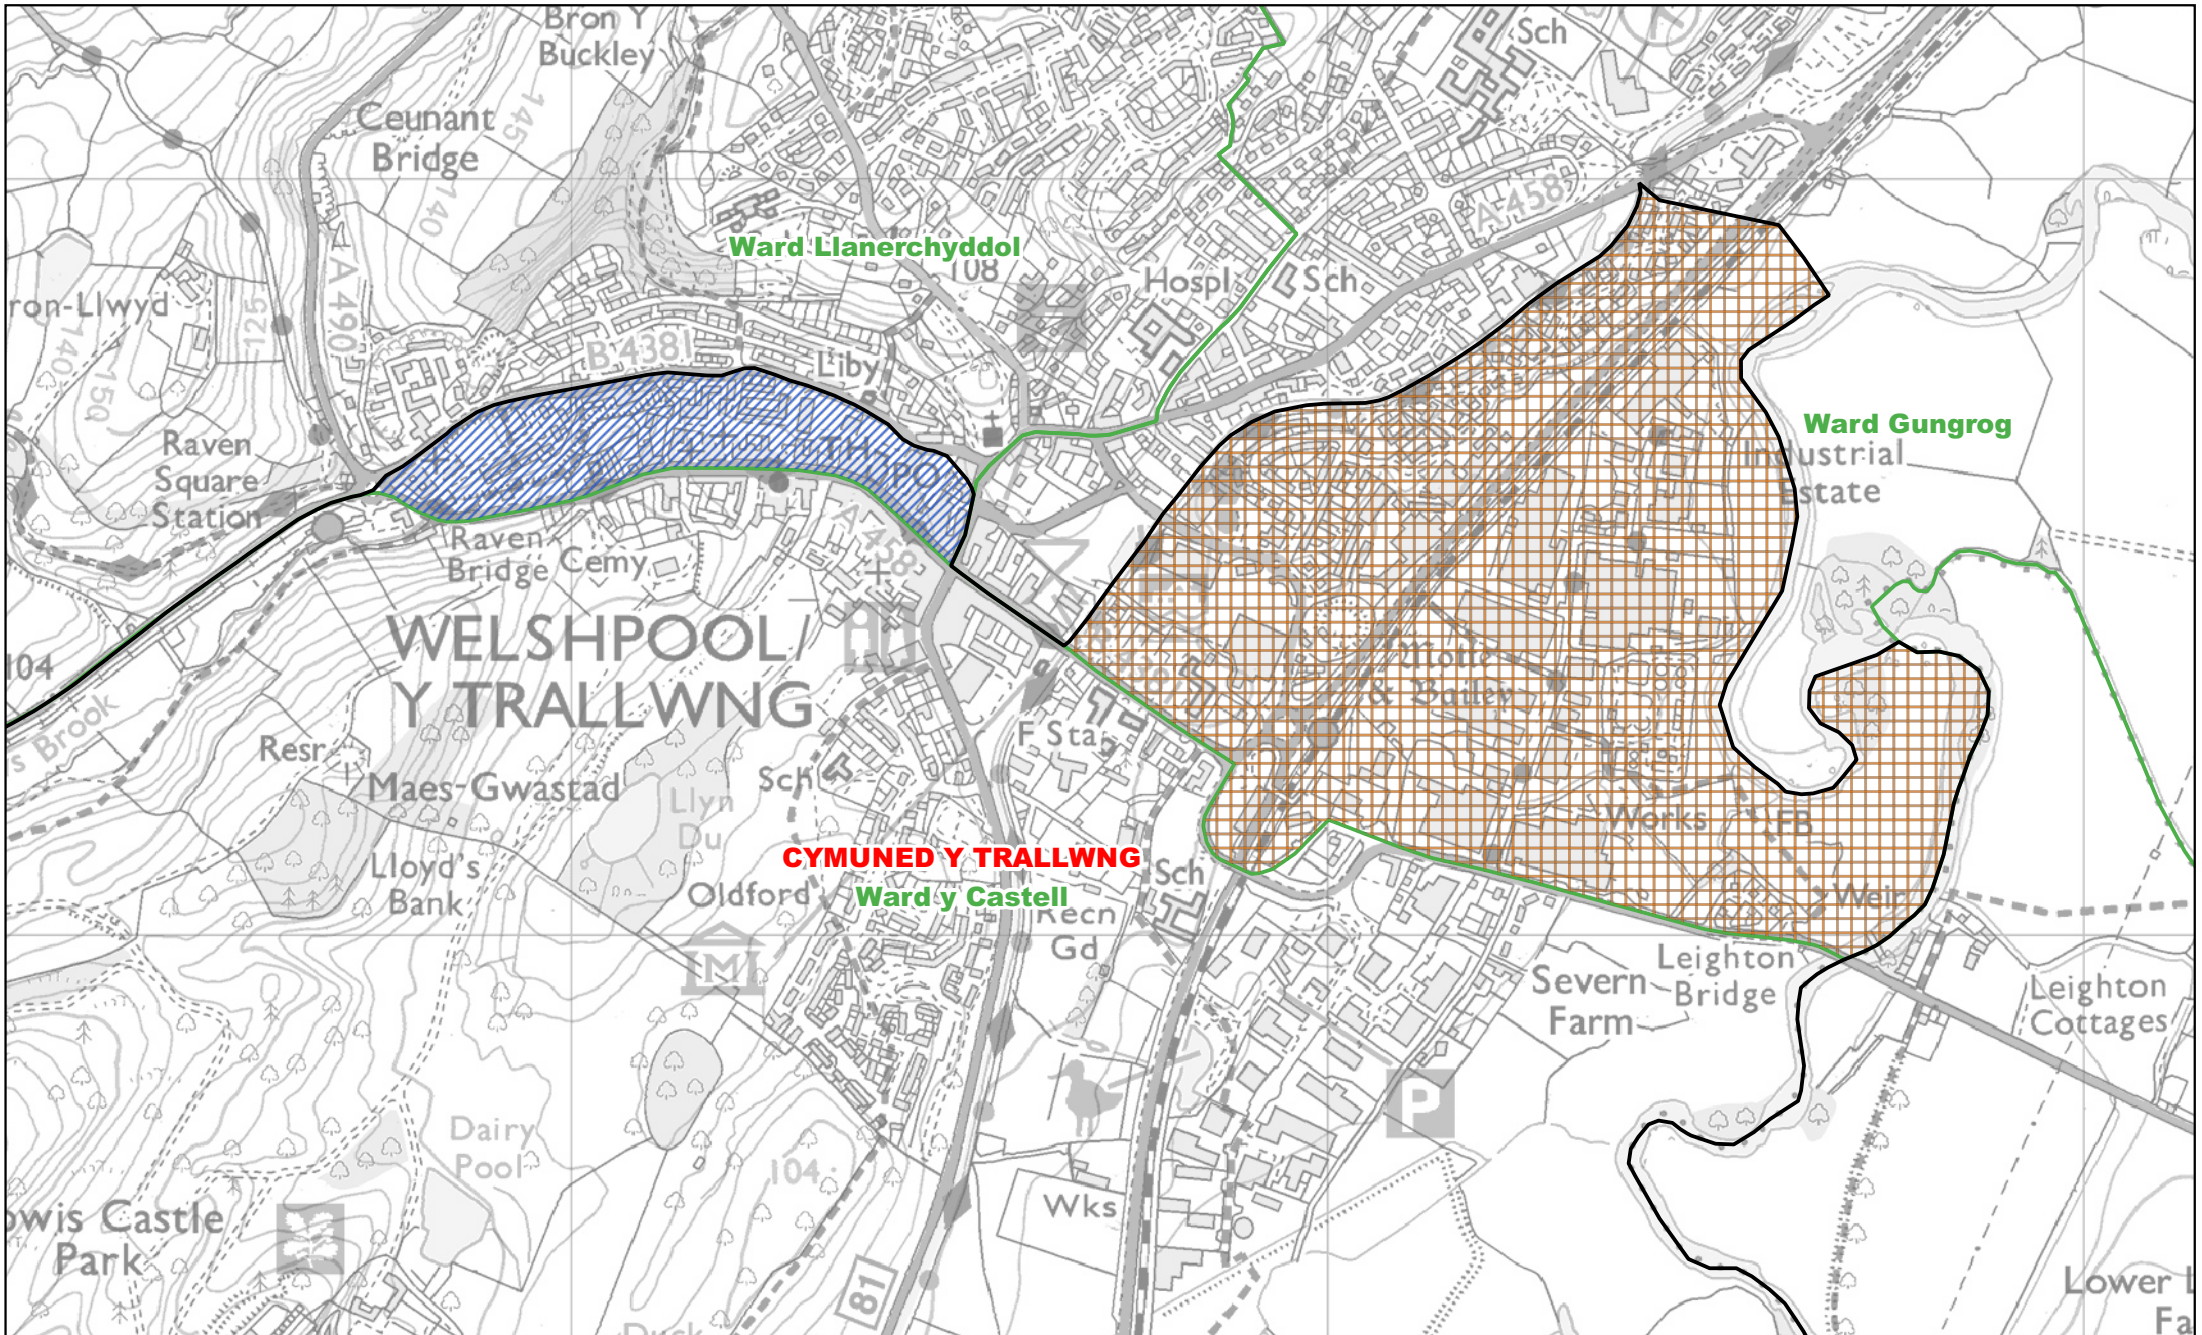

Map 1 ar gyfer Gorchymyn Sir Powys (Trefniadau Etholiadol) 2021

-  Ardal wedi'i throsglwyddo o ward Llanerchydol i ward y Castell
-  Ardal wedi'i throsglwyddo o ward Gungrog i ward y Castell
-  Ffin ward y Castell yng nghymuned y Trallwng
-  Ffin flaenorol y ward gymunedol