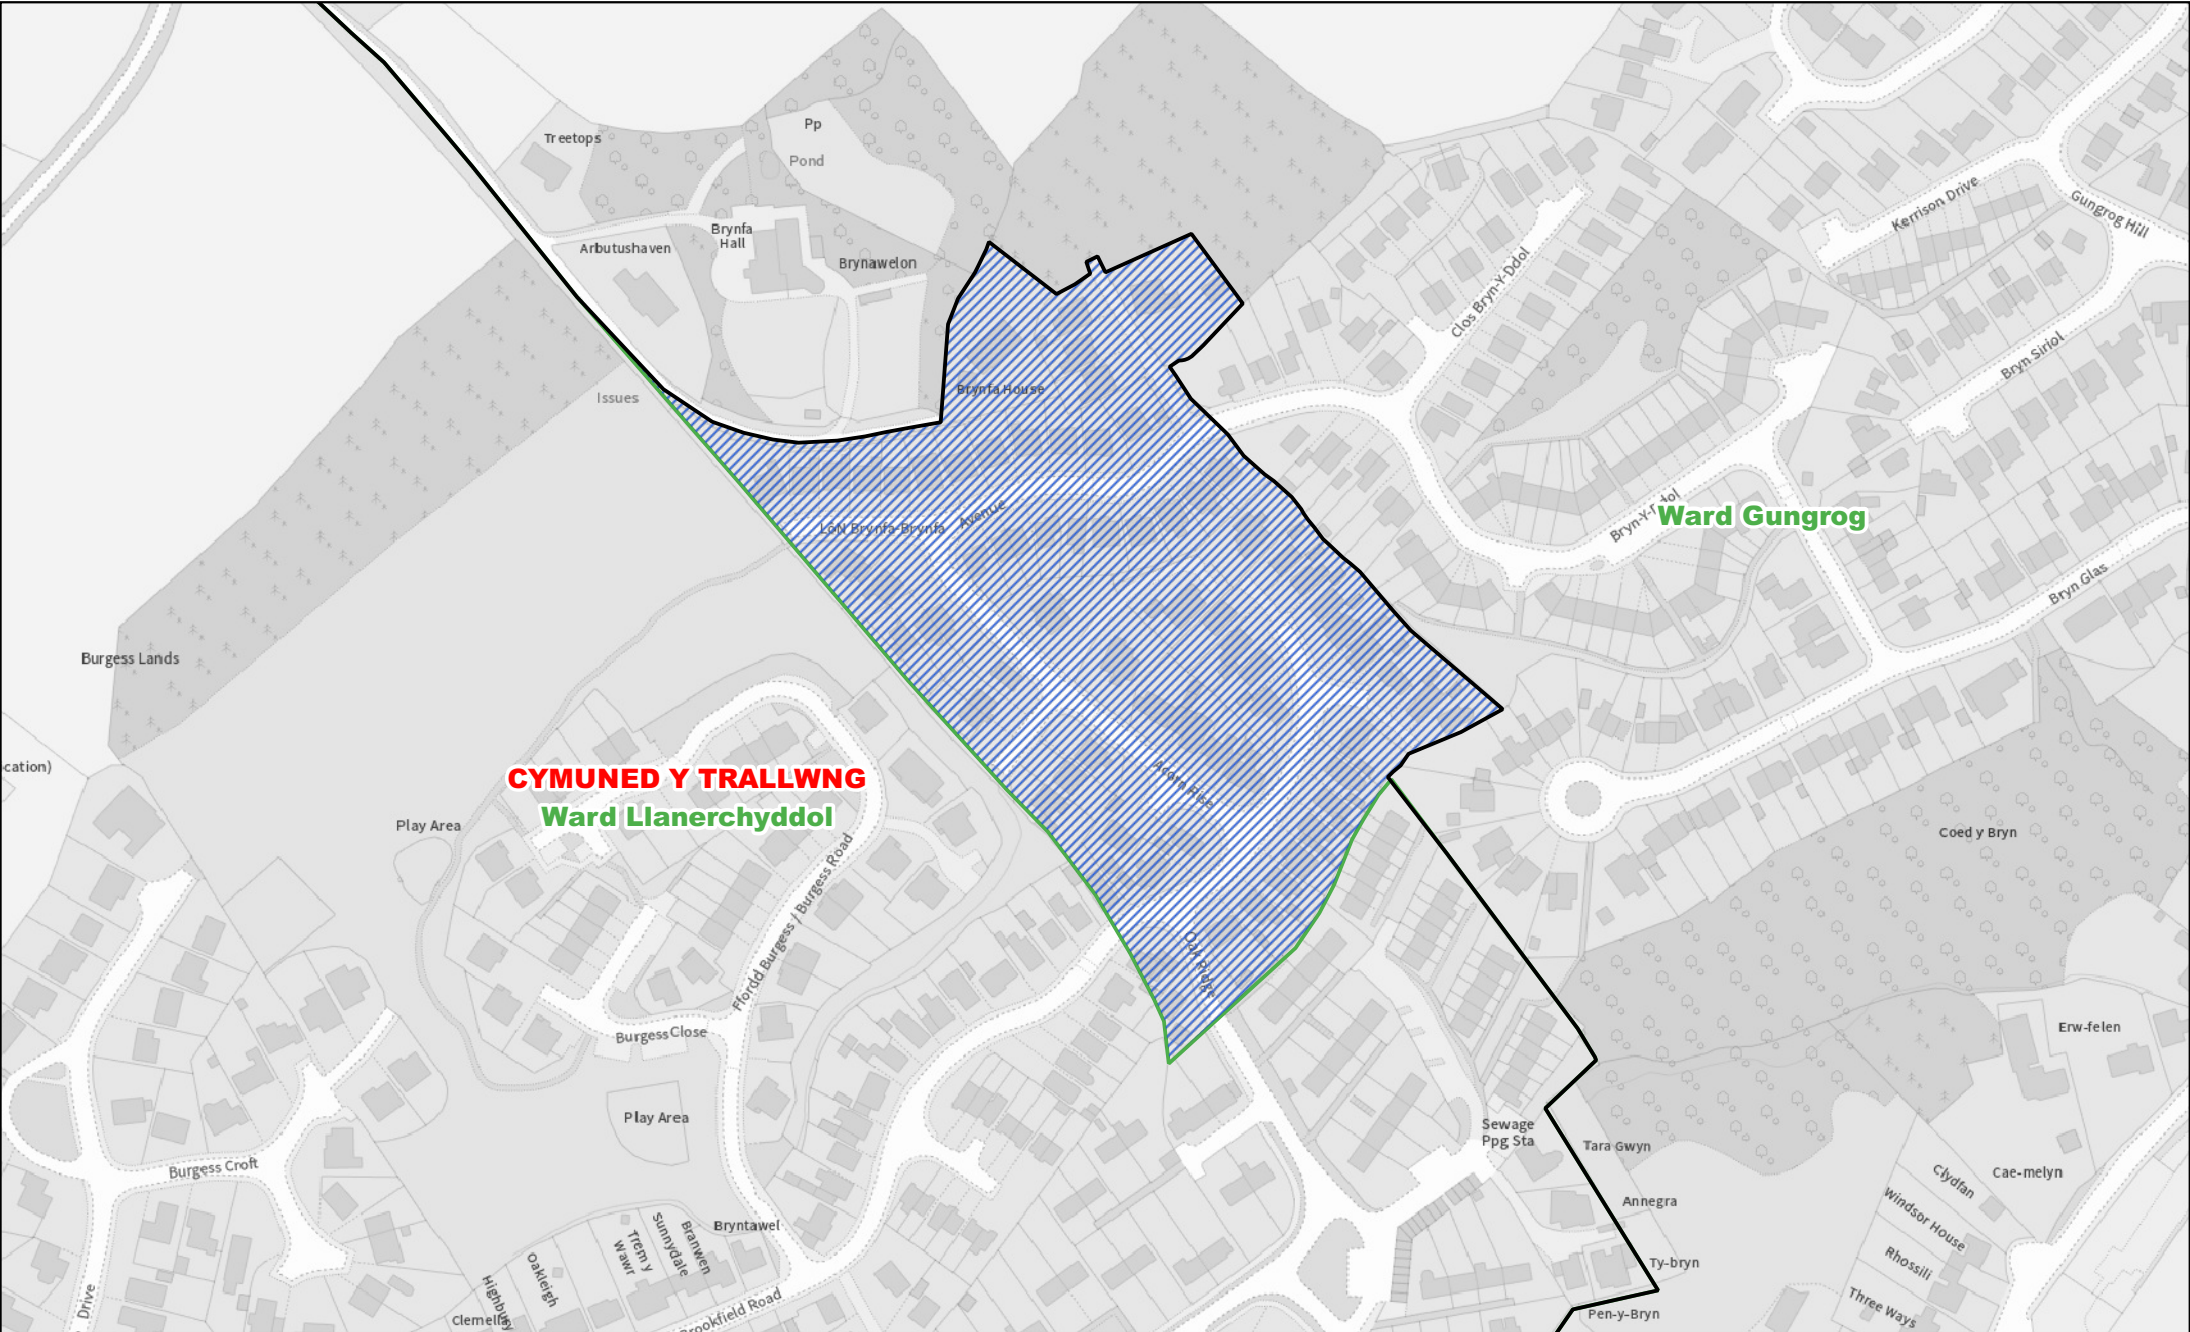

Map 1 ar gyfer Gorchymyn Sir Powys (Trefniadau Etholiadol) 2021

-  Ardal wedi'i throsglwyddo o ward Llanerchydol i ward y Castell
-  Ardal wedi'i throsglwyddo o ward Gungrog i ward y Castell
-  Ffin ward y Castell yng nghymuned y Trallwng
-  Ffin flaenorol y ward gymunedol

CYMUNED Y TRALLWNG
Ward Llanerchuddol

Ward Gungrog

□ Ffin ward Llanerchuddol yng nghymuned y Trallwng

▨ Ardal wedi'i throsglwyddo o ward Gungrog i ward Llanerchuddol

□ Ffin flaenrol y ward gymunedol

0 90 180 m