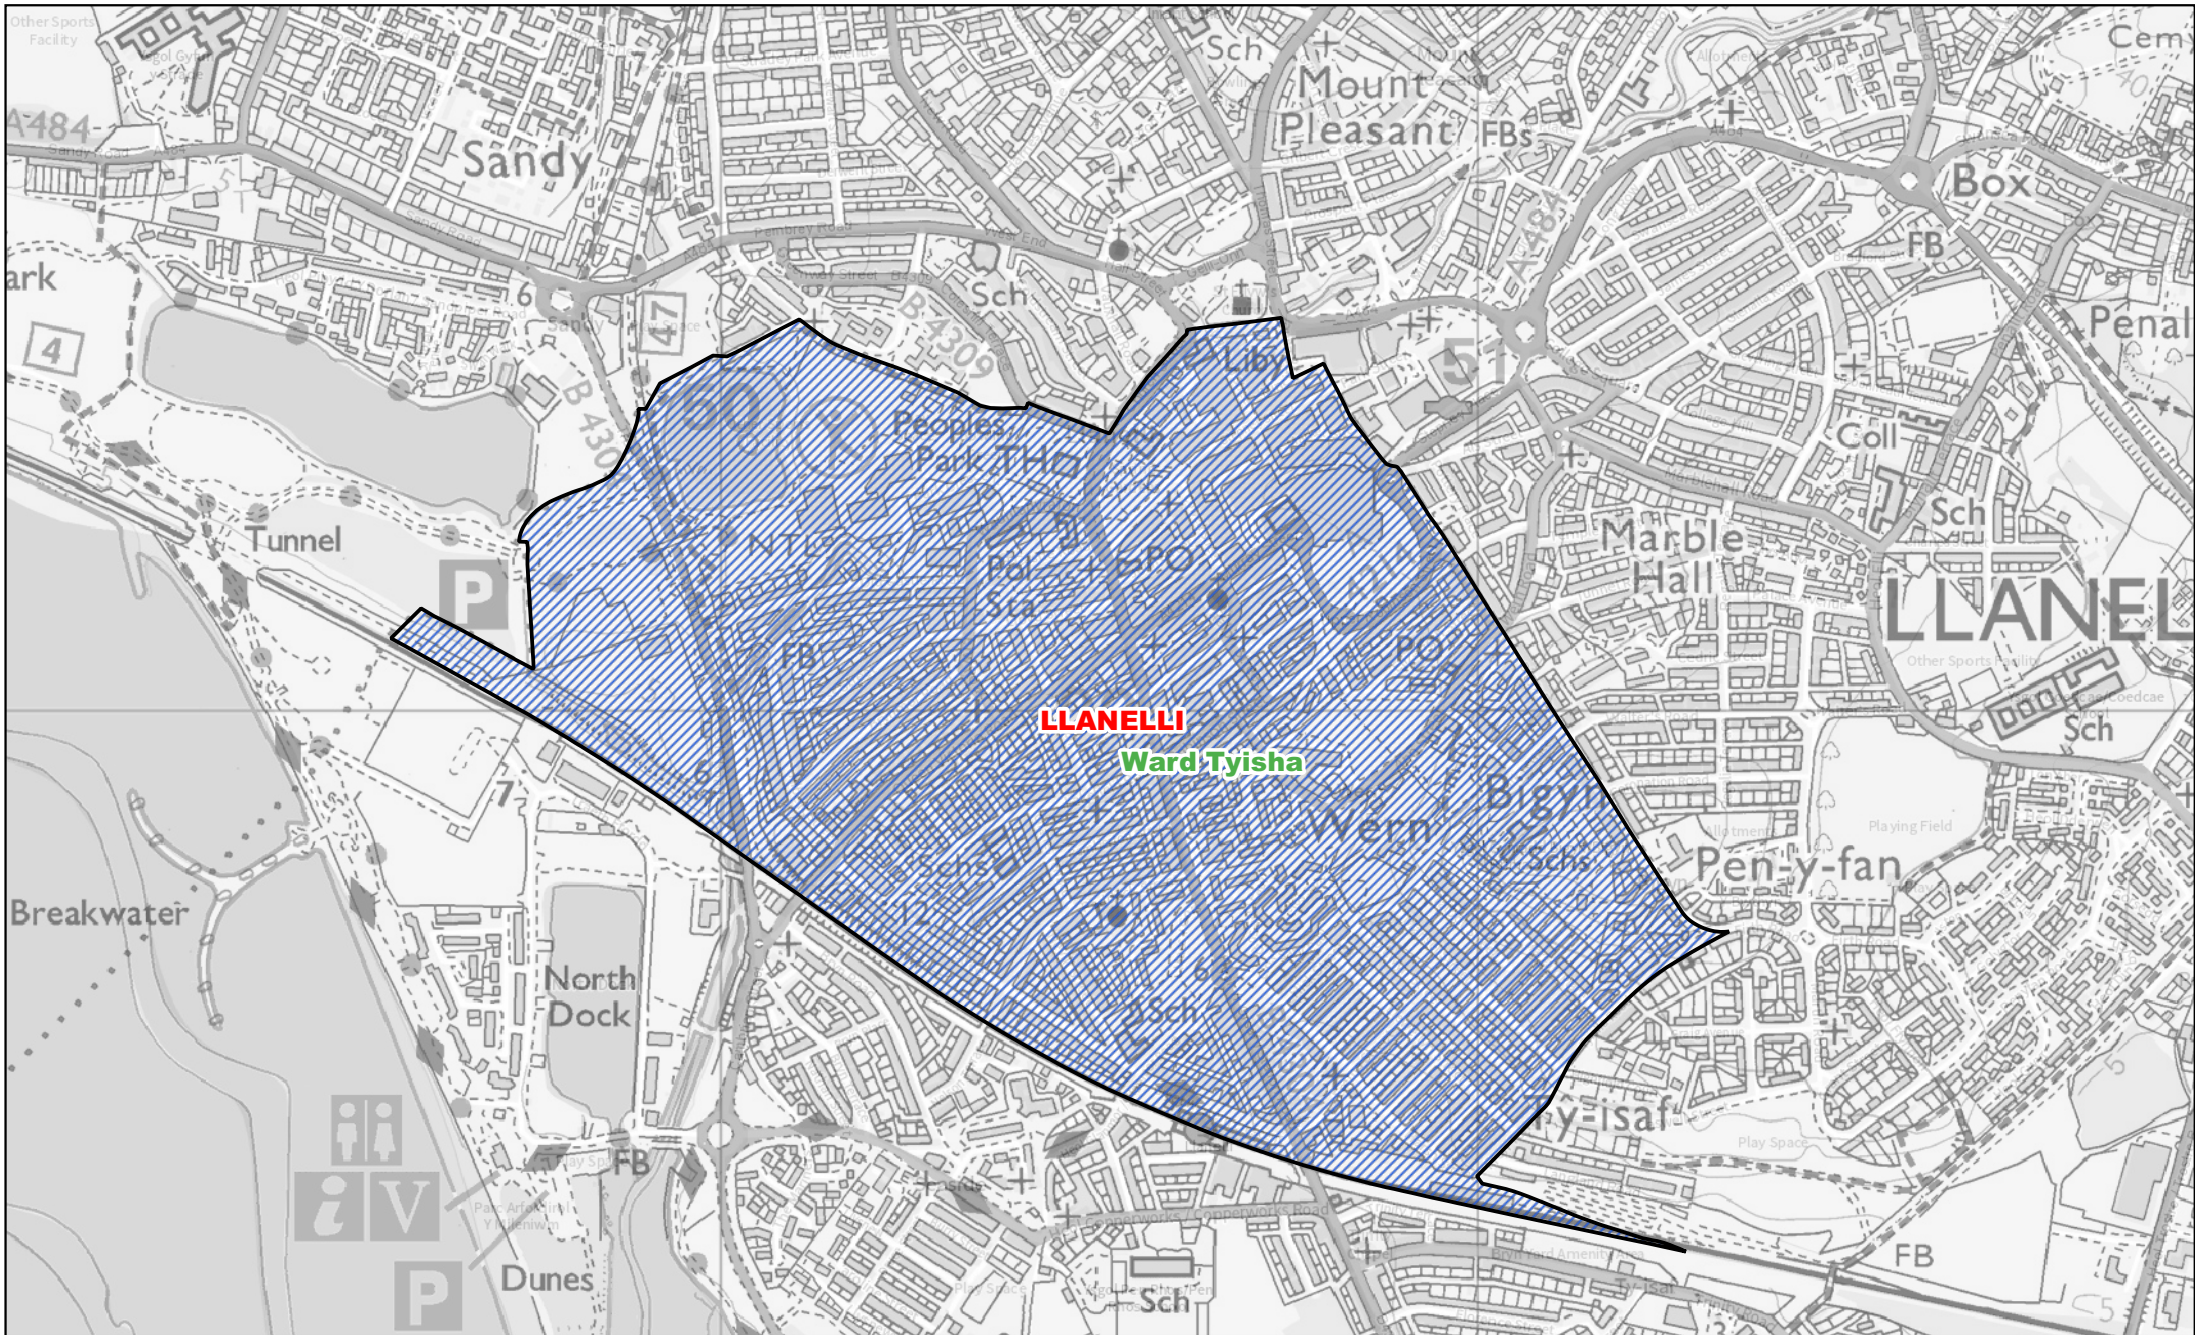

LLANELLI
Ward Elli

 Ardal ward Elli yn nhref Llanelli

1:6,000

Llywodraeth Cymru
Welsh Government

 Ardal ward Tyisha yn nhref Llanelli

0 300 600 m

1:10,000

Llywodraeth Cymru
Welsh Government