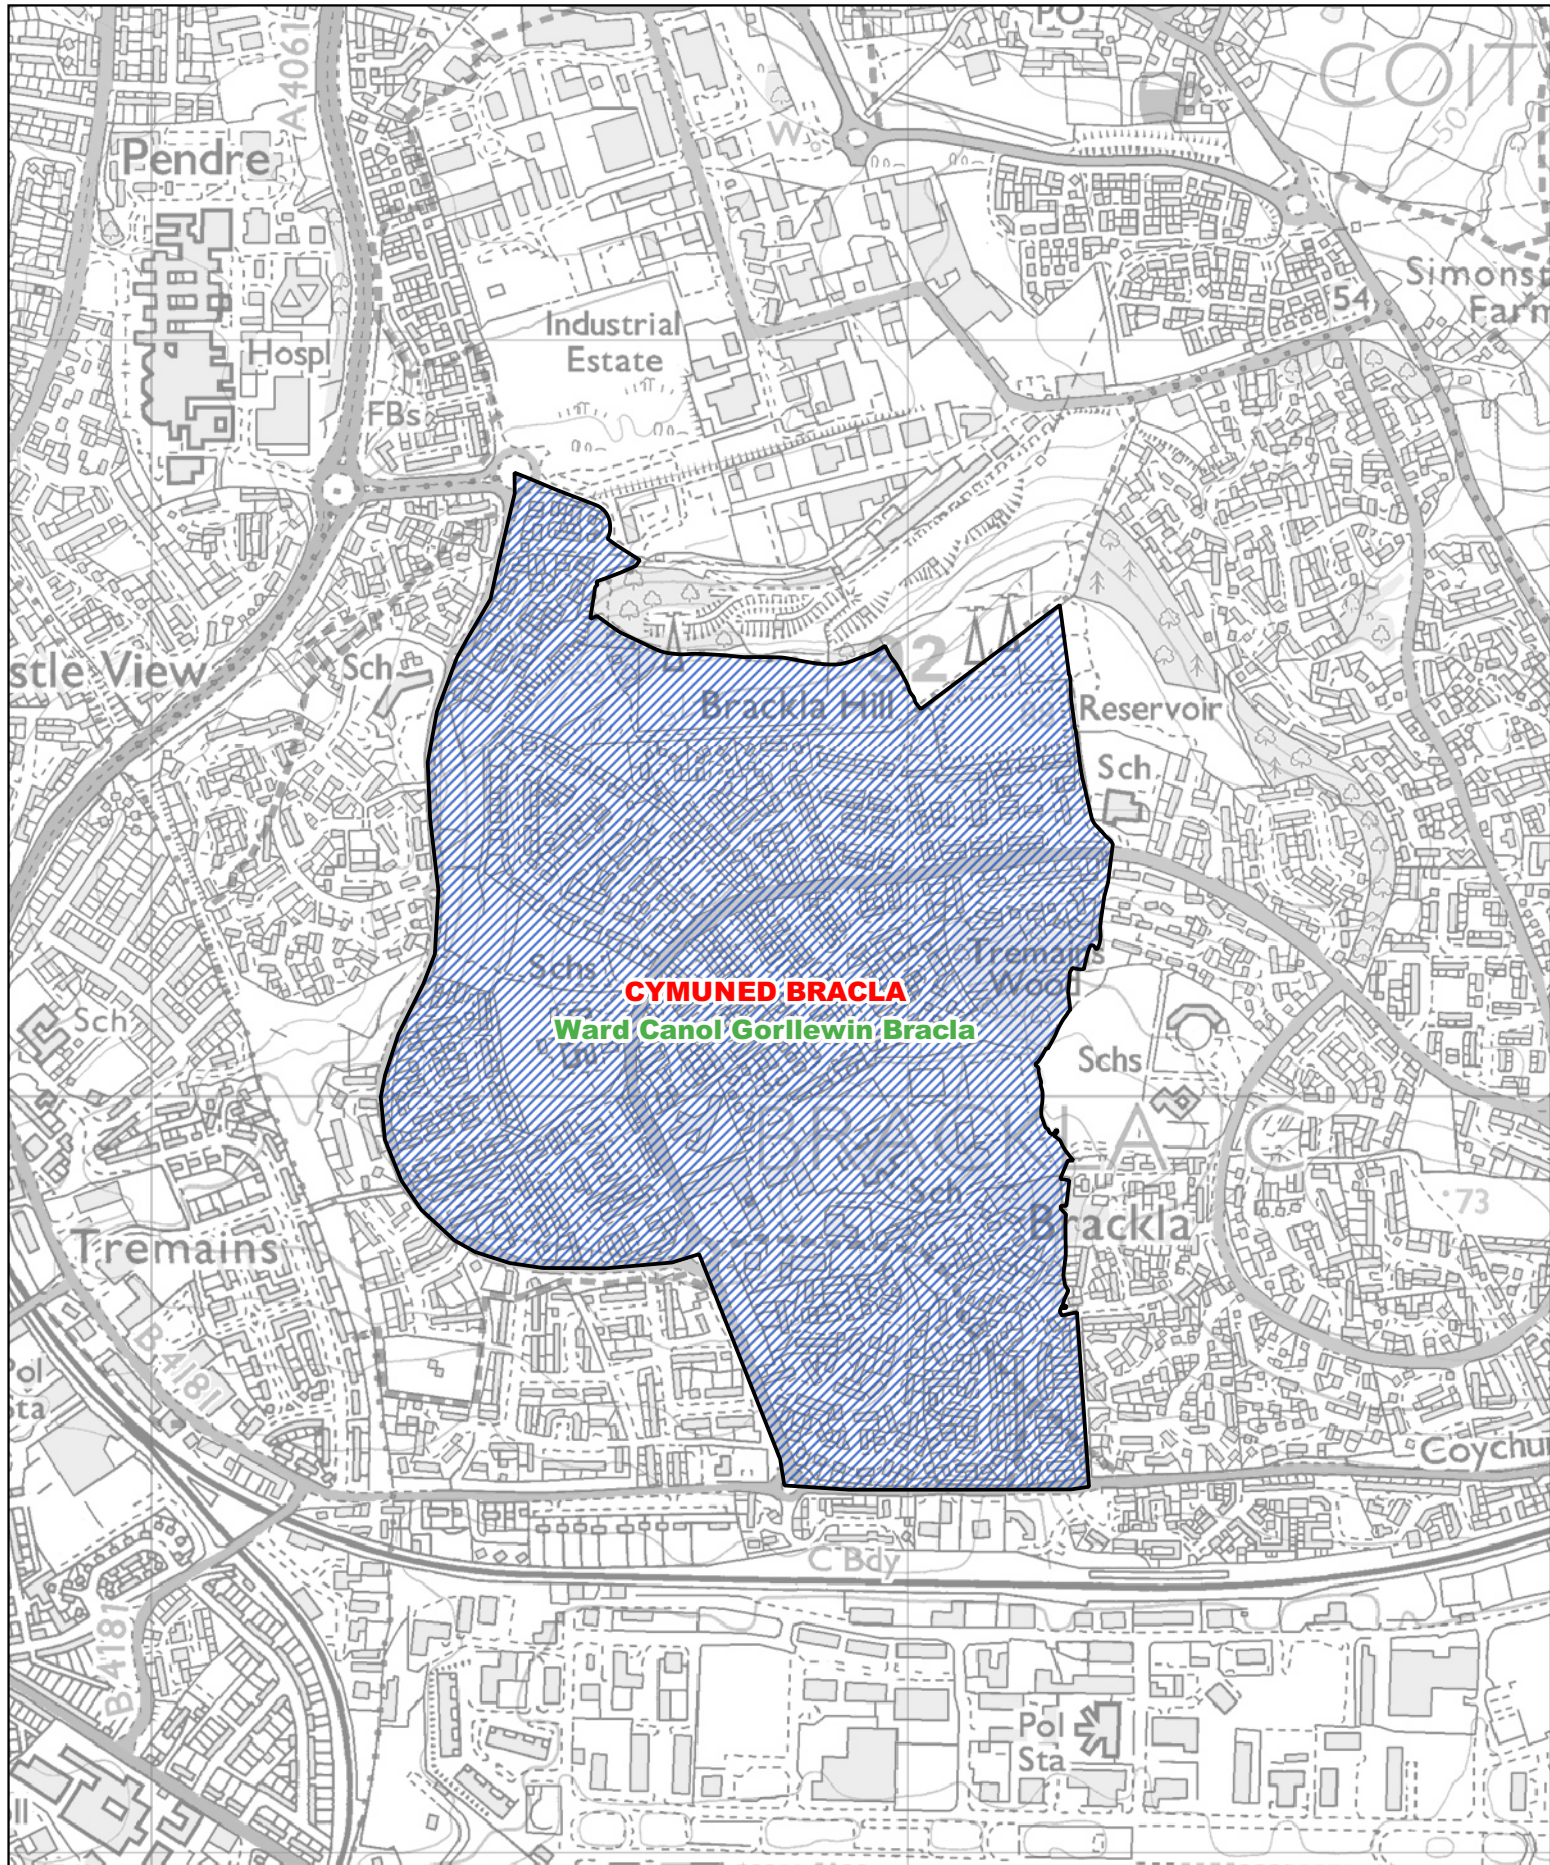

 Ardal ward Gorllewin Bracla yng nghymuned Bracla

 Ardal ward Canol Gorllewin Brackla yng nghymuned Brackla

1:10,000

0 300 600 m

 Ardal ward Canol Dwyrain Bracla yng nghymuned Bracla

1:8,000

CYMUNED BRACLA
Ward Dwyrain Bracla

 Ardal ward Dwyrain Bracla yng nghymuned Bracla

1:8,000

 Ardal wedi'i throsglwyddo o ward Notais i ward Rest Bay

 Ffin flaenorol y ward

 Ffin ward Rest Bay yng nghymuned Porthcawl

0 100 200 m

1:5,000

 Ardal wedi'i throsglwyddo o ward Rest Bay i ward Canol Gorllewin Porthcawl

 Ffin ward Canol Gorllewin Porthcawl yng nghymuned Porthcawl

 Ffin flaenorol y ward gymunedol

0 70 140 m

1:2,000

Llywodraeth Cymru
Welsh Government

-  Ardal wedi'i throsglwyddo o ward Drenewydd i ward Canol Dwyrain Porthcawl
-  Ardal wedi'i throsglwyddo o ward Canol Gorllewin Porthcawl i ward Canol Dwyrain Porthcawl
-  Ffin ward Canol Dwyrain Porthcawl yng nghymuned Porthcawl
-  Ffin flaenorol y ward gymunedol