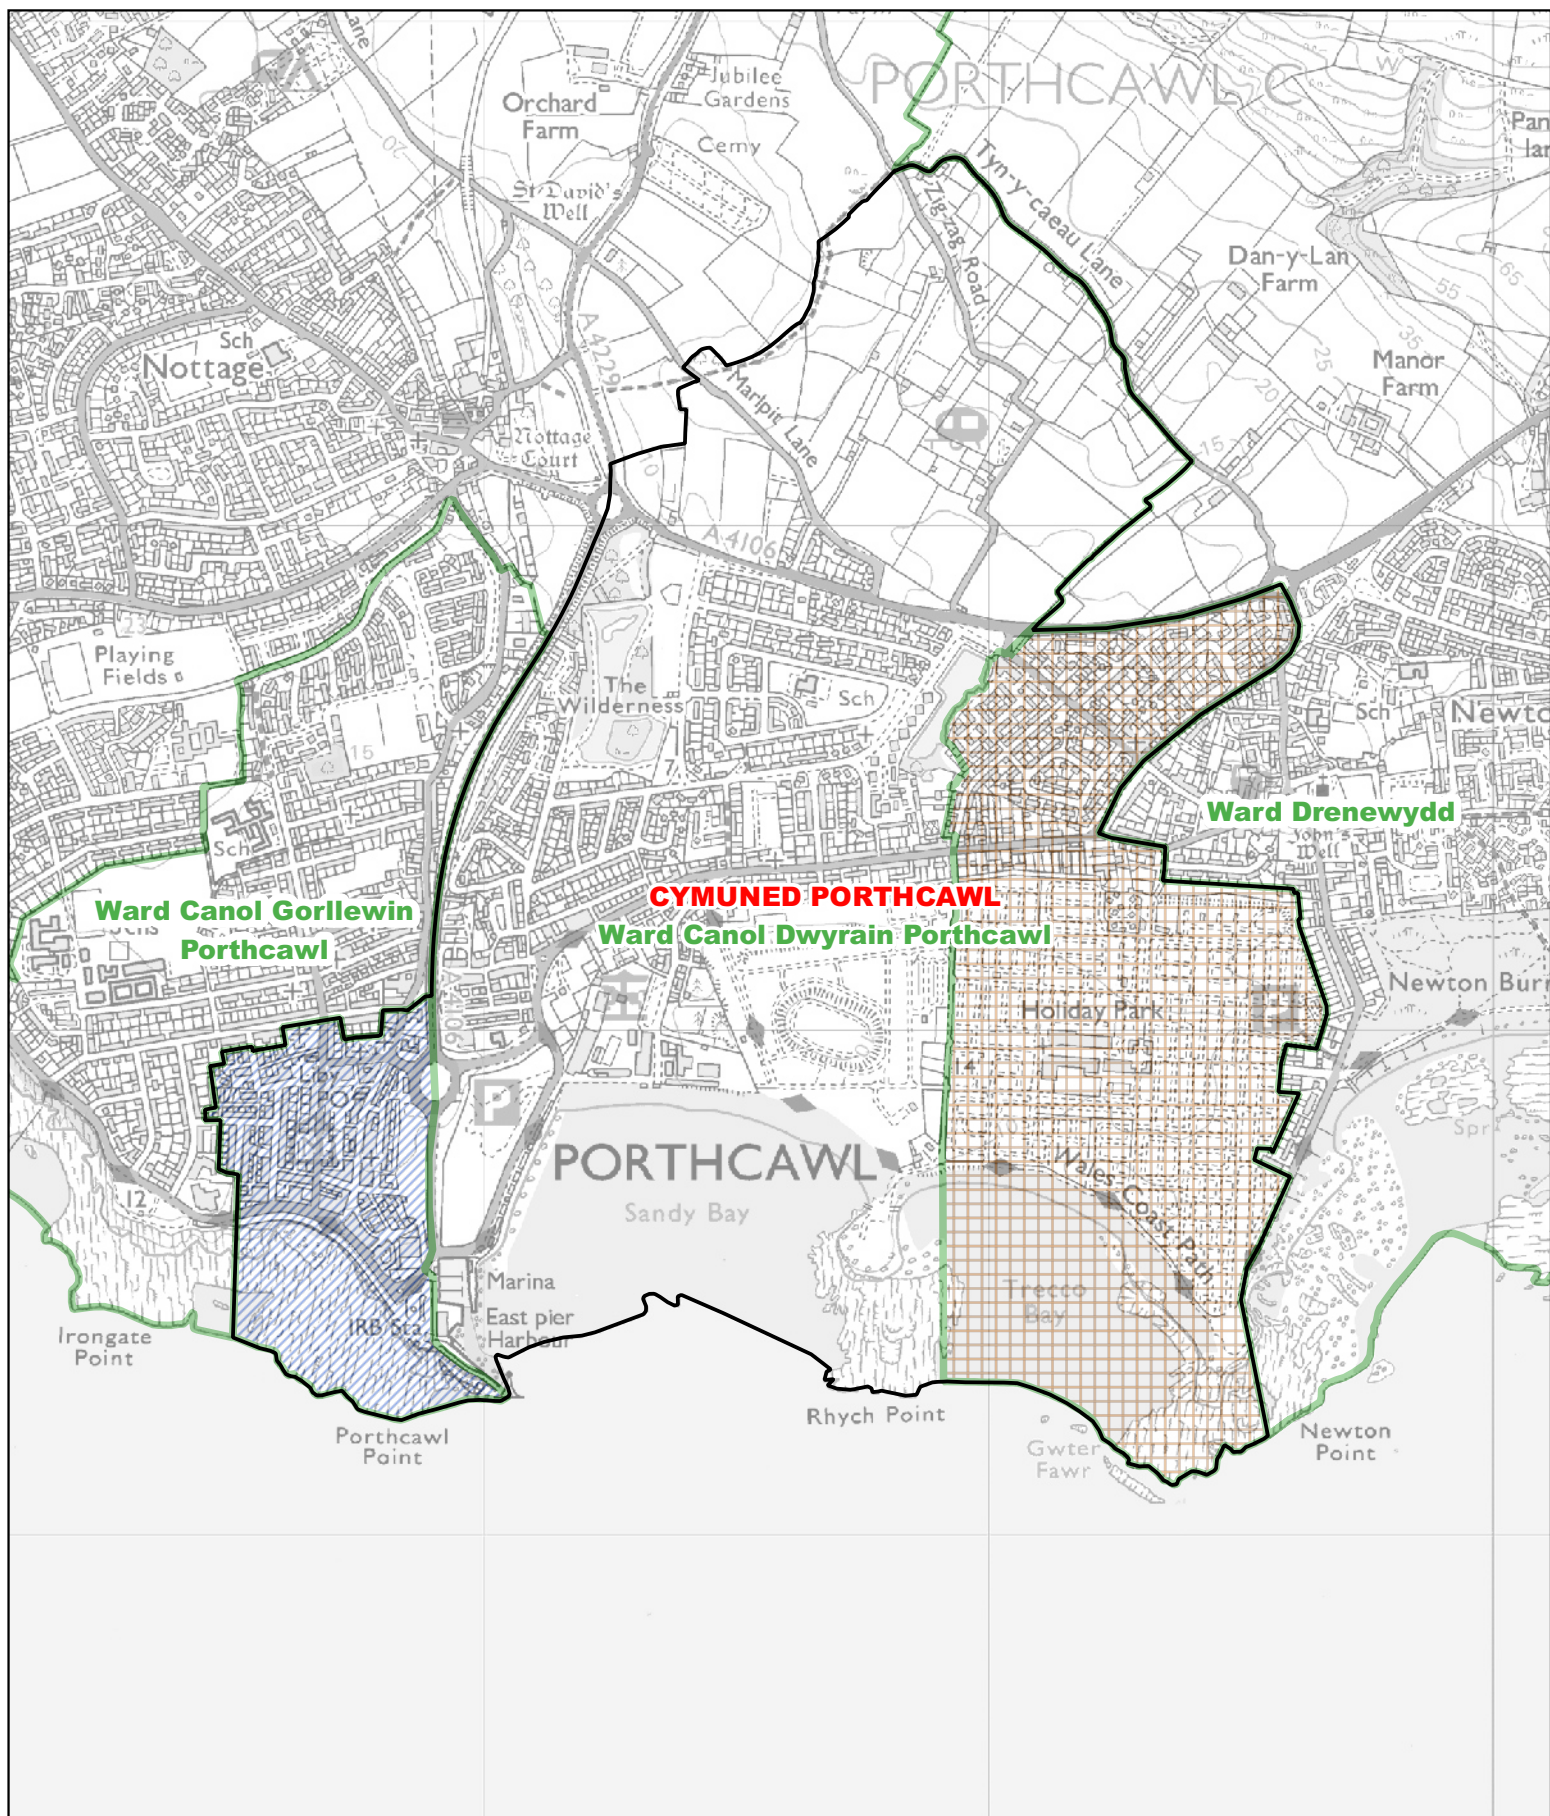

 Ffin ward Canol Gorllewin Porthcawl yng nghymuned Porthcawl

 Ffin flaenorol y ward gymunedol

0 70 140 m

1:2,000

Llywodraeth Cymru
Welsh Government

-  Ardal wedi'i throsglwyddo o ward Drenewydd i ward Canol Dwyrain Porthcawl
-  Ardal wedi'i throsglwyddo o ward Canol Gorllewin Porthcawl i ward Canol Dwyrain Porthcawl
-  Ffin ward Canol Dwyrain Porthcawl yng nghymuned Porthcawl
-  Ffin flaenorol y ward gymunedol