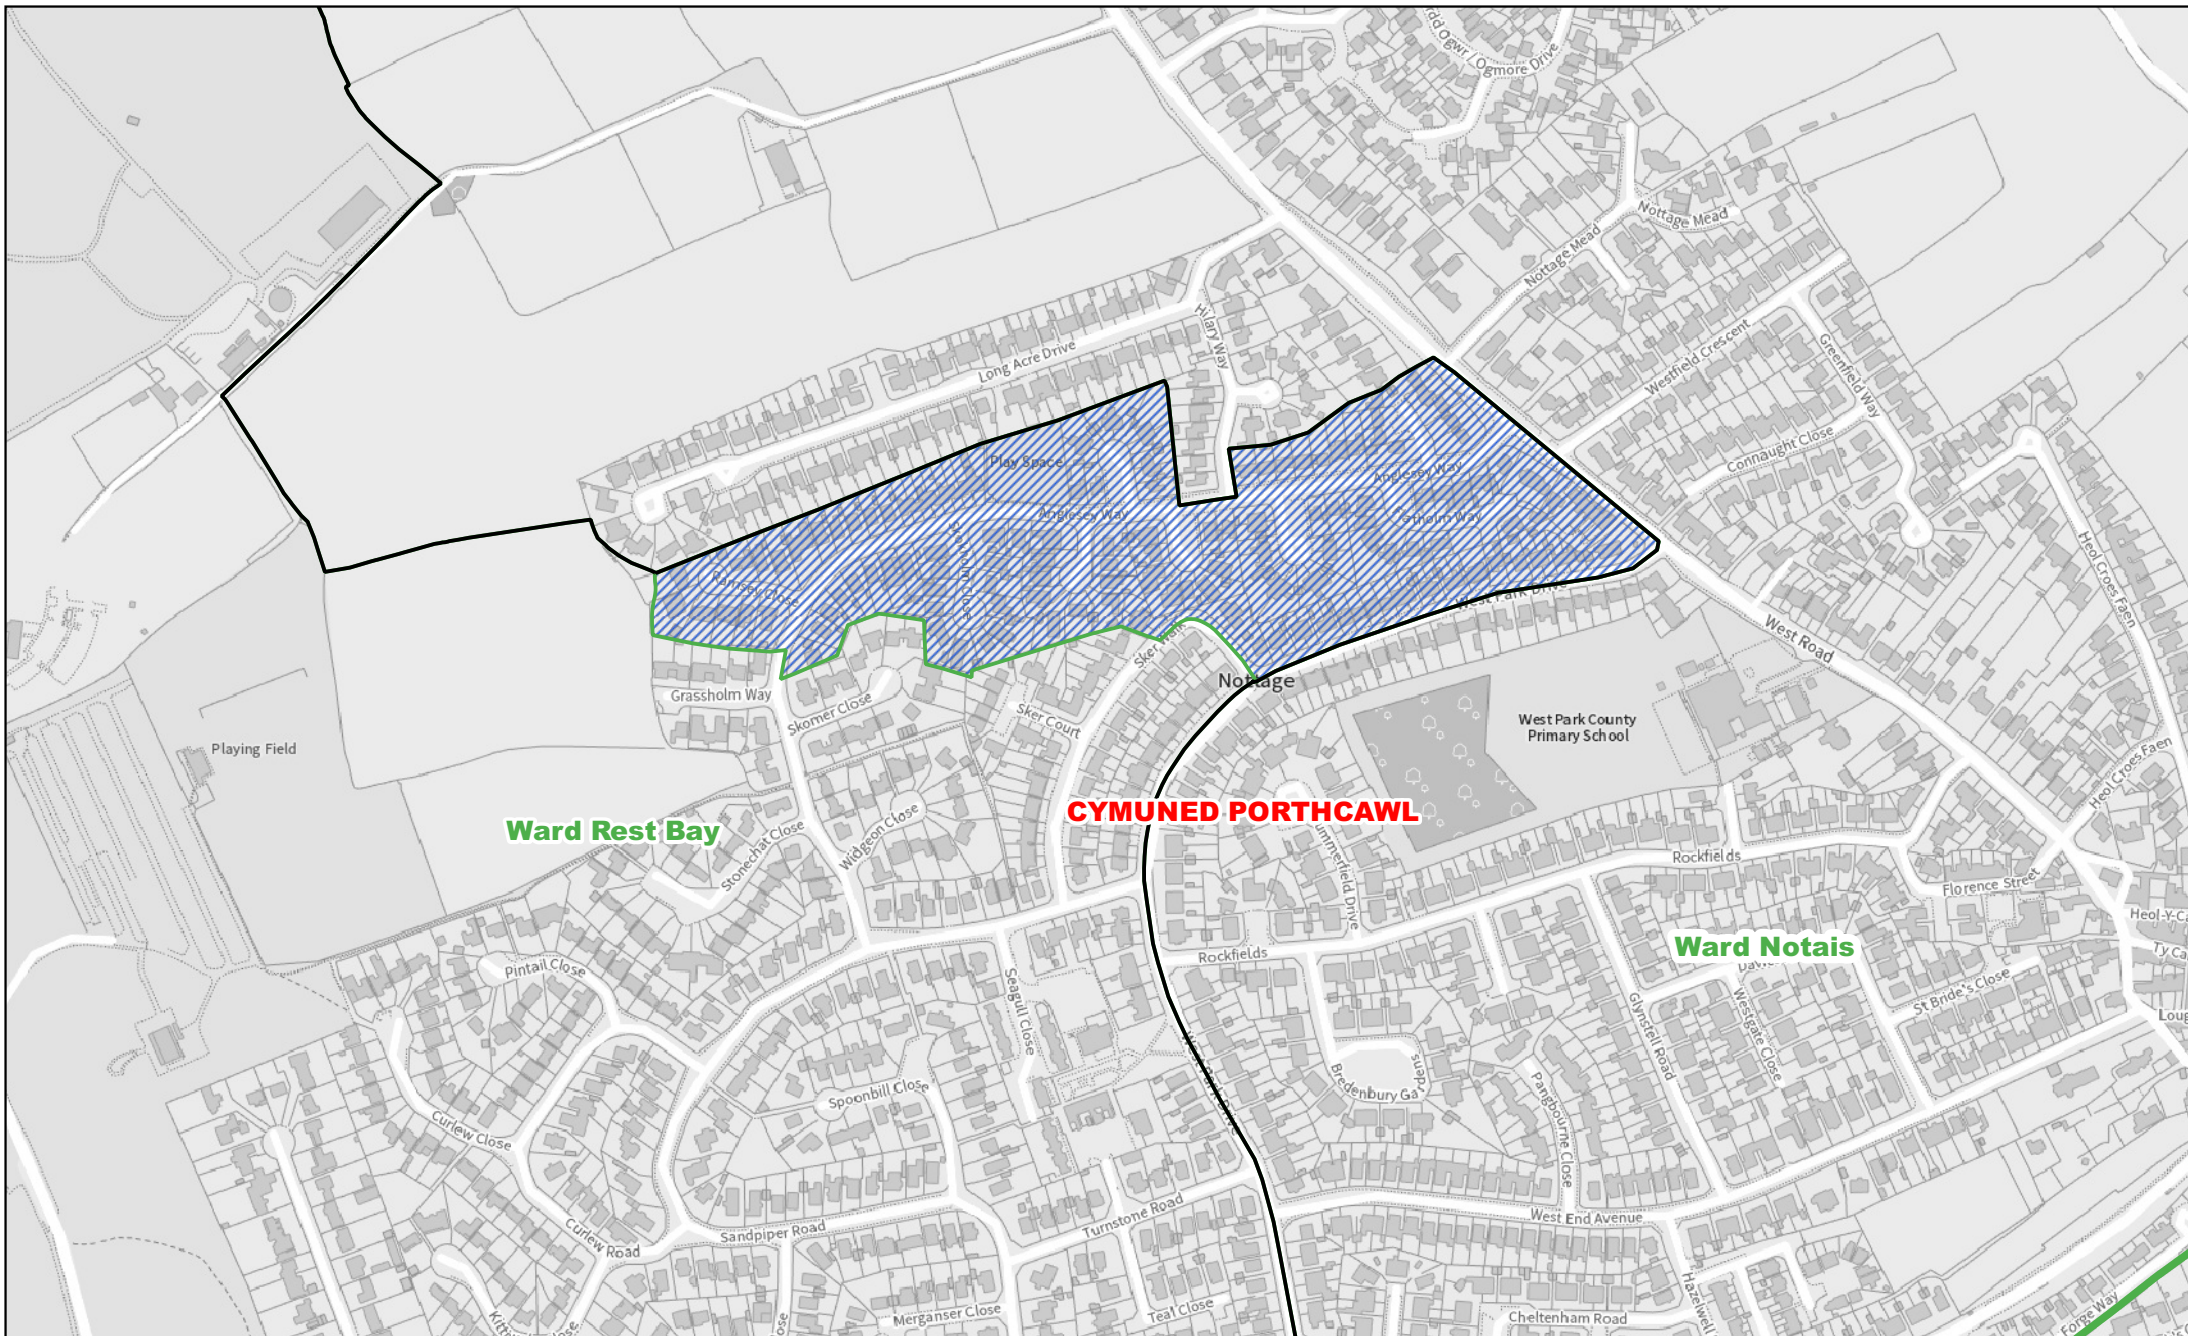

 Ardal ward Gorllewin Bracla yng nghymuned Bracla

 Ardal ward Canol Gorllewin Brackla yng nghymuned Brackla

1:10,000

0 300 600 m

 Ardal ward Canol Dwyrain Bracla yng nghymuned Bracla

1:8,000

CYMUNED BRACLA
Ward Dwyrain Bracla

 Ardal ward Dwyrain Bracla yng nghymuned Bracla

1:8,000

 Ardal wedi'i throsglwyddo o ward Notais i ward Rest Bay

 Ffin flaenorol y ward

 Ffin ward Rest Bay yng nghymuned Porthcawl

0 100 200 m

1:5,000

 Ardal wedi'i throsglwyddo o ward Rest Bay i ward Canol Gorllewin Porthcawl

 Ffin ward Canol Gorllewin Porthcawl yng nghymuned Porthcawl

 Ffin flaenorol y ward gymunedol

0 70 140 m

1:2,000

Llywodraeth Cymru
Welsh Government

-  Ardal wedi'i throsglwyddo o ward Drenewydd i ward Canol Dwyrain Porthcawl
-  Ardal wedi'i throsglwyddo o ward Canol Gorllewin Porthcawl i ward Canol Dwyrain Porthcawl
-  Ffin ward Canol Dwyrain Porthcawl yng nghymuned Porthcawl
-  Ffin flaenorol y ward gymunedol