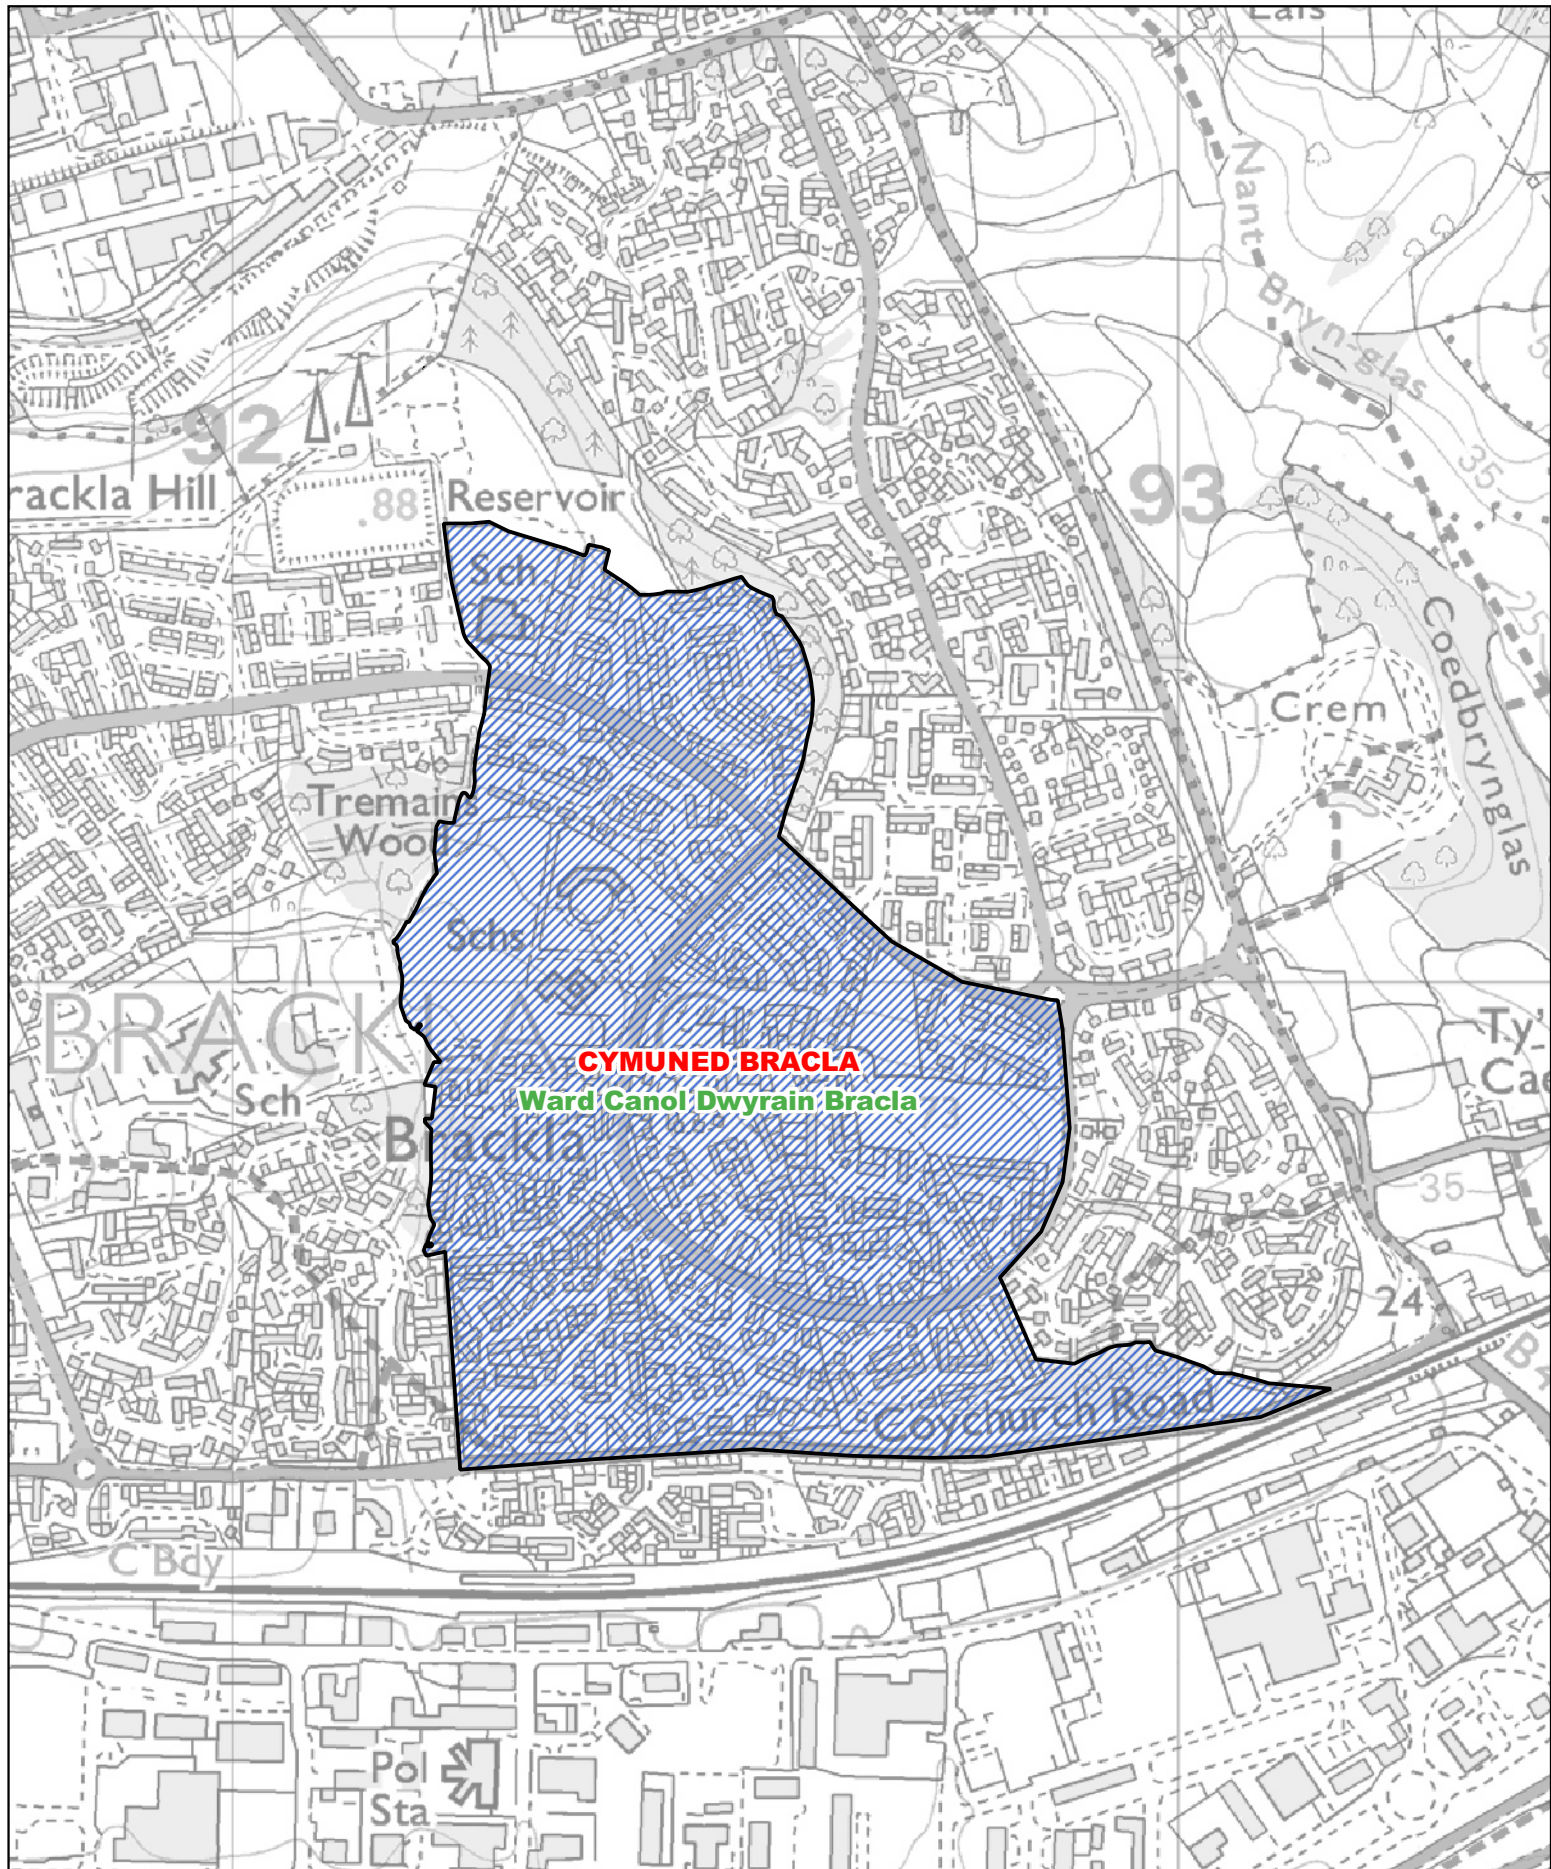

 Ardal ward Gorllewin Bracla yng nghymuned Bracla

 Ardal ward Canol Gorllewin Brackla yng nghymuned Brackla

1:10,000

0 300 600 m

 Ardal ward Canol Dwyrain Bracla yng nghymuned Bracla

1:8,000

CYMUNED BRACLA
Ward Dwyrain Bracla

 Ardal ward Dwyrain Bracla yng nghymuned Bracla

1:8,000

 Ardal wedi'i throsglwyddo o ward Notais i ward Rest Bay

 Ffin flaenorol y ward

 Ffin ward Rest Bay yng nghymuned Porthcawl

0 100 200 m

1:5,000

 Ardal wedi'i throsglwyddo o ward Rest Bay i ward Canol Gorllewin Porthcawl

 Ffin ward Canol Gorllewin Porthcawl yng nghymuned Porthcawl

 Ffin flaenorol y ward gymunedol

0 70 140 m

1:2,000

Llywodraeth Cymru
Welsh Government

-  Ardal wedi'i throsglwyddo o ward Drenewydd i ward Canol Dwyrain Porthcawl
-  Ardal wedi'i throsglwyddo o ward Canol Gorllewin Porthcawl i ward Canol Dwyrain Porthcawl
-  Ffin ward Canol Dwyrain Porthcawl yng nghymuned Porthcawl
-  Ffin flaenorol y ward gymunedol