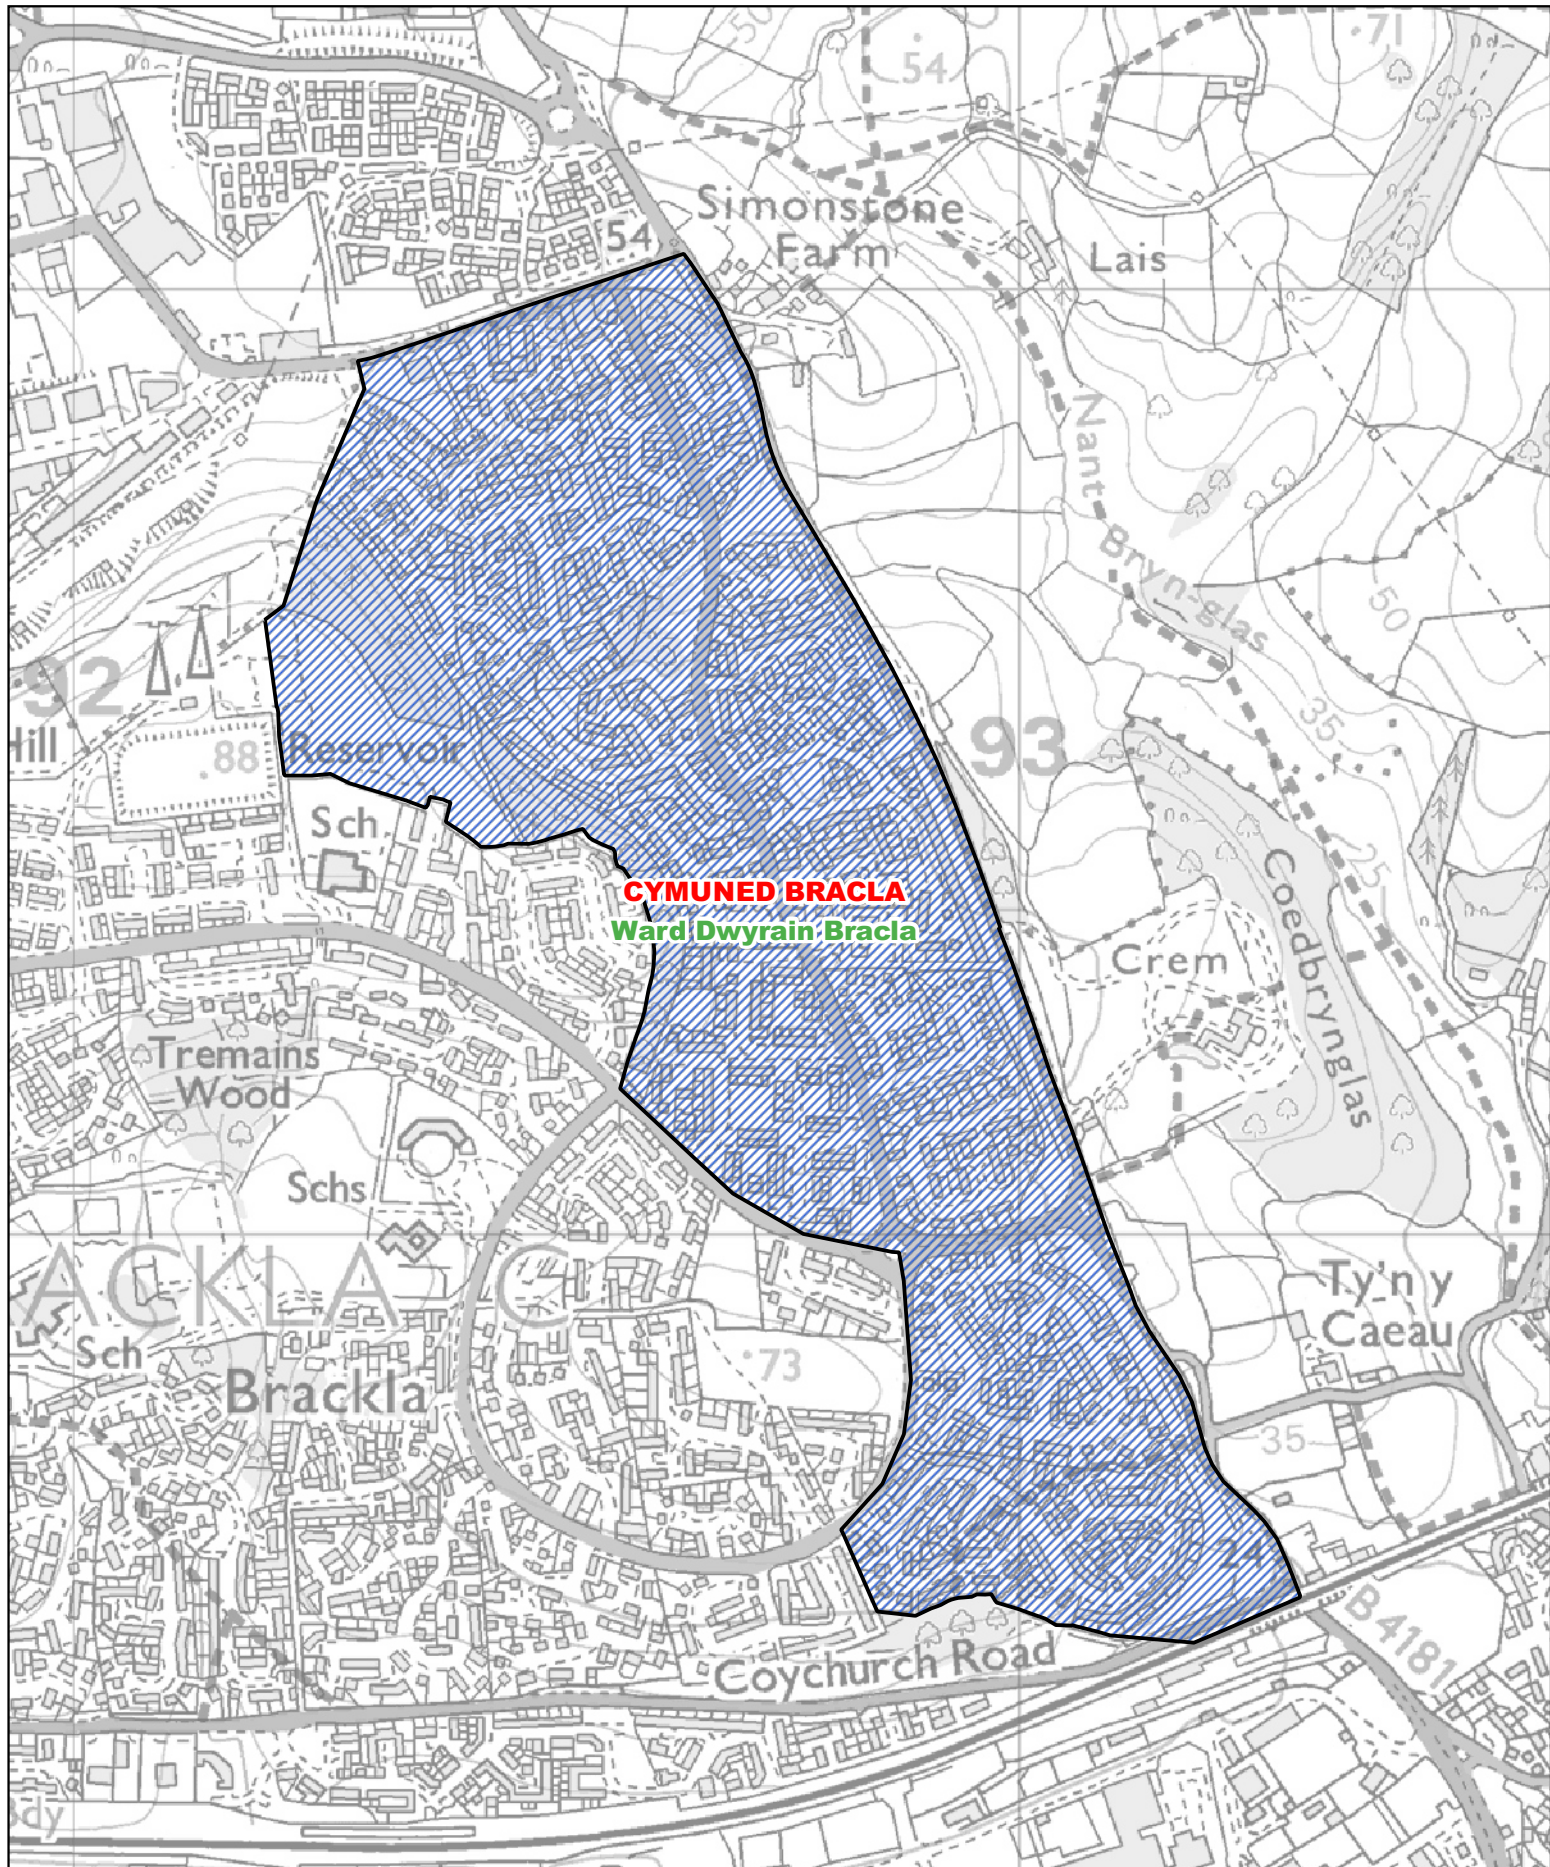

 Ardal ward Gorllewin Bracla yng nghymuned Bracla

 Ardal ward Canol Gorllewin Brackla yng nghymuned Brackla

1:10,000

0 300 600 m

 Ardal ward Canol Dwyrain Bracla yng nghymuned Bracla

1:8,000

CYMUNED BRACLA
Ward Dwyrain Bracla

 Ardal ward Dwyrain Bracla yng nghymuned Bracla

1:8,000

 Ardal wedi'i throsglwyddo o ward Notais i ward Rest Bay

 Ffin flaenorol y ward

 Ffin ward Rest Bay yng nghymuned Porthcawl

0 100 200 m

1:5,000

 Ardal wedi'i throsglwyddo o ward Rest Bay i ward Canol Gorllewin Porthcawl

 Ffin ward Canol Gorllewin Porthcawl yng nghymuned Porthcawl

 Ffin flaenorol y ward gymunedol

0 70 140 m

1:2,000

Llywodraeth Cymru
Welsh Government

-  Ardal wedi'i throsglwyddo o ward Drenewydd i ward Canol Dwyrain Porthcawl
-  Ardal wedi'i throsglwyddo o ward Canol Gorllewin Porthcawl i ward Canol Dwyrain Porthcawl
-  Ffin ward Canol Dwyrain Porthcawl yng nghymuned Porthcawl
-  Ffin flaenorol y ward gymunedol