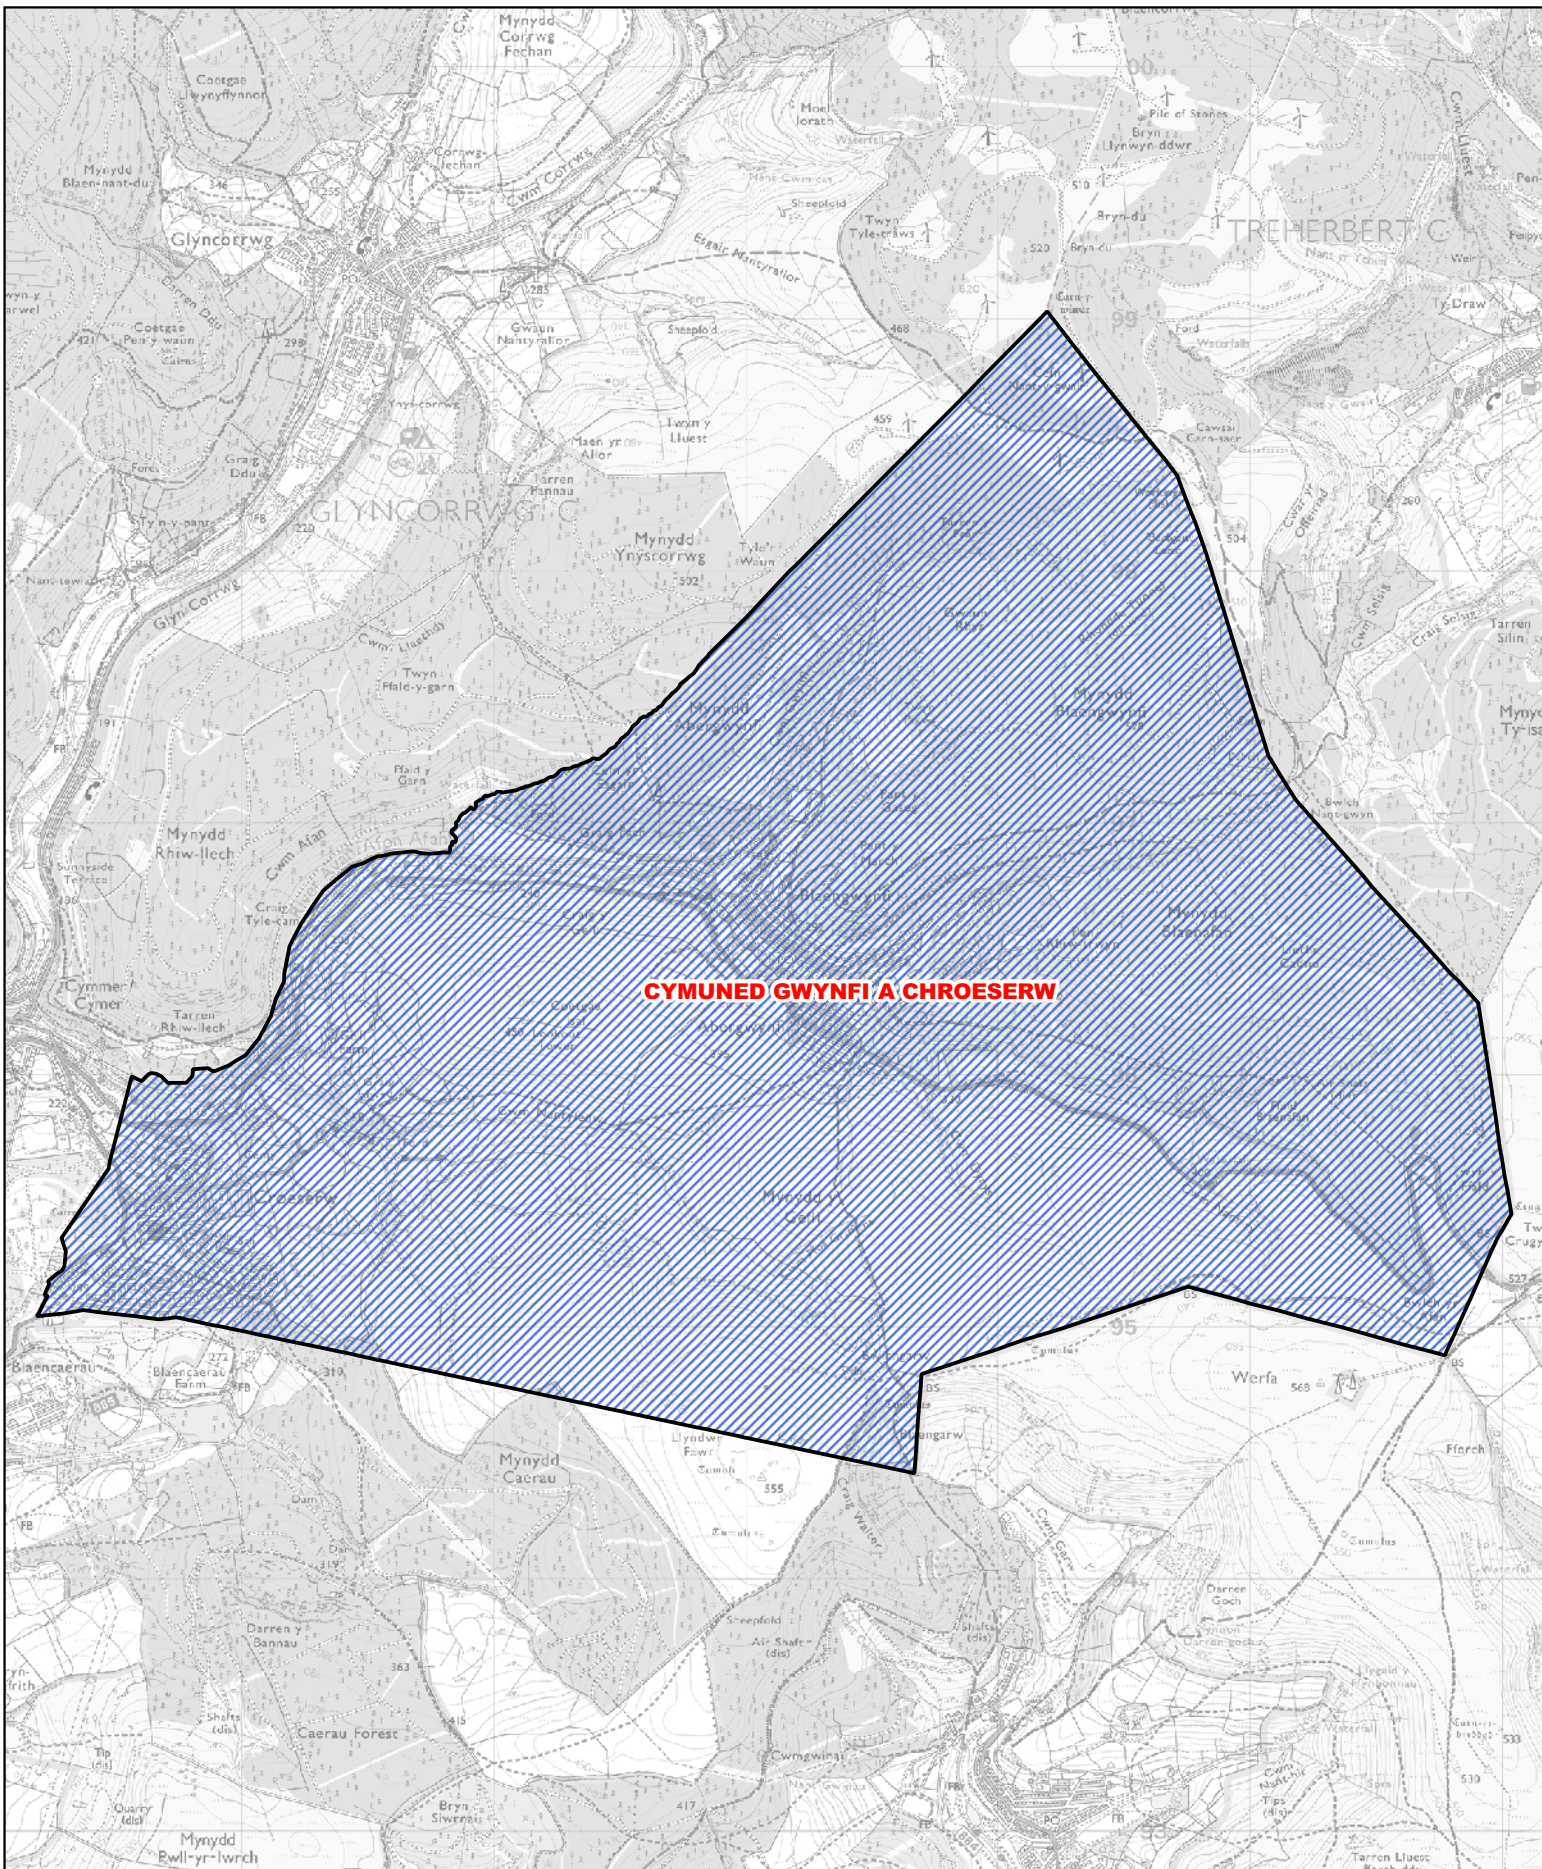

CYMUNED GWYNFI A CHROESERW

0 1,000 2,000 m

Cymuned newydd Gwynfi a Chroeserw

1:30,000

Llywodraeth Cymru
Welsh Government