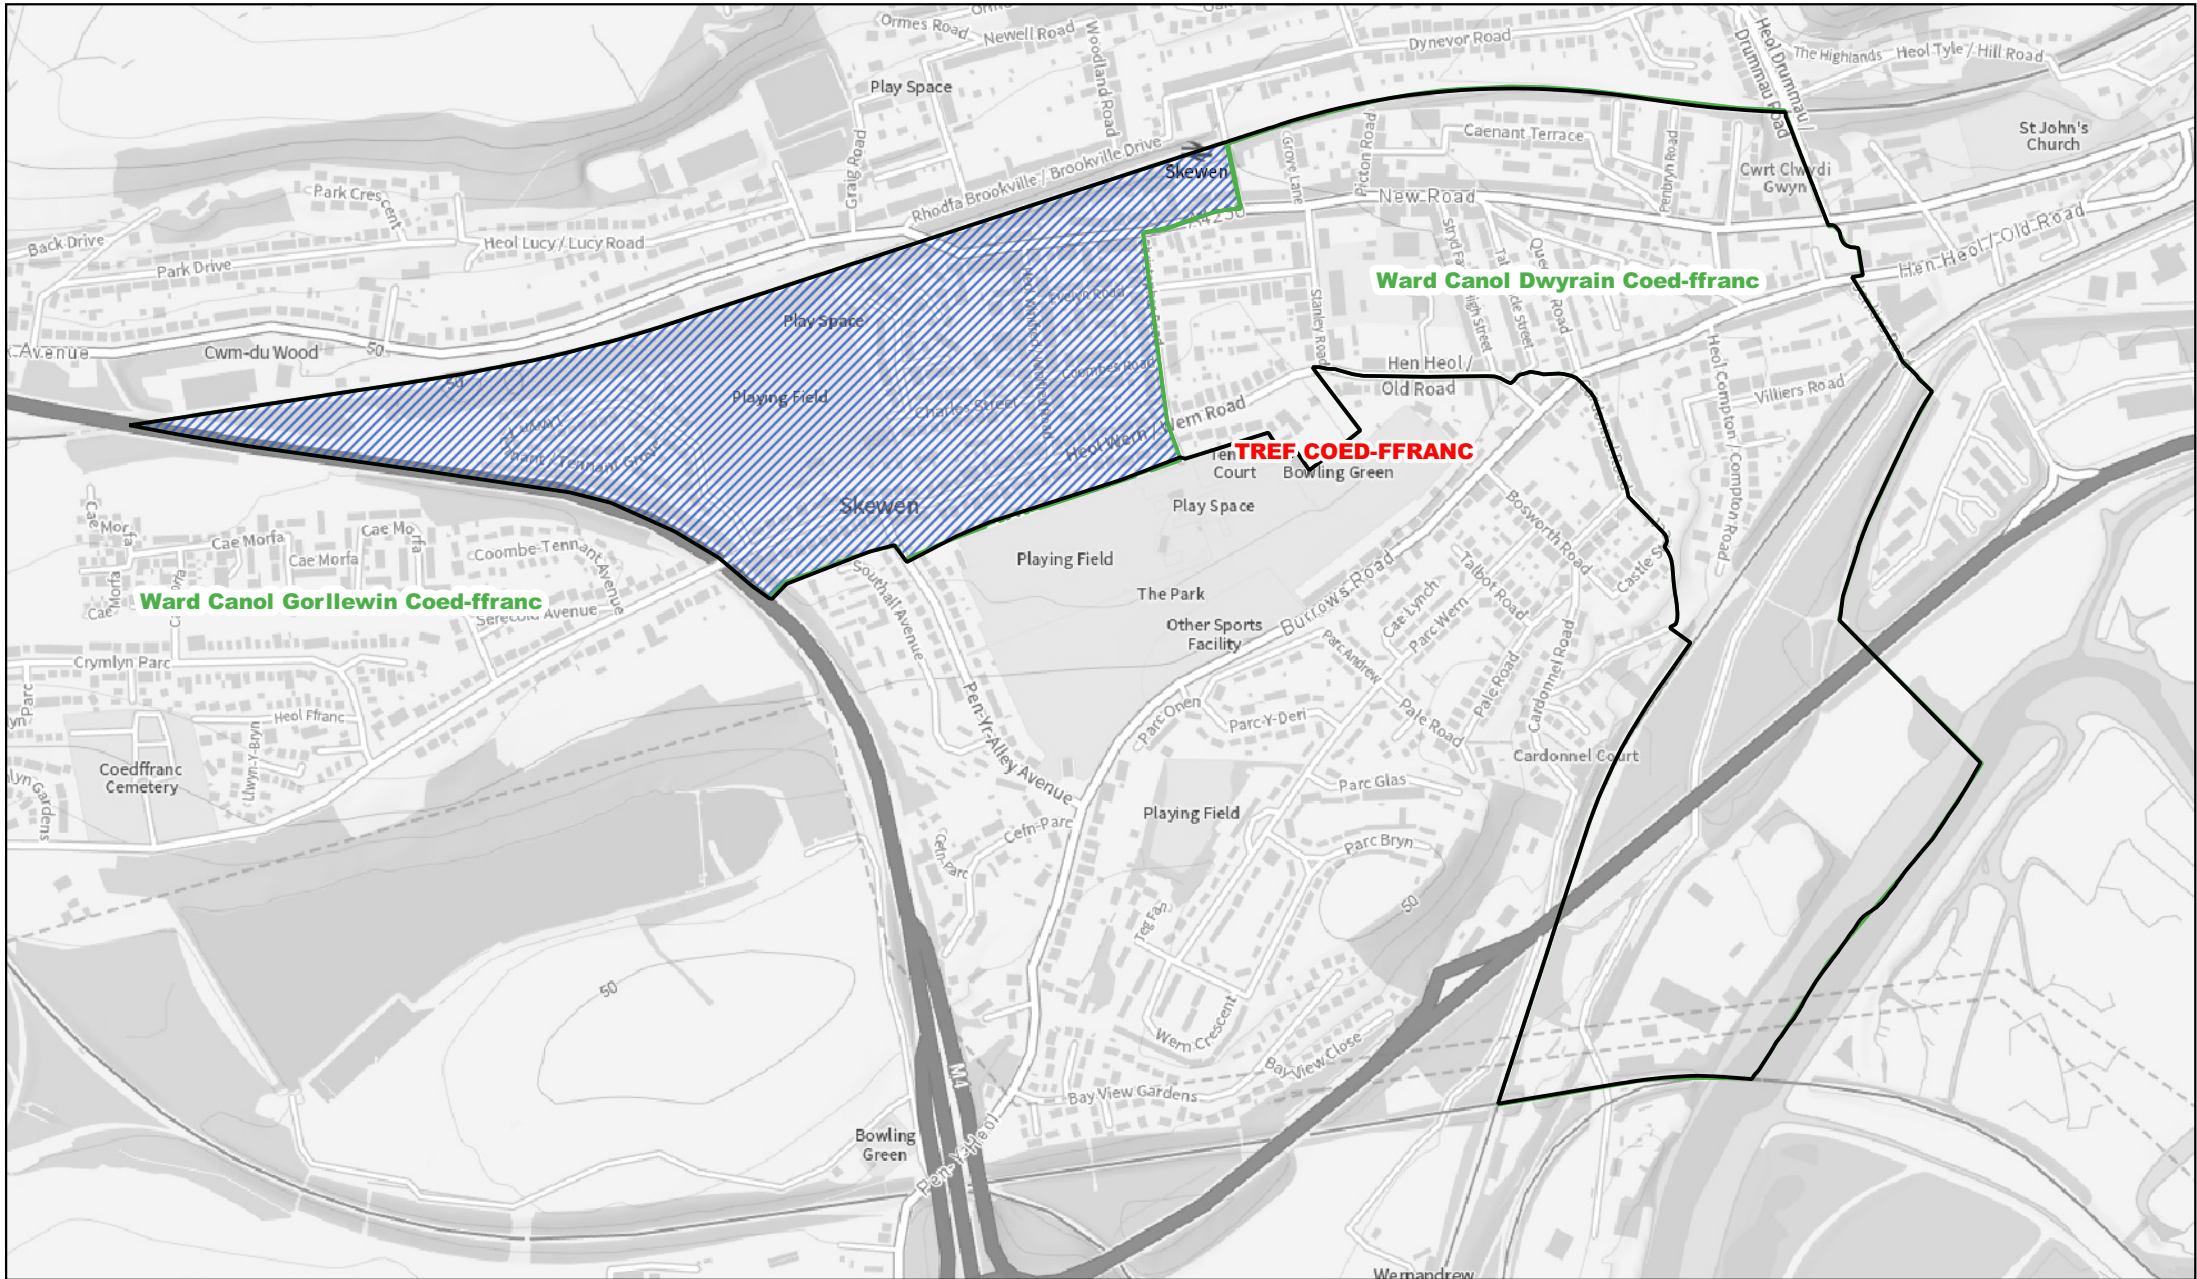

-  Ardal wedi'i throsglwyddo o ward Pontardawe i ward Trebanos
-  Ffin newydd rhwng wardiau Trebanos a Phontardawe yn nhref Pontardawe
-  Ffin flaenorol y wardiau cymunedol

1:5,000

Map 2 ar gyfer Gorchymyn Bwrdeistref Sirol Castell-nedd Port Talbot (Trefniadau Etholiadol) 2021

 Ardal wedi'i throsglwyddo o ward Canol Gorllewin Coed-ffranc i ward Canol Dwyrain Coed-ffranc

 Ffin newydd ward Canol Dwyrain Coed-ffranc yn nhref Coed-ffranc

 Ffin flaenorol y ward gymunedol

1:9,000

 Ardal wedi'i throsglwyddo o gymuned Blaenhonddan i gymuned Dyffryn Clydach