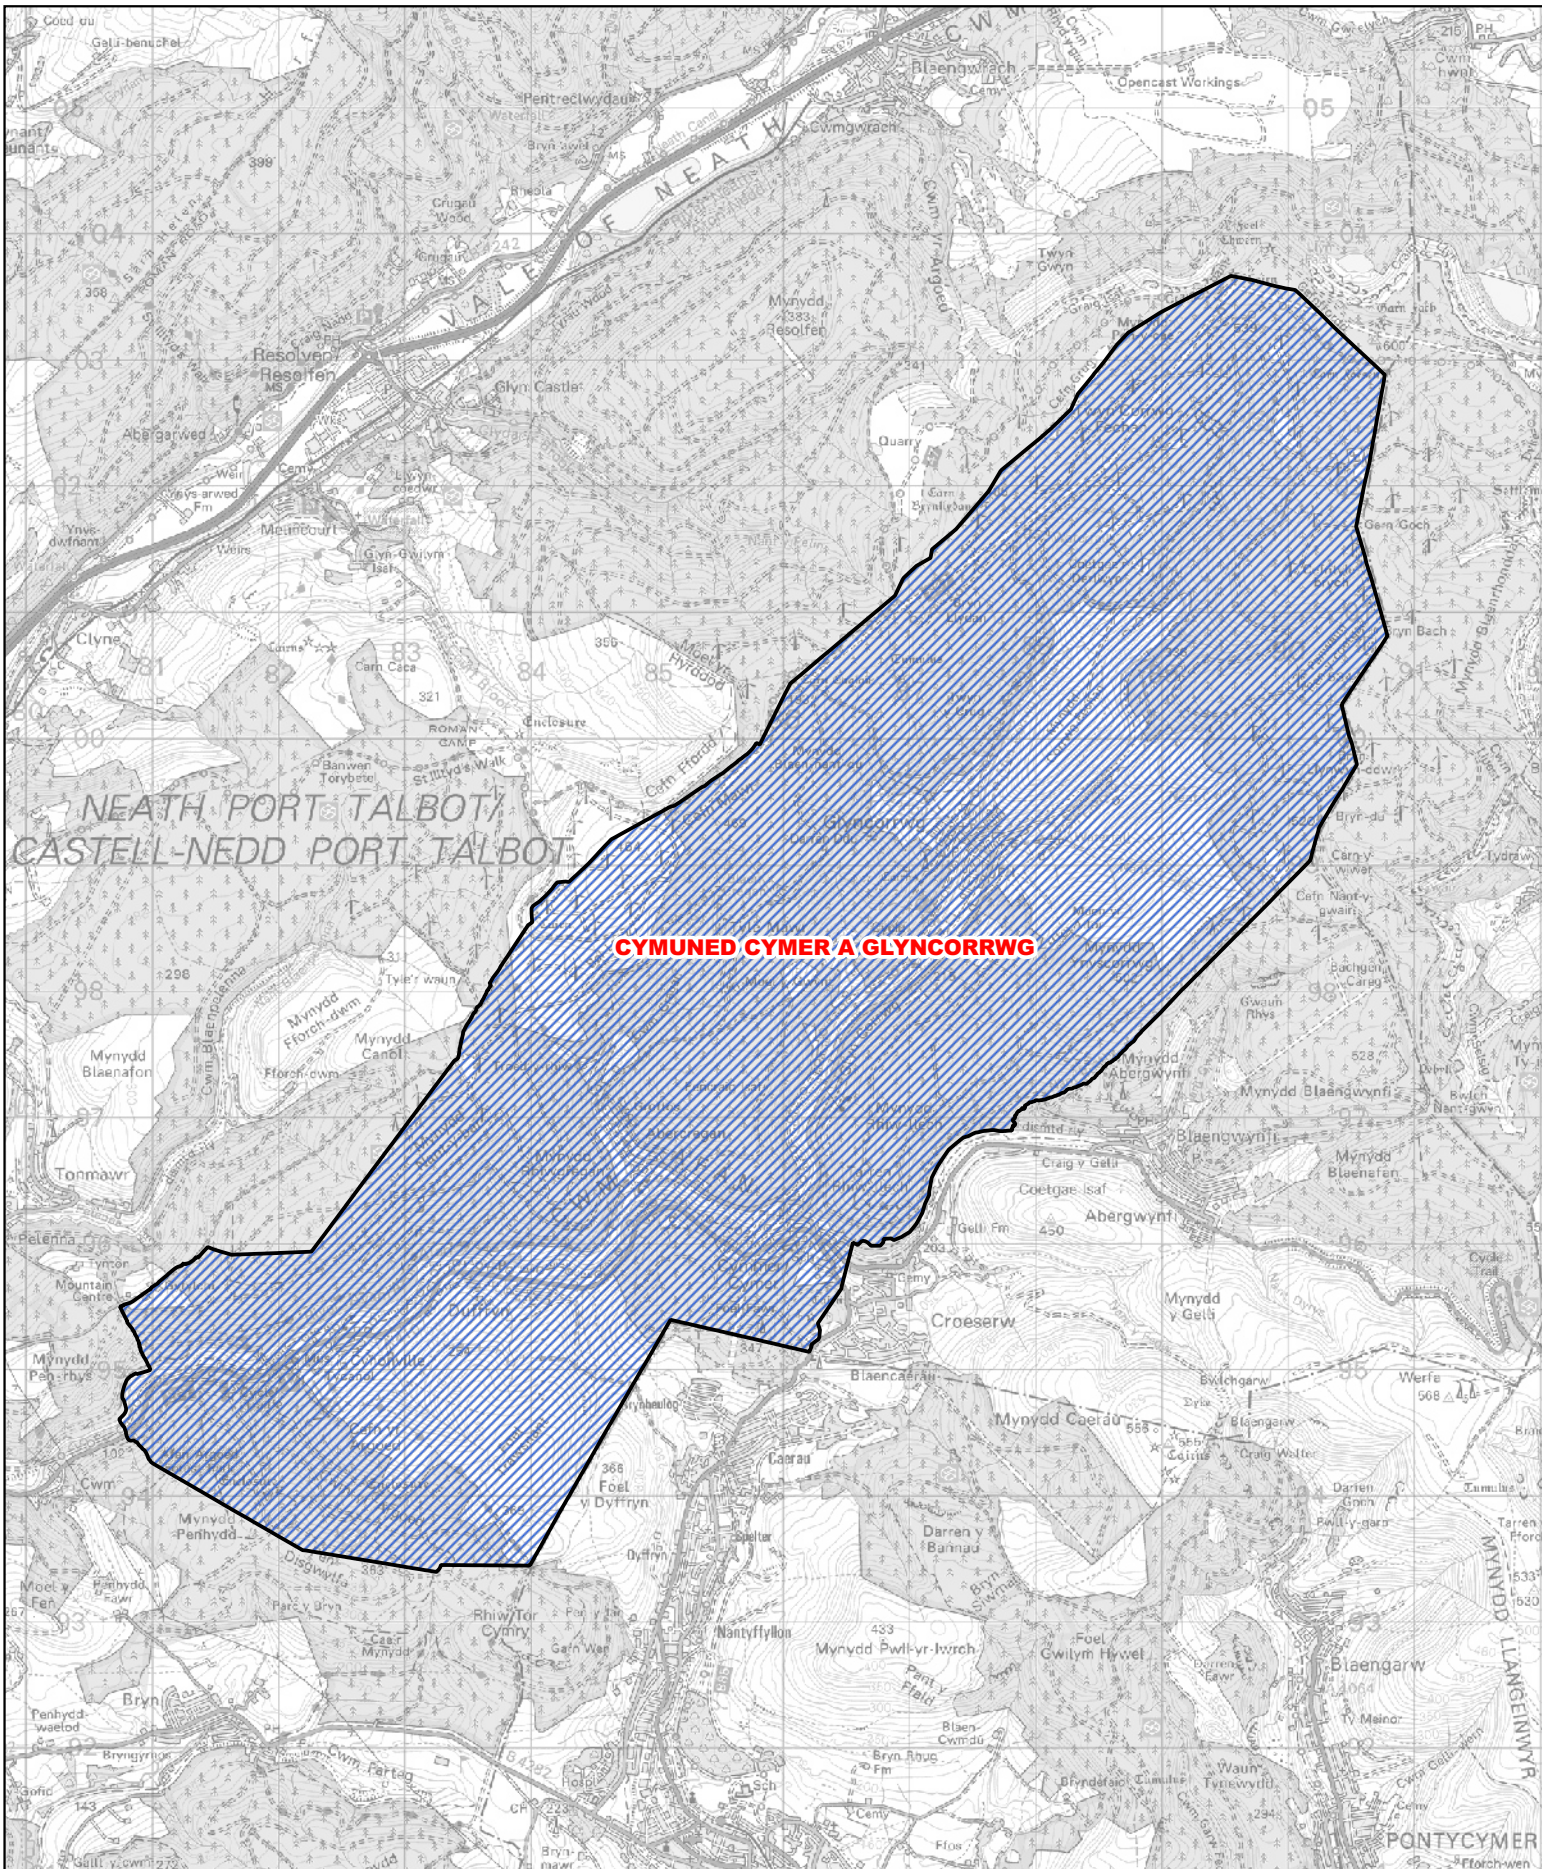

CYMUNED CYMER A GLYNCORRWG

0 2,000 4,000 m

Cymuned newydd Cymer a Glyncorrwg

1:60,000

Llywodraeth Cymru
Welsh Government