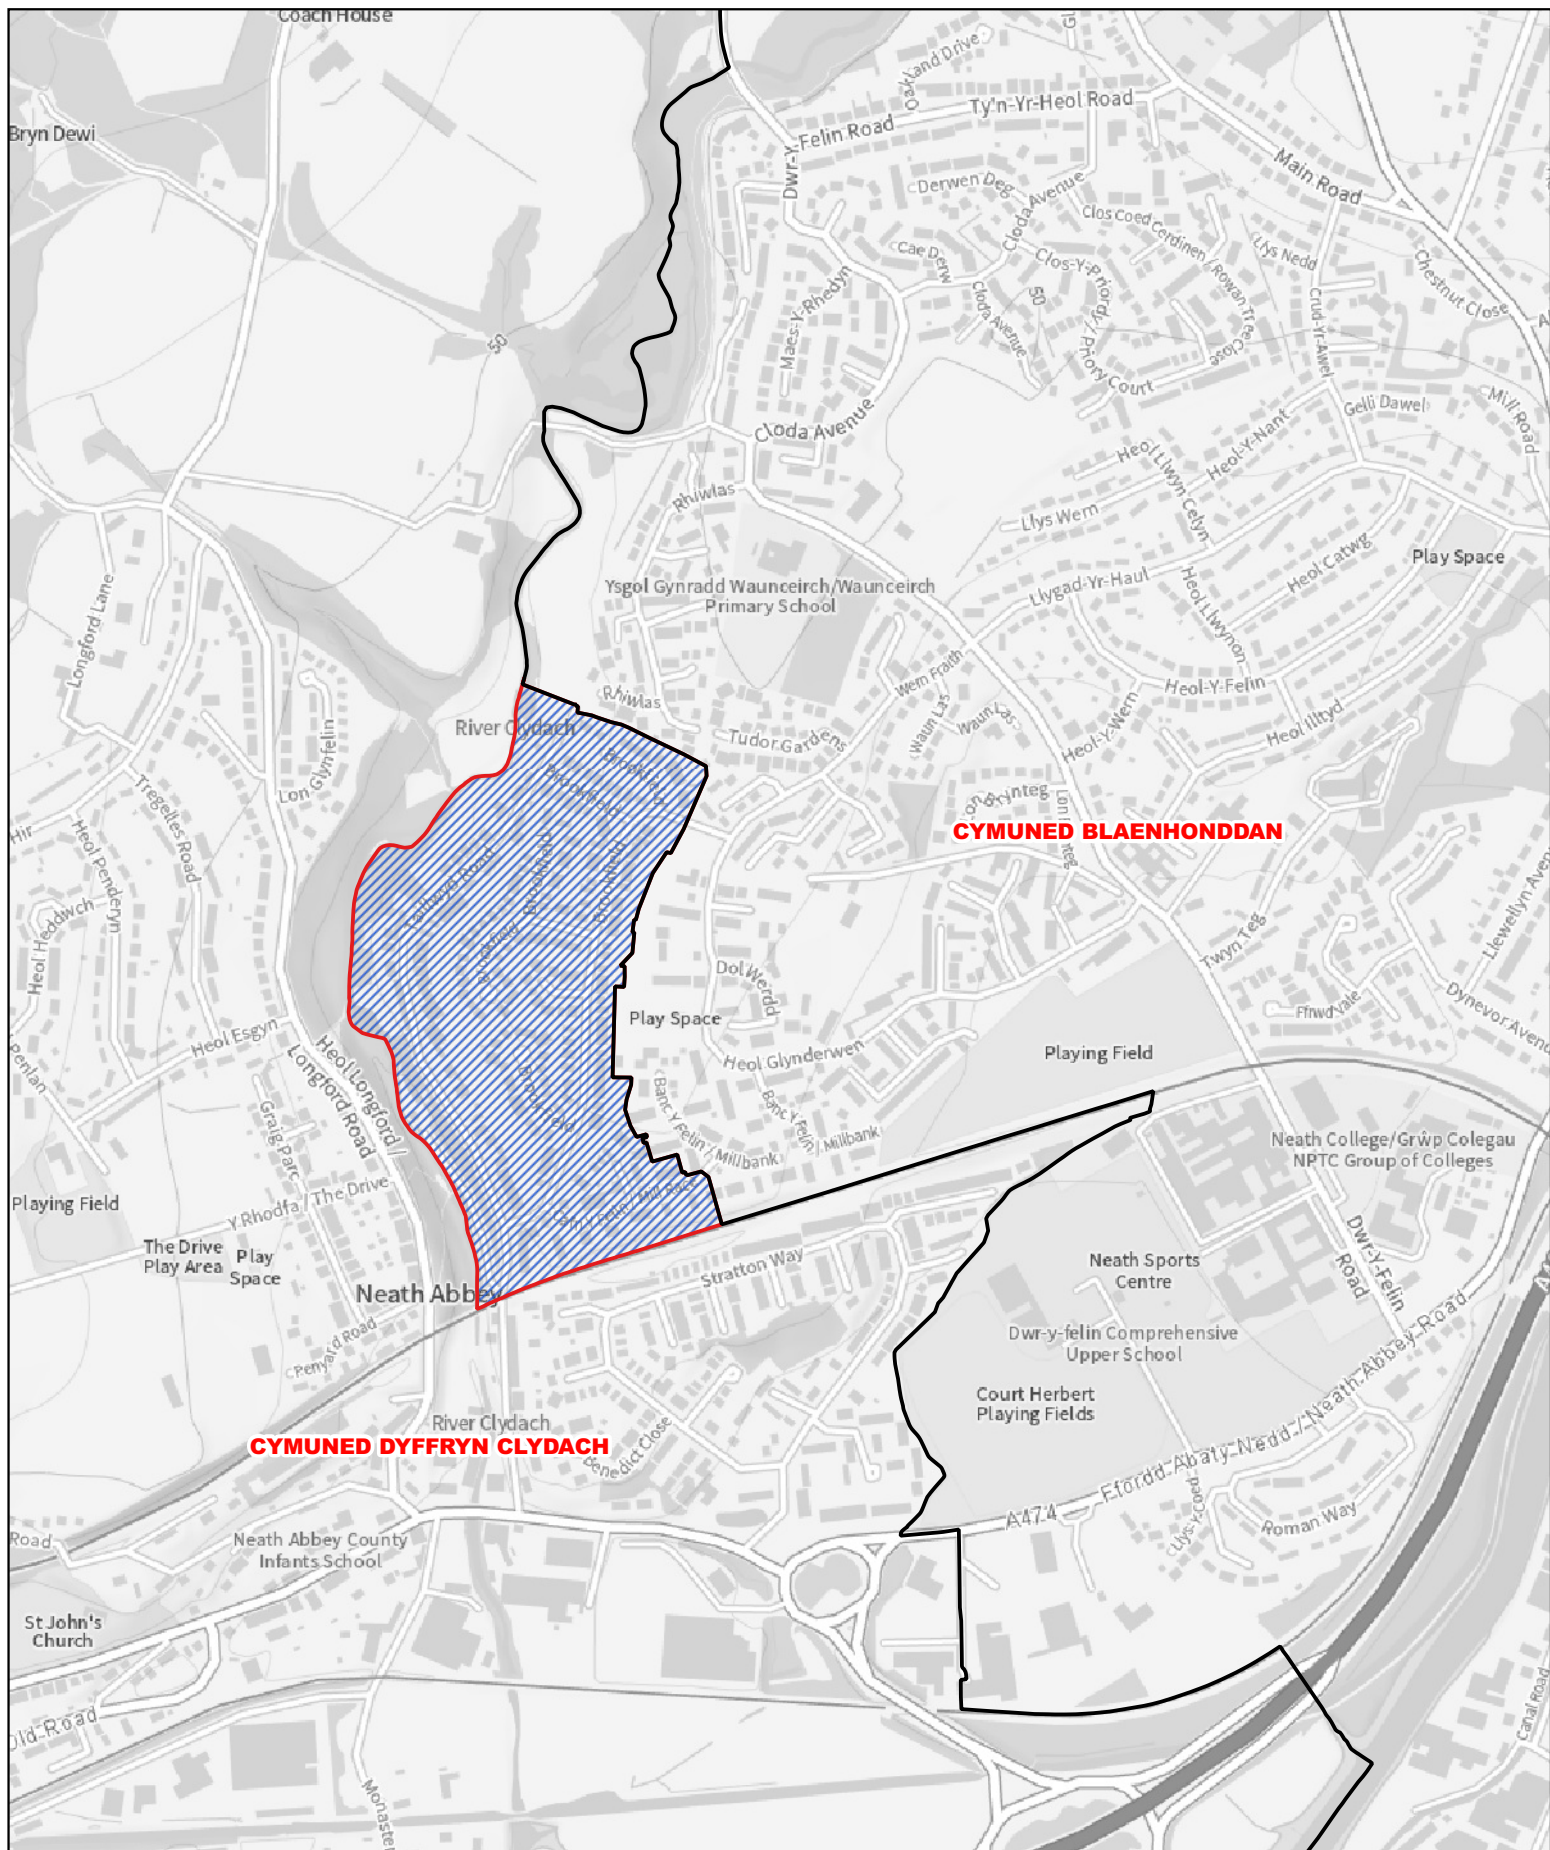

-  Ardal wedi'i throsglwyddo o ward Pontardawe i ward Trebanos
-  Ffin newydd rhwng wardiau Trebanos a Phontardawe yn nhref Pontardawe
-  Ffin flaenorol y wardiau cymunedol

1:5,000

Map 2 ar gyfer Gorchymyn Bwrdeistref Sirol Castell-nedd Port Talbot (Trefniadau Etholiadol) 2021

 Ardal wedi'i throsglwyddo o ward Canol Gorllewin Coed-ffranc i ward Canol Dwyrain Coed-ffranc

 Ffin newydd ward Canol Dwyrain Coed-ffranc yn nhref Coed-ffranc

 Ffin flaenorol y ward gymunedol

1:9,000

 Ardal wedi'i throsglwyddo o gymuned Blaenhonddan i gymuned Dyffryn Clydach