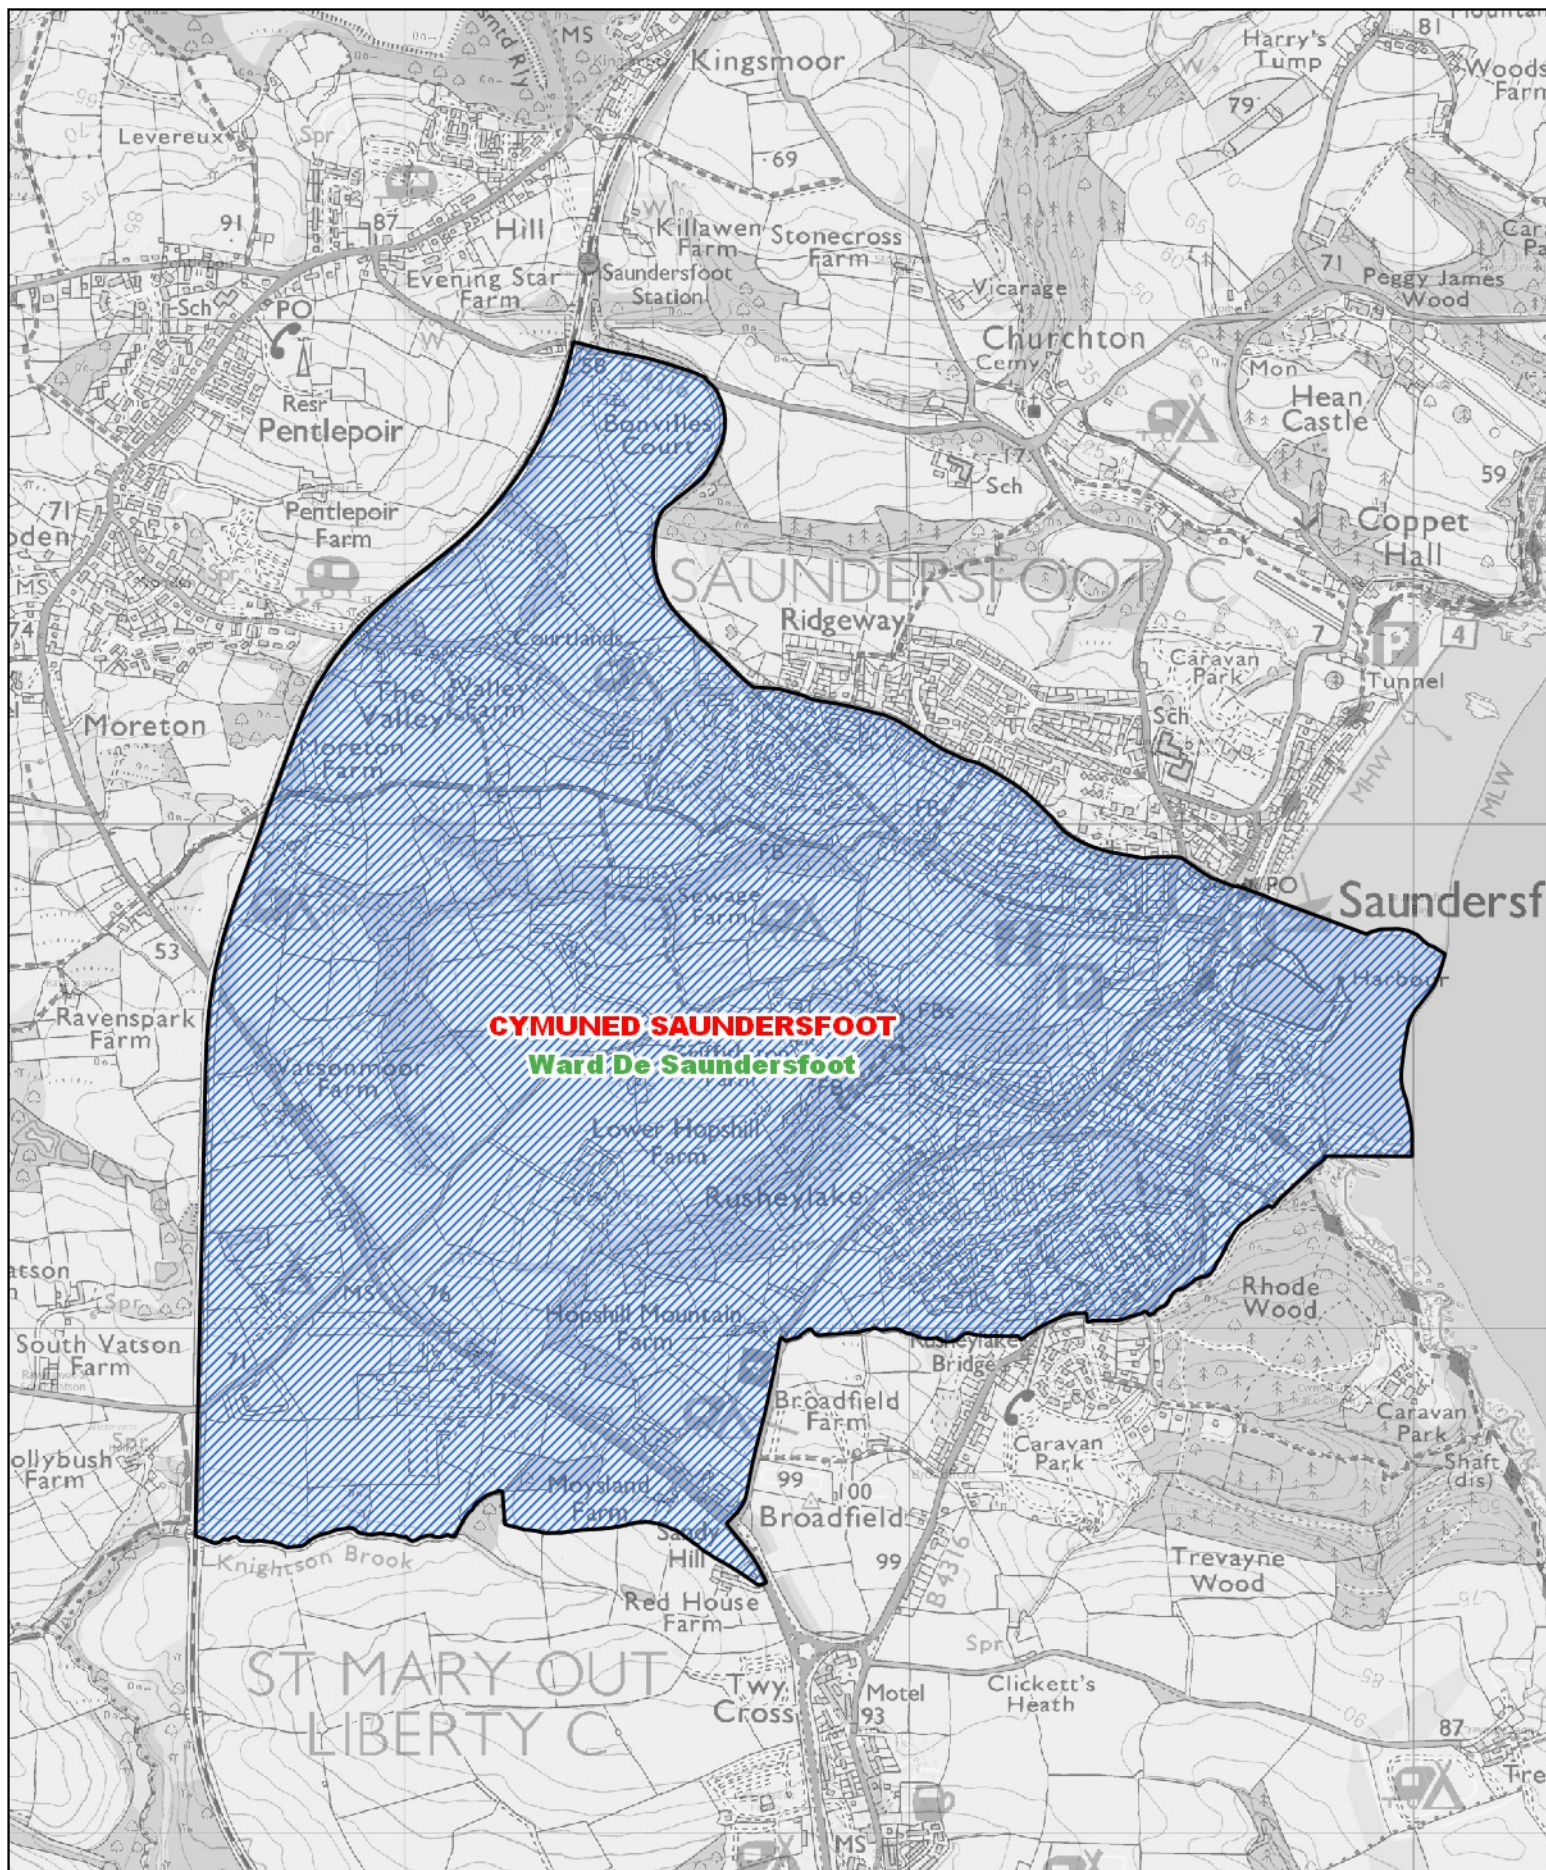

Ardal ward De Saundersfoot yng nghymuned Saundersfoot

1:15,000

Llywodraeth Cymru
Welsh Government