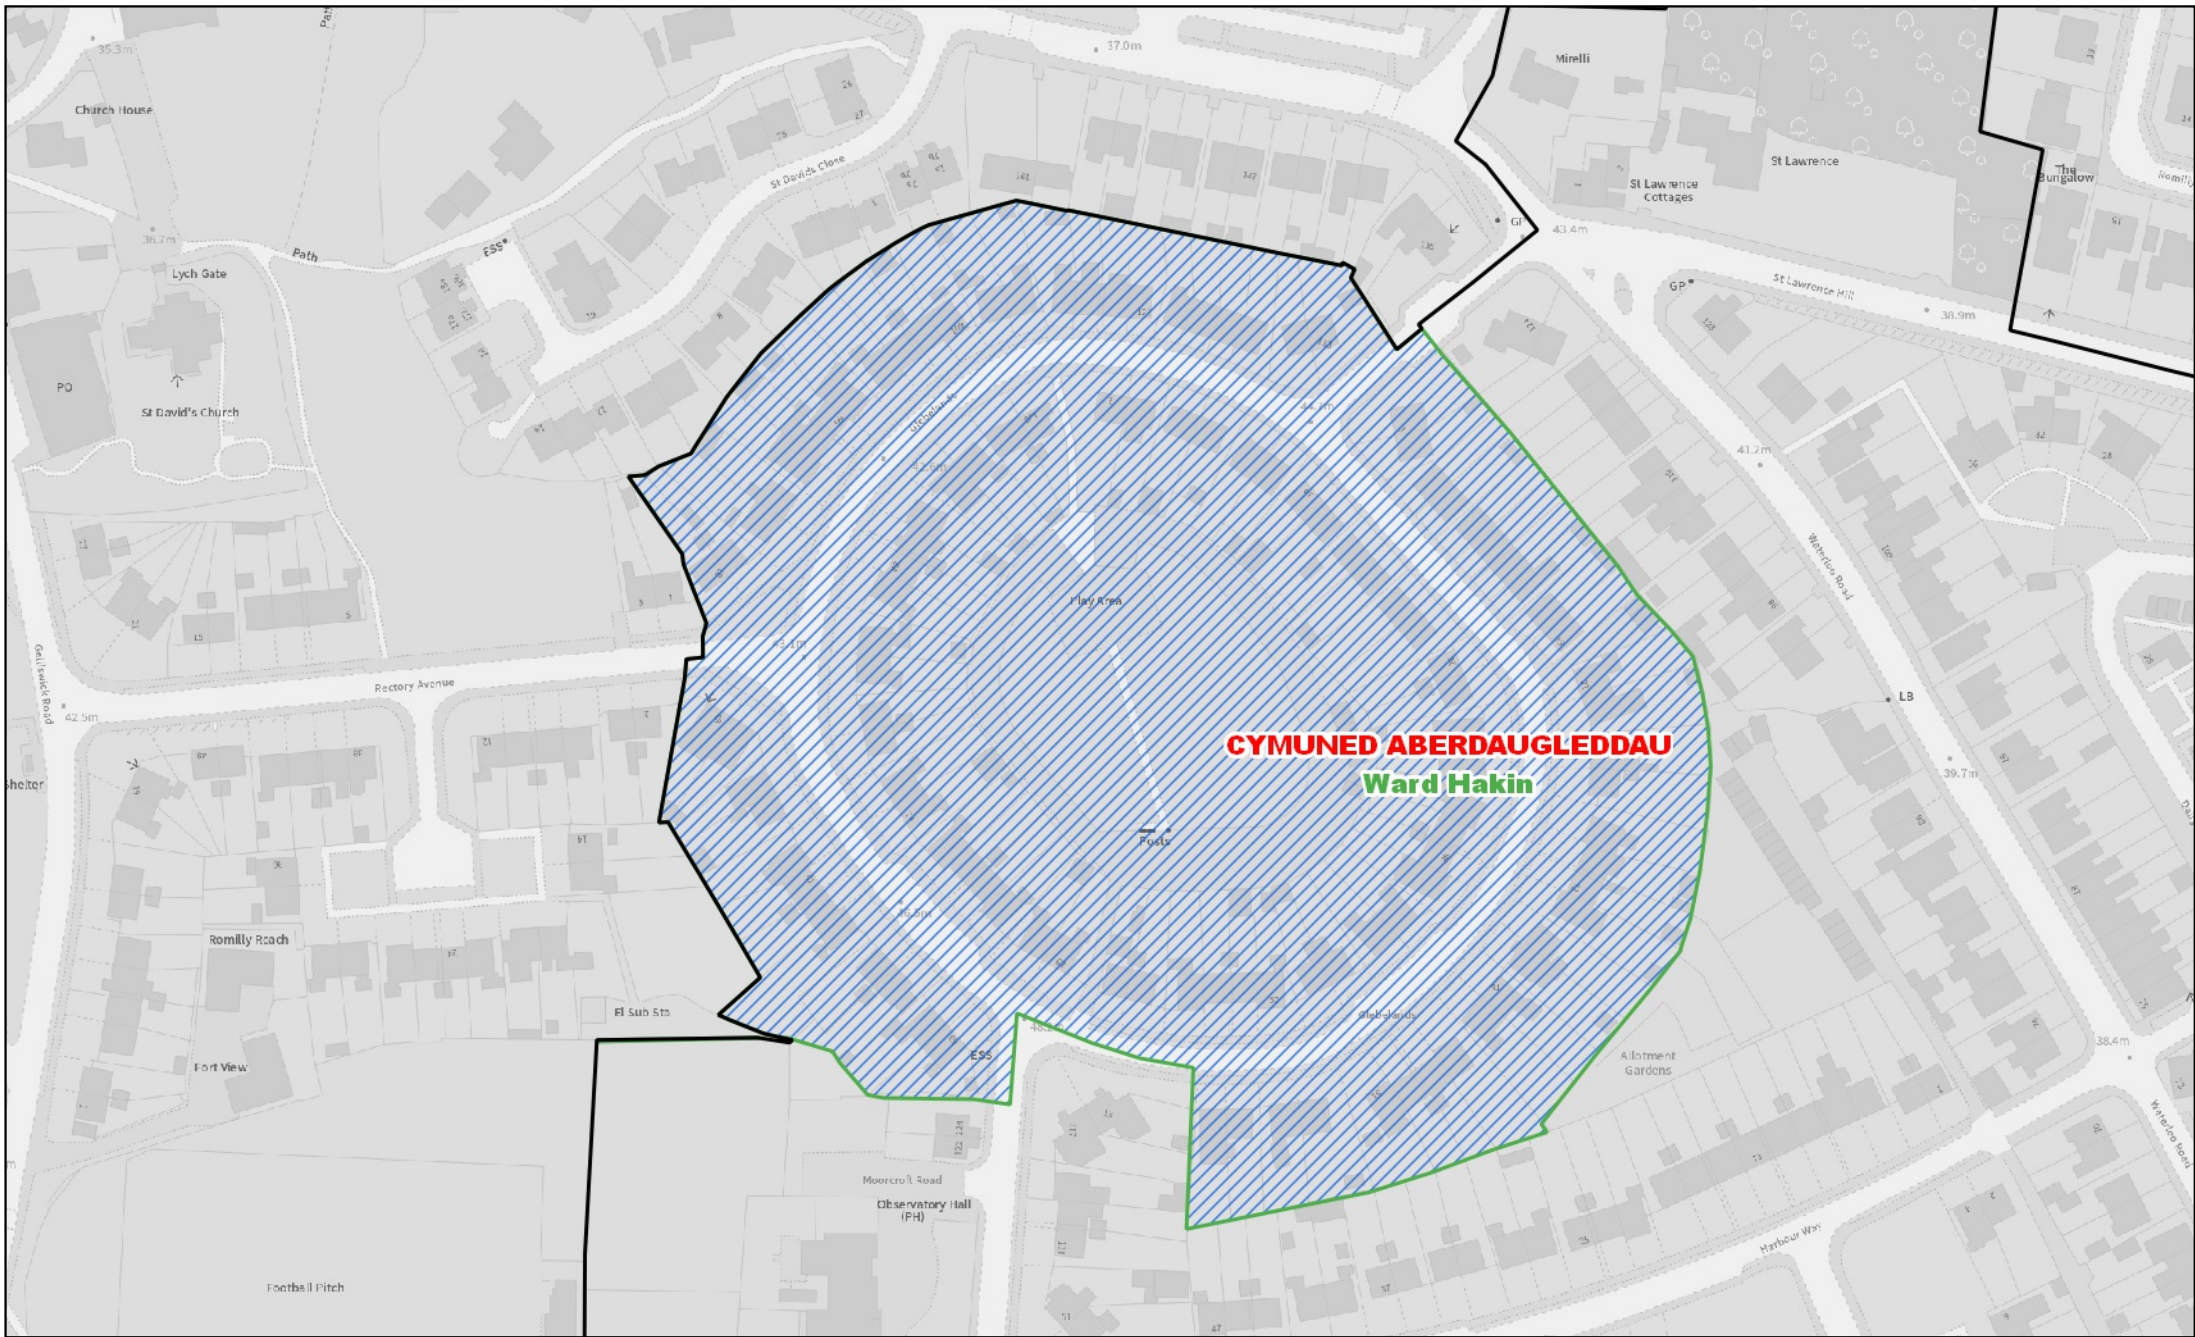

CYMUNED ABERDAUGLEDDAU
Ward Canol Aberdaugleddau

-  Ardal wedi'i throsglwyddo o ward Hakin yng nghymuned Aberdaugleddau i ward Canol Abergaugleddau yng nghymuned Aberdaugleddau
-  Ffin flaenorol y ward gymunedol

-  Ffin newydd ward Canol Aberdaugleddau yng nghymuned Aberdaugleddau

1:1,500

 Ardal wedi'i throsglwyddo o ward Hubberston yng nghymuned Aberdaugleddau i ward Hakin yng nghymuned Aberdaugleddau

 Ffin flaenorol y ward gymunedol