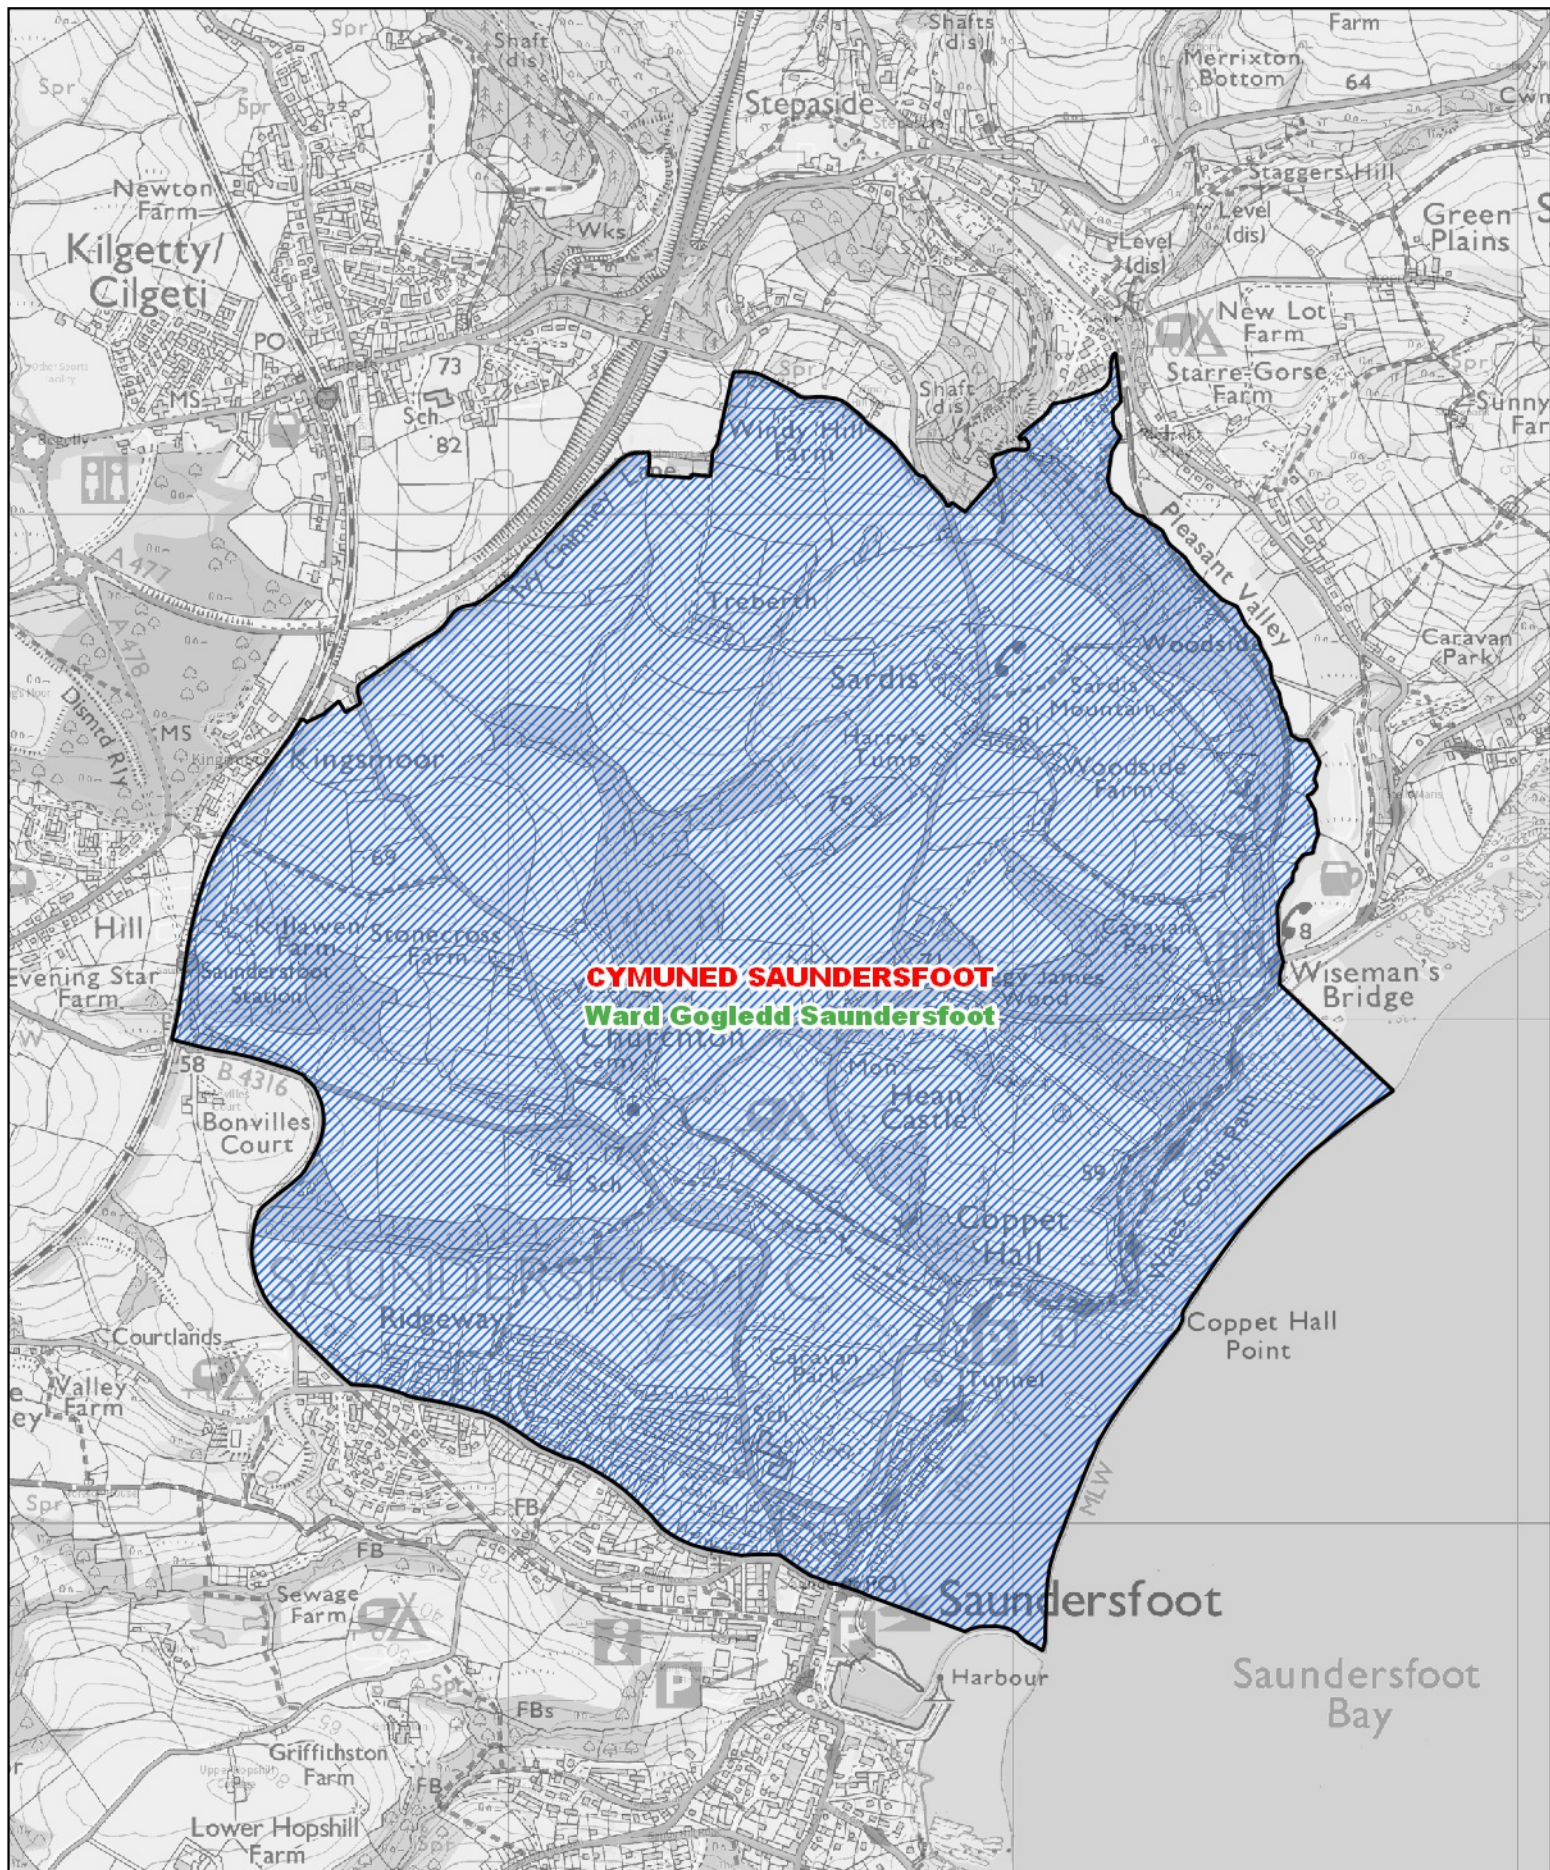

0 400 800 m

1:12,000

Llywodraeth Cymru
Welsh Government

 Ardal ward Bufferland yng nghymuned Doc Penfro

1:8,000

Llywodraeth Cymru
Welsh Government

 Ardal ward Gogledd Saundersfoot yng nghymuned Saundersfoot