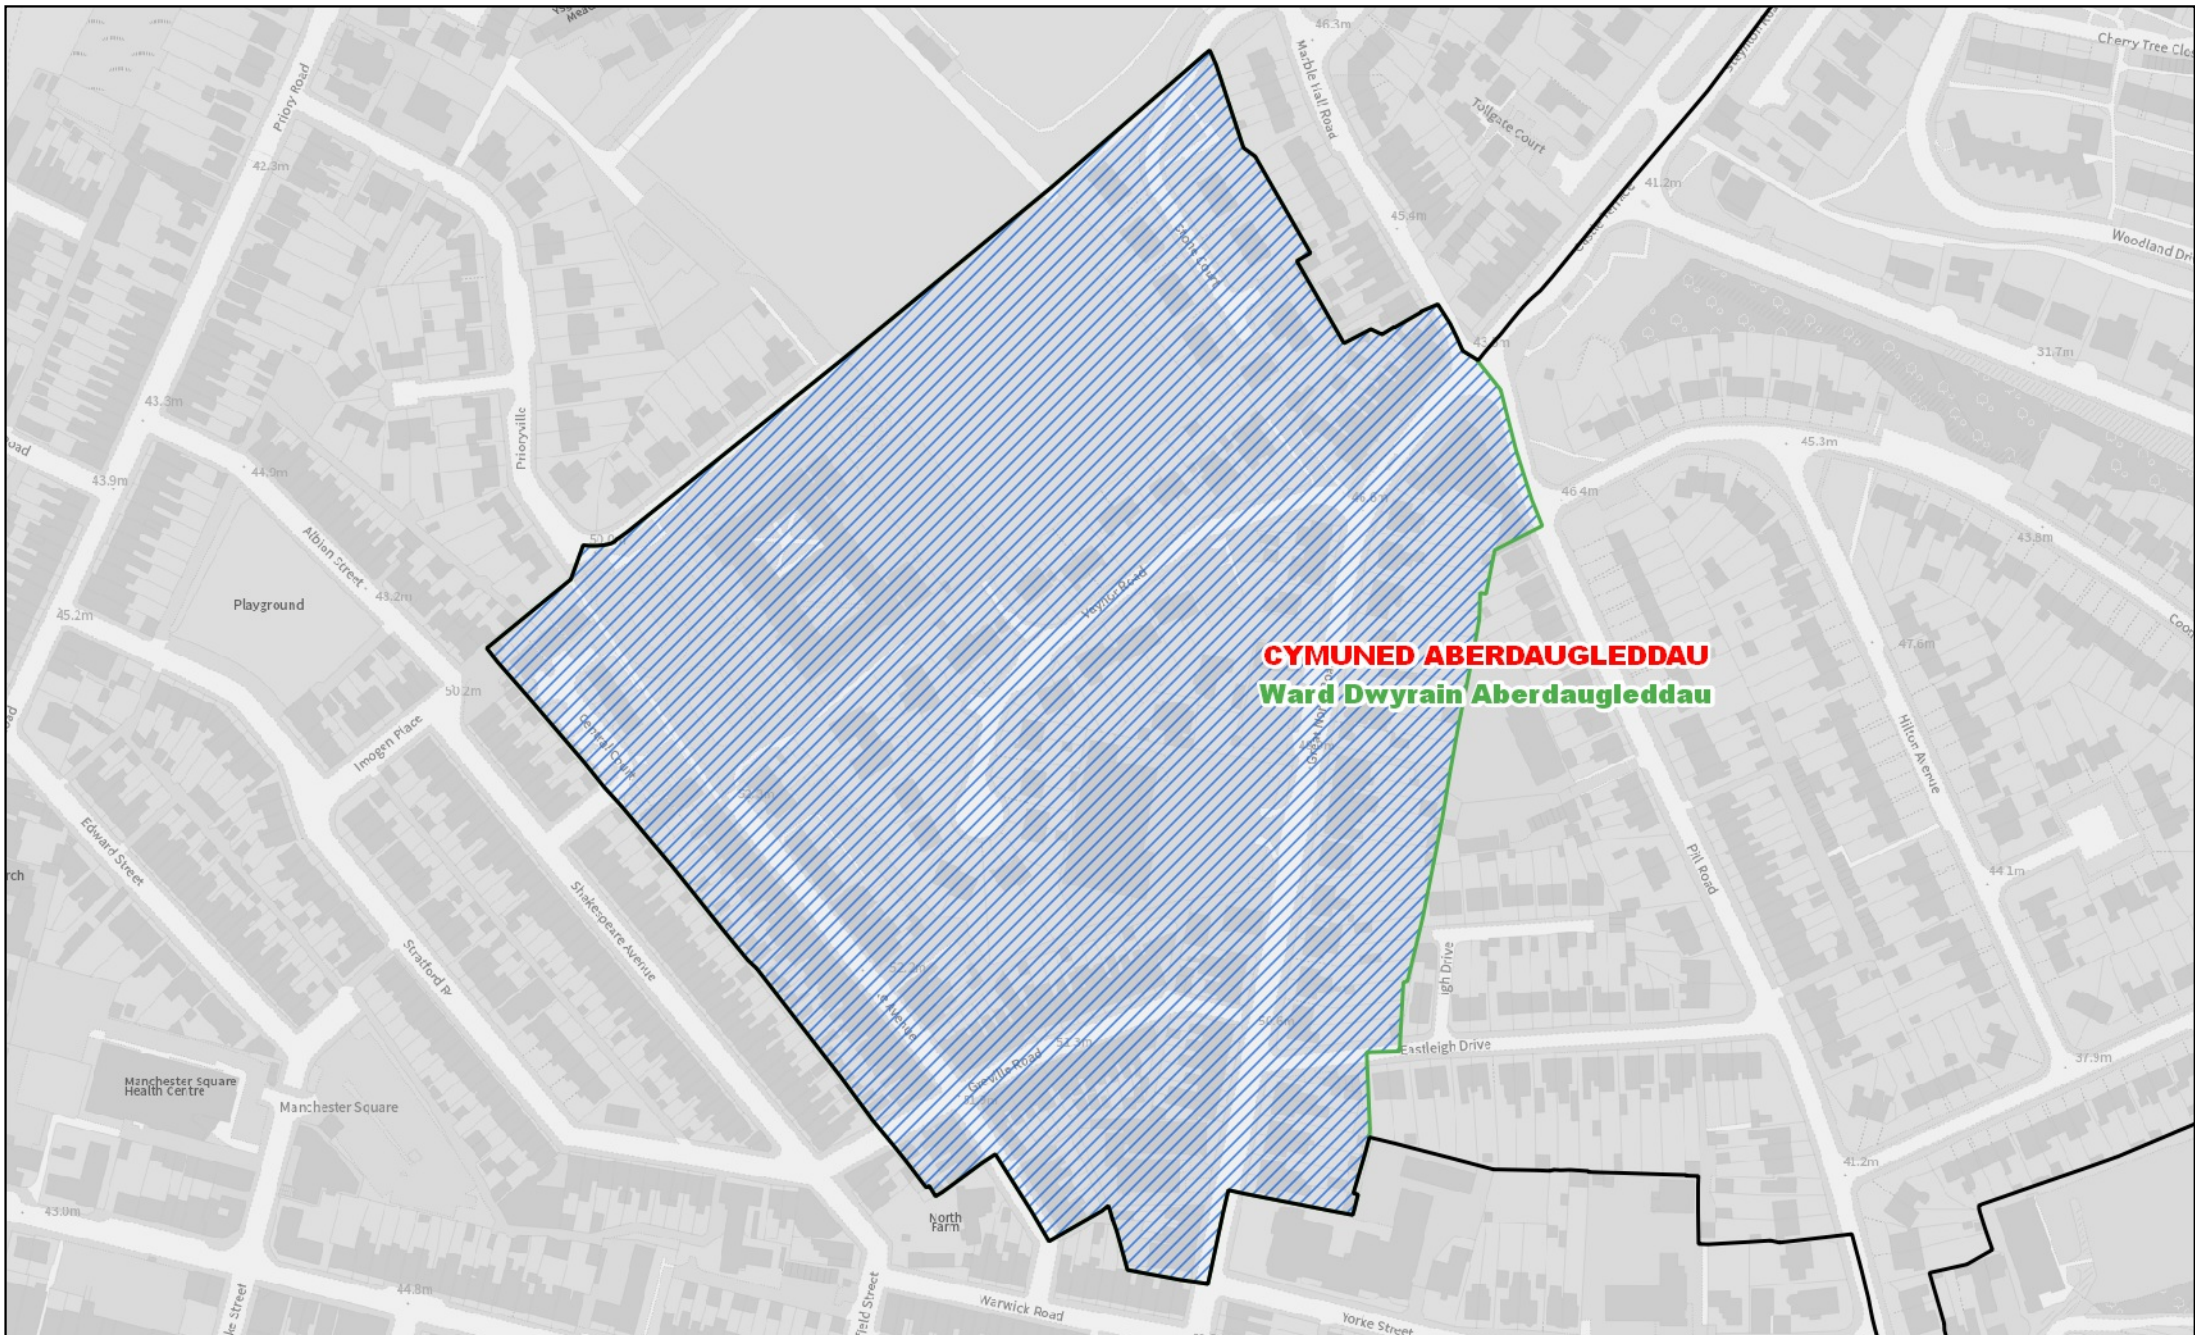

-  Ffin newydd ward Canol Aberdaugleddau yng nghymuned Aberdaugleddau

1:1,500

 Ardal wedi'i throsglwyddo o ward Hubberston yng nghymuned Aberdaugleddau i ward Hakin yng nghymuned Aberdaugleddau

 Ffin flaenorol y ward gymunedol

 Ffin newydd ward Hakin yng nghymuned Aberdaugleddau

1:1,750

- Ardal wedi'i throsglwyddo o ward Gogledd Aberdaugleddau yng nghymuned Aberdaugleddau i ward Dwyrain Aberdaugleddau yng nghymuned Aberdaugleddau
- Ffin flaenorol y ward gymunedol