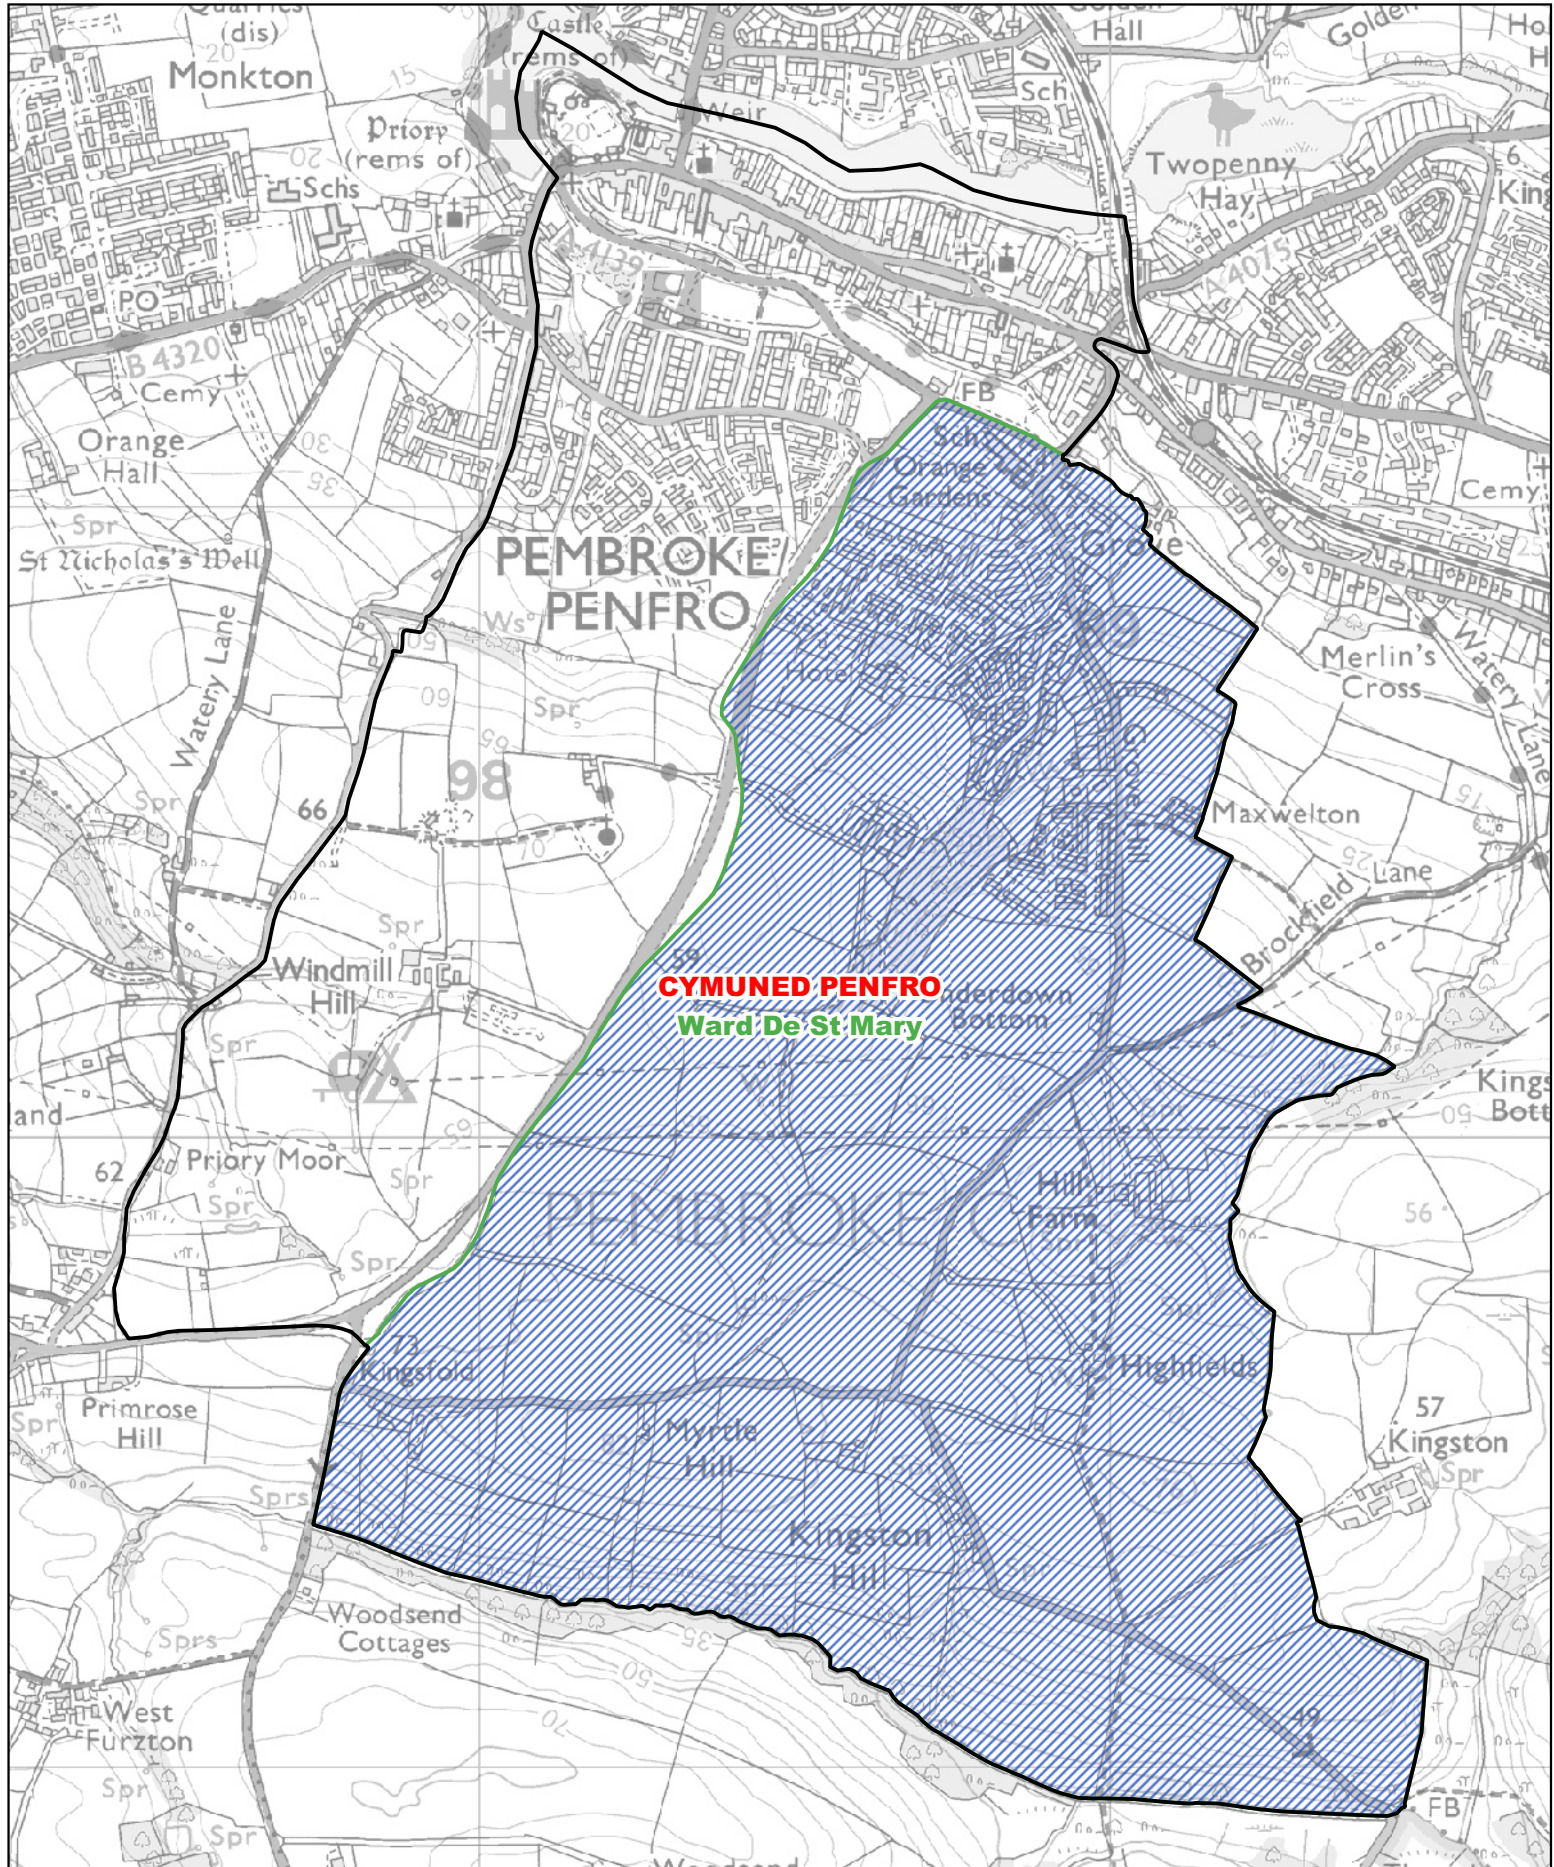

- Ardal wedi'i throsglwyddo o ward St Michael yng nghymuned Penfro i ward De St Mary yng nghymuned Penfro
- Ffin flaenorol y ward gymunedol
- Ffin newydd ward De St Mary yng nghymuned Penfro

0 400 800 m

1:12,000