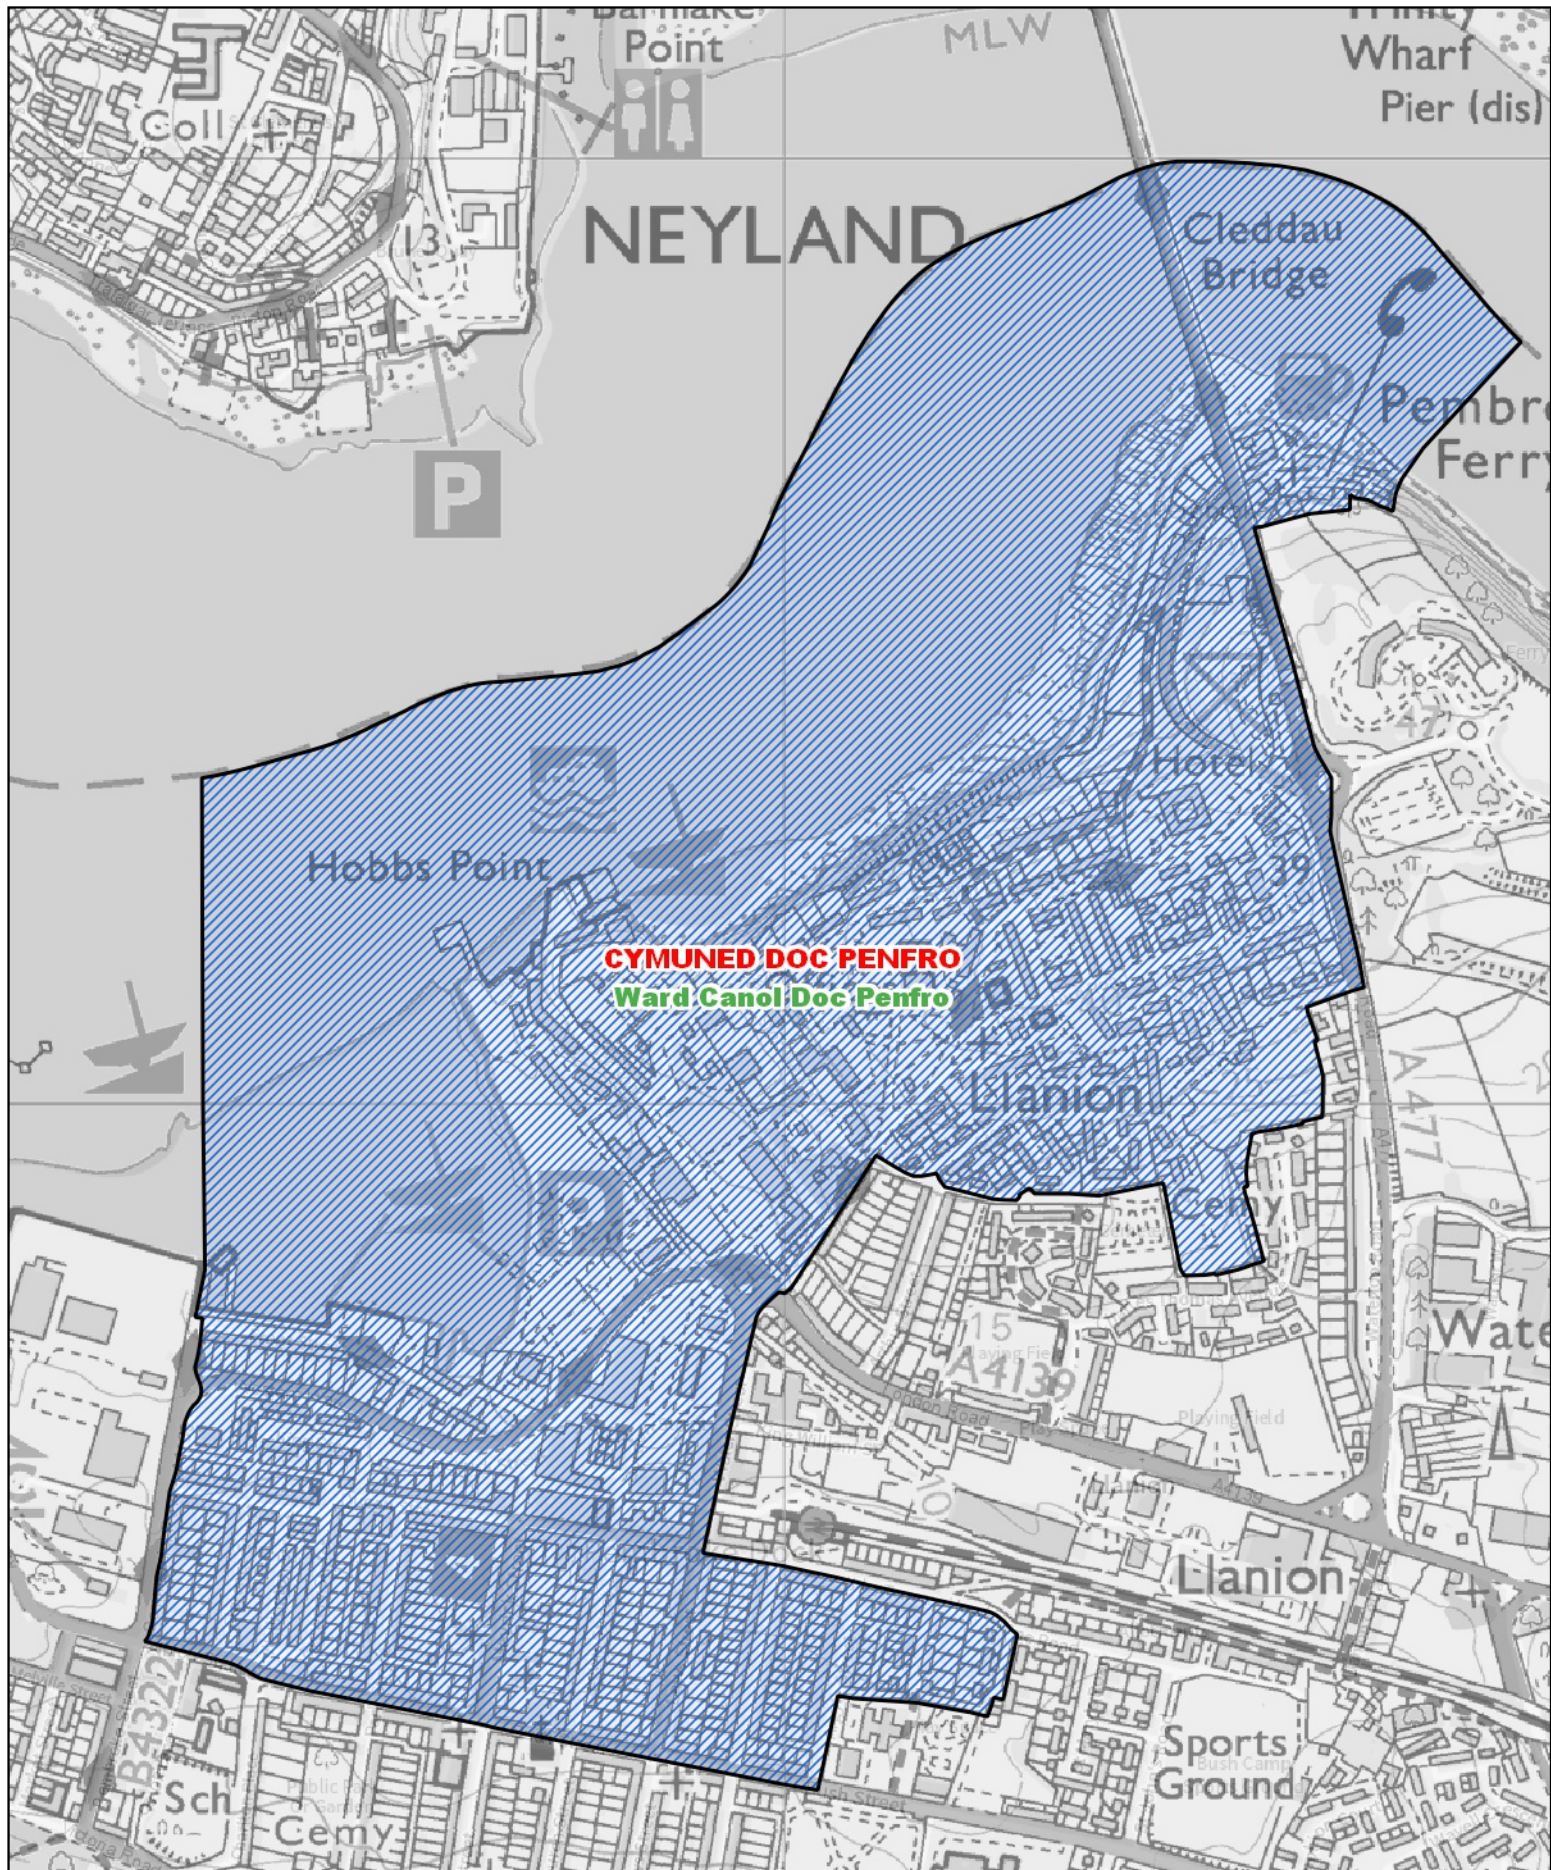

Ardal ward Canol Doc Penfro yng nghymuned Doc Penfro

1:8,000