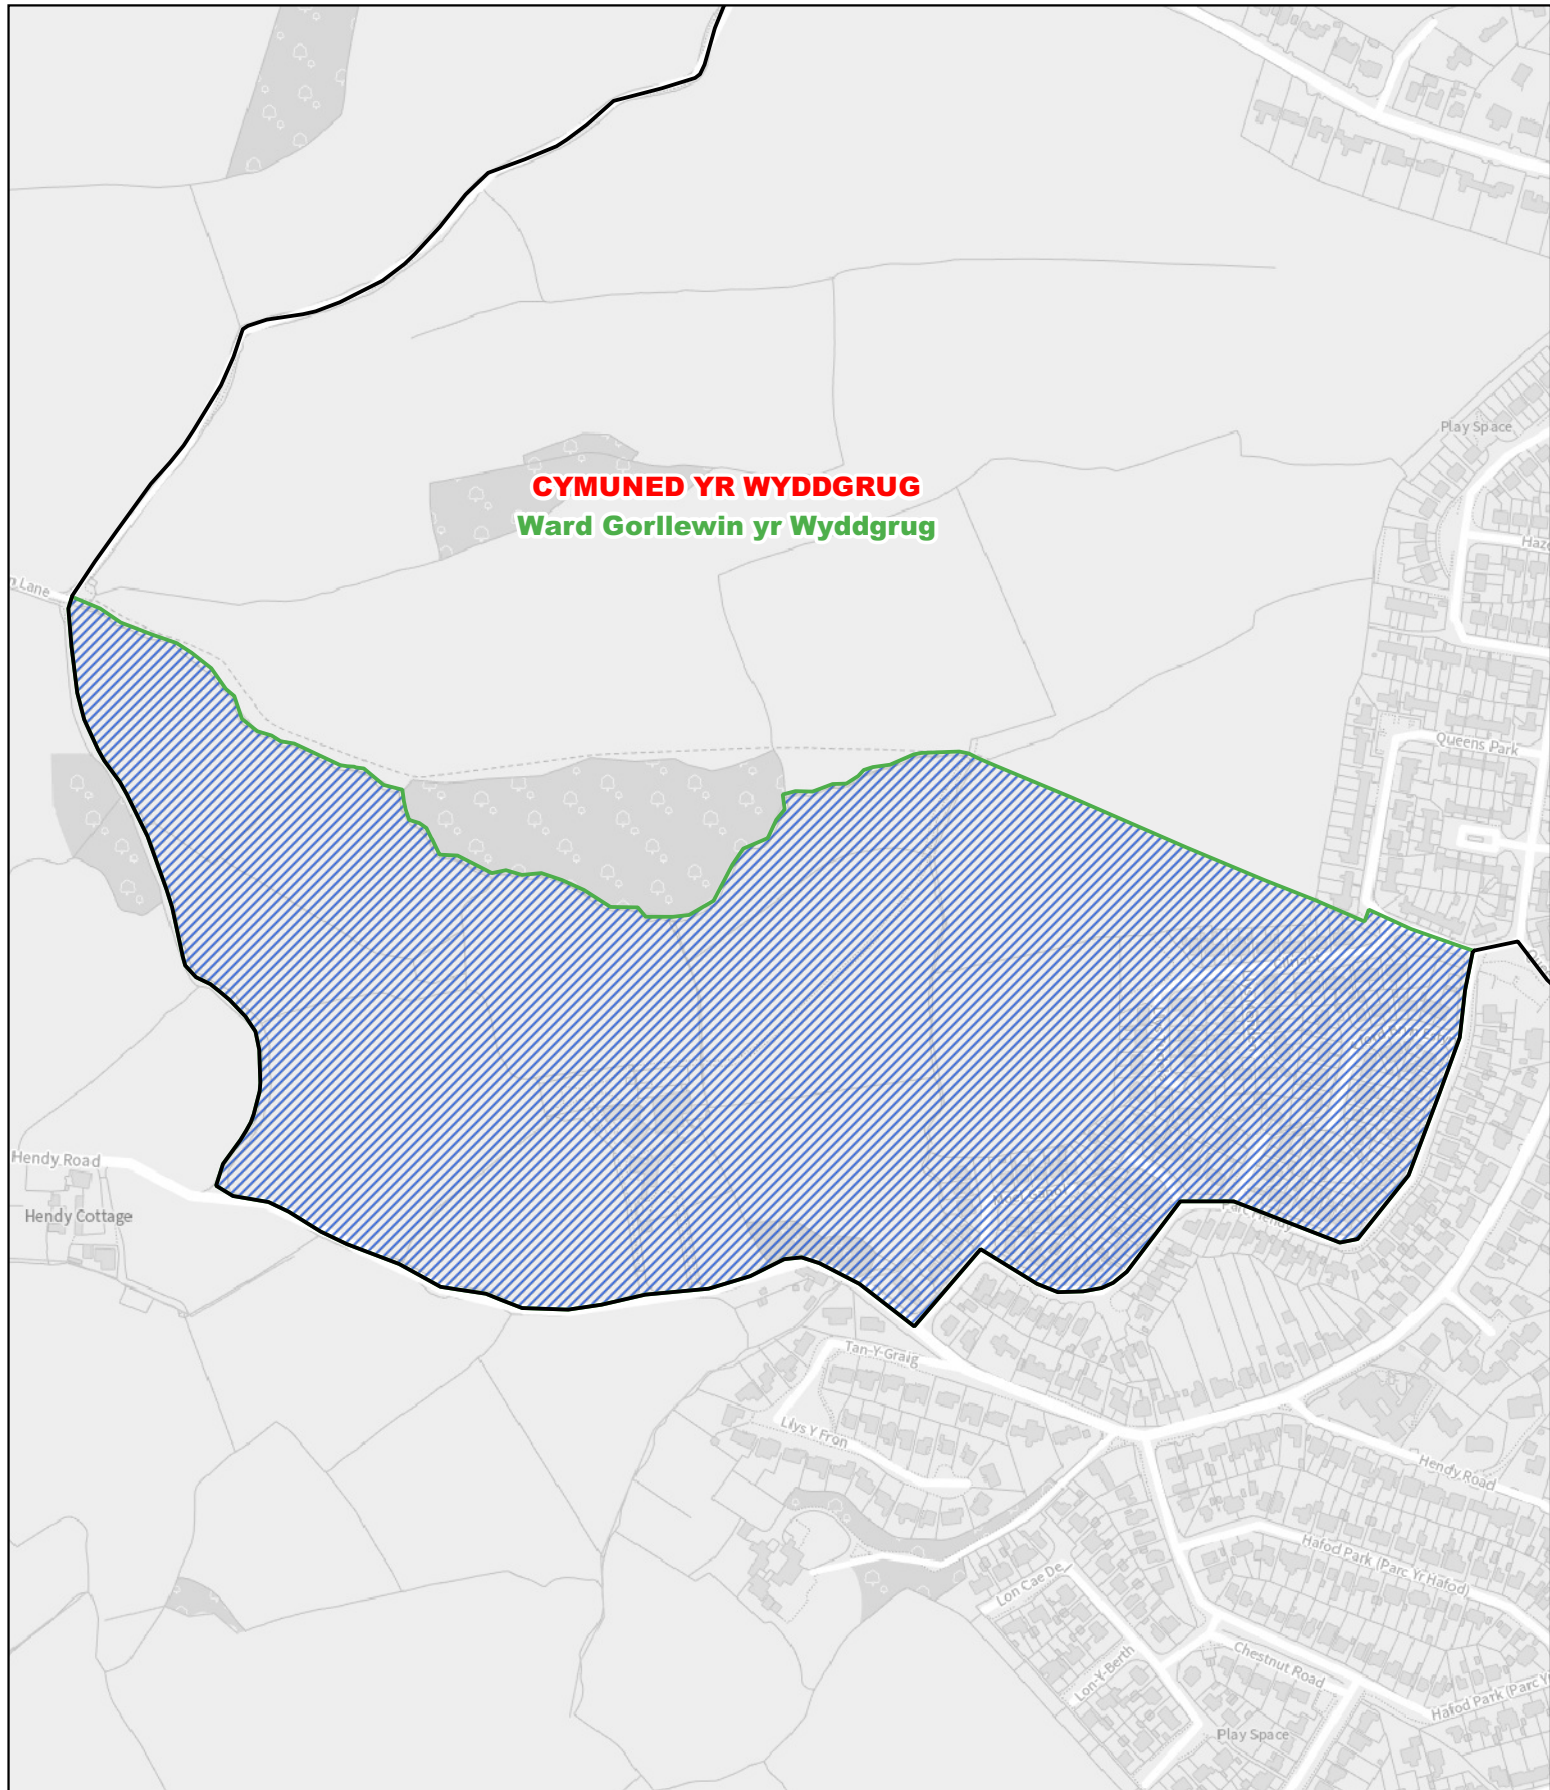

Ardal wedi'i throsglwyddo o ward De'r Wyddgrug yng nghymuned yr Wyddgrug i ward Gorllewin yr Wyddgrug yng nghymuned yr Wyddgrug

Ffin ward Gorllewin yr Wyddgrug yng nghymuned yr Wyddgrug

Ffin flaenorol y ward gymunedol

0 100 200 m

1:5,000

Llywodraeth Cymru
Welsh Government