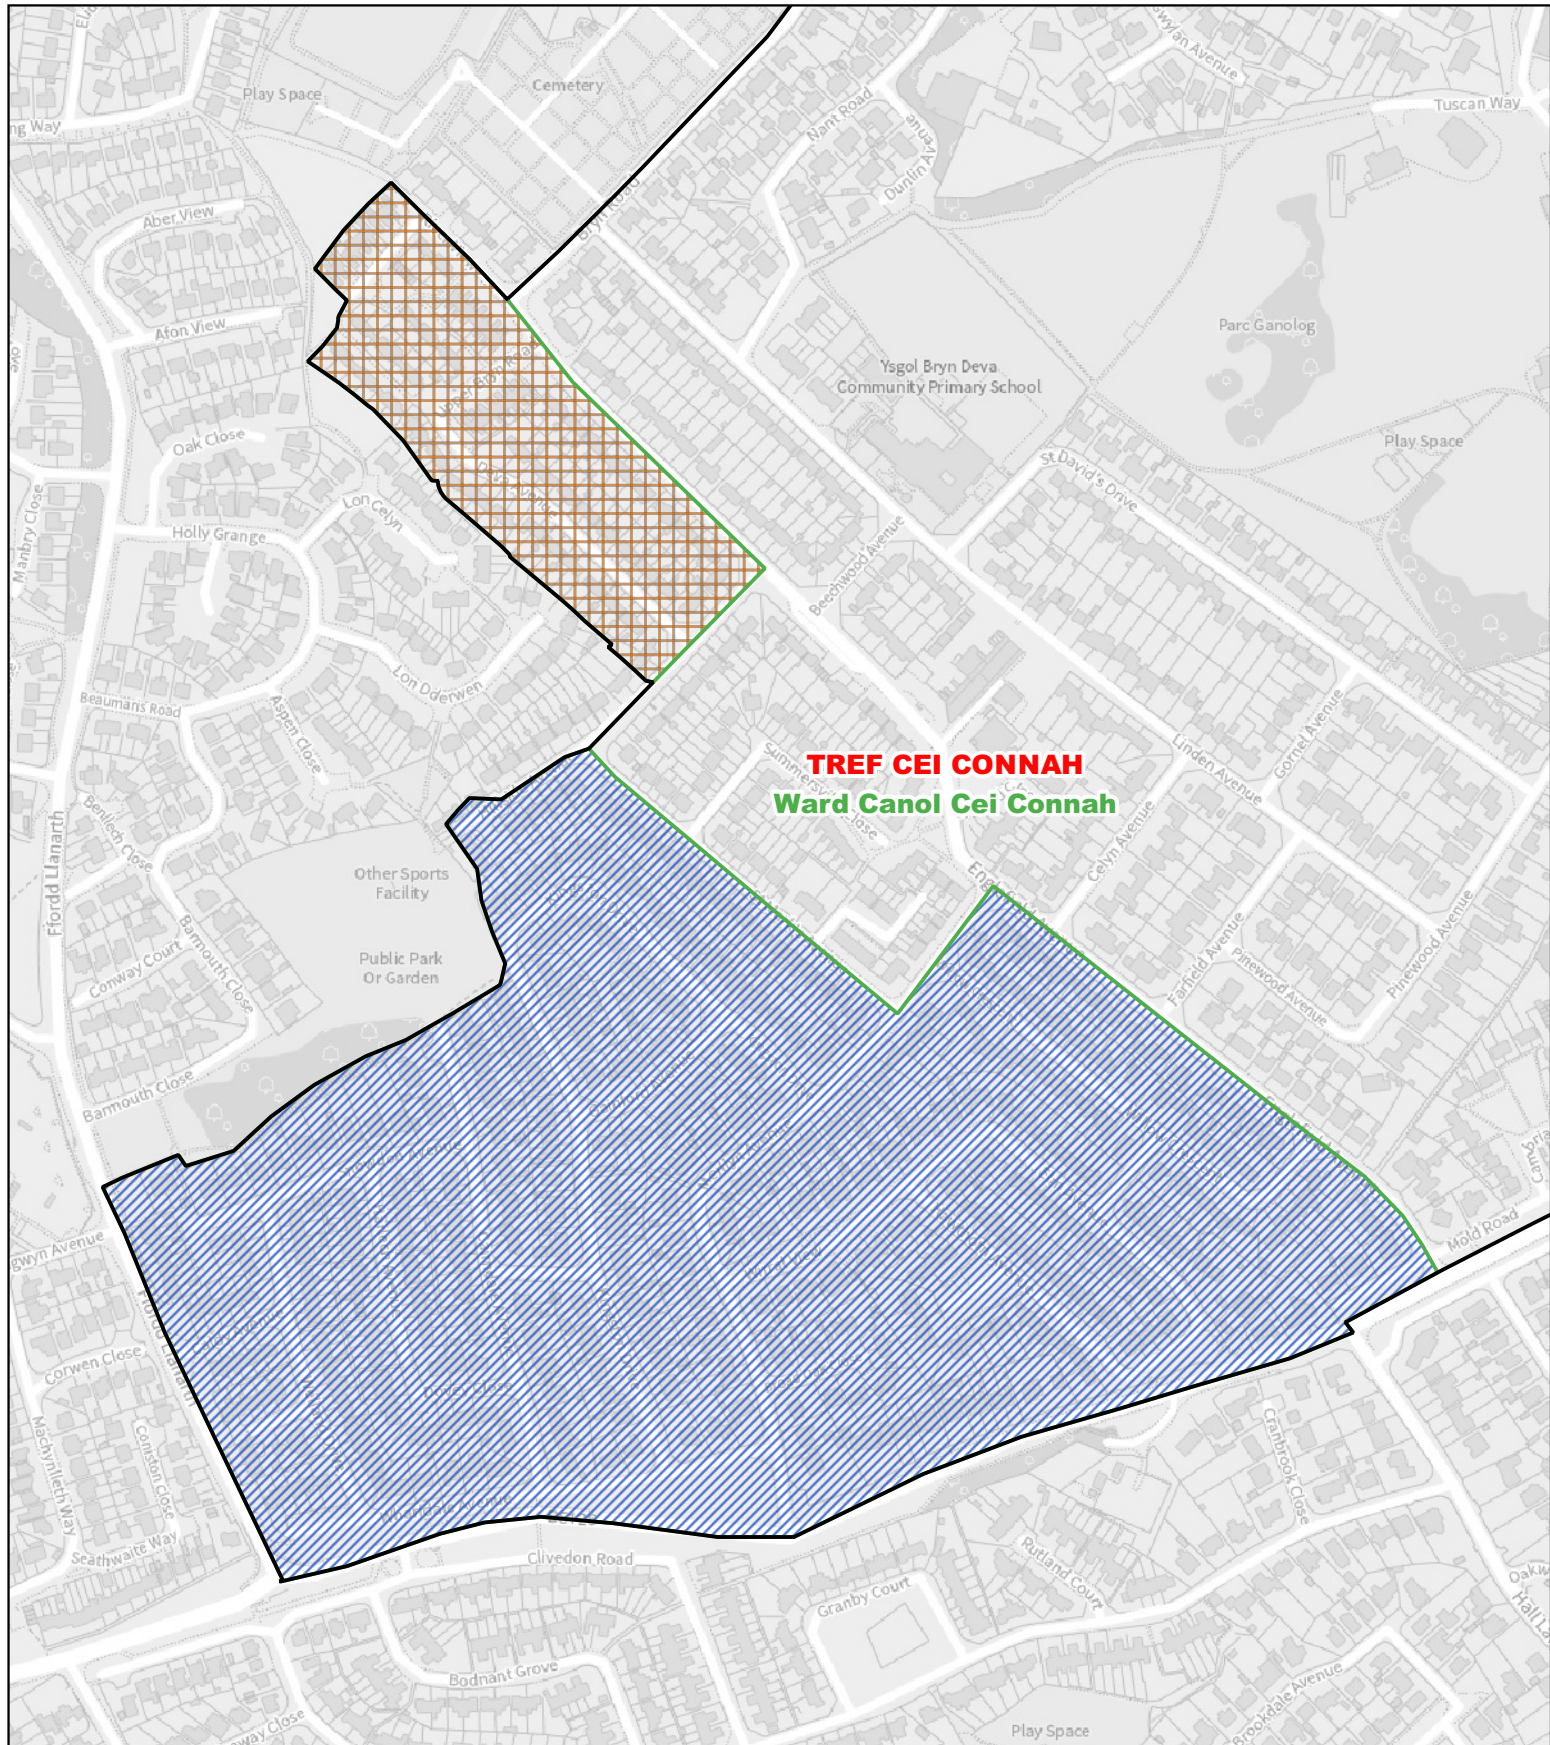

 Ffin flaenorol y ward gymunedol

1:2,500

-  Ardal wedi'i throsglwyddo o ward Oakenholt yn nhref y Fflint i ward Trelawny yn nhref y Fflint
-  Ffin ward Trelawny yn nhref y Fflint
-  Ffin flaenorol y ward gymunedol

1:2,500

-  Ardal wedi'i throsglwyddo o ward De Cei Connah yn nhref Cei Connah i ward Canol Cei Connah yn nhref Cei Connah
-  Ardal wedi'i throsglwyddo o ward Golftyn yn nhref Cei Connah i ward Canol Cei Connah yn nhref Cei Connah
-  Ffin ward Canol Cei Connah yn nhref Cei Connah
-  Ffin flaenorol y ward gymunedol