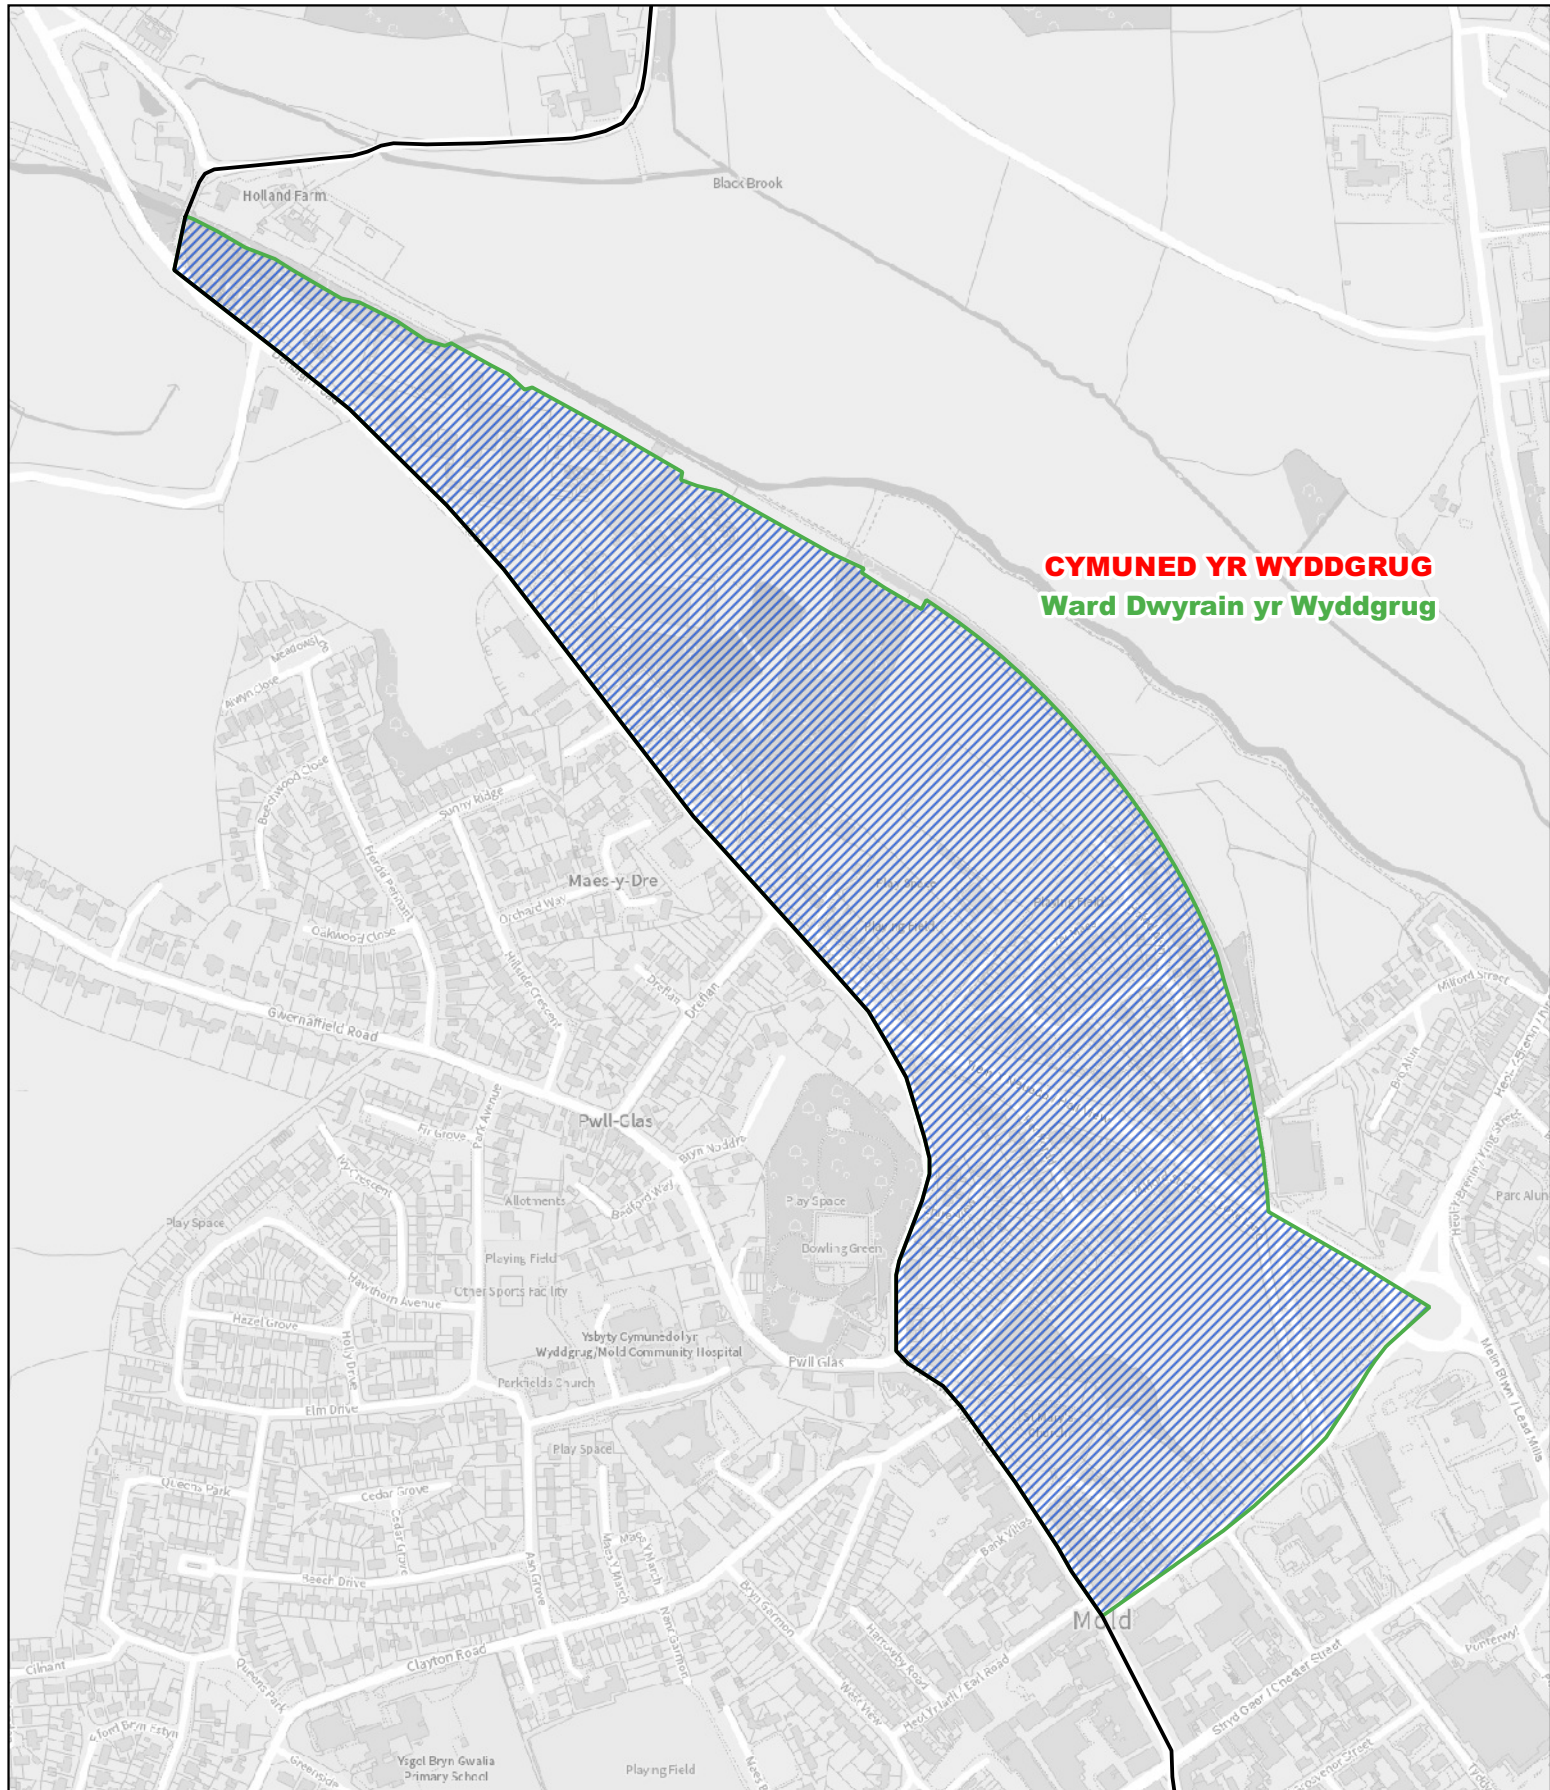

1:2,500

-  Ardal wedi'i throsglwyddo o ward De Cei Connah yn nhref Cei Connah i ward Canol Cei Connah yn nhref Cei Connah
-  Ardal wedi'i throsglwyddo o ward Golftyn yn nhref Cei Connah i ward Canol Cei Connah yn nhref Cei Connah
-  Ffin ward Canol Cei Connah yn nhref Cei Connah
-  Ffin flaenorol y ward gymunedol

1:4,500

CYMUNED YR WYDDGRUG
Ward Dwyrain yr Wyddgrug

-  Ardal wedi'i throsglwyddo o ward Gorllewin yr Wyddgrug yng nghymuned yr Wyddgrug i ward Dwyrain yr Wyddgrug yng nghymuned yr Wyddgrug
-  Ffin ward Dwyrain yr Wyddgrug yng nghymuned yr Wyddgrug
-  Ffin flaenorol y ward gymunedol