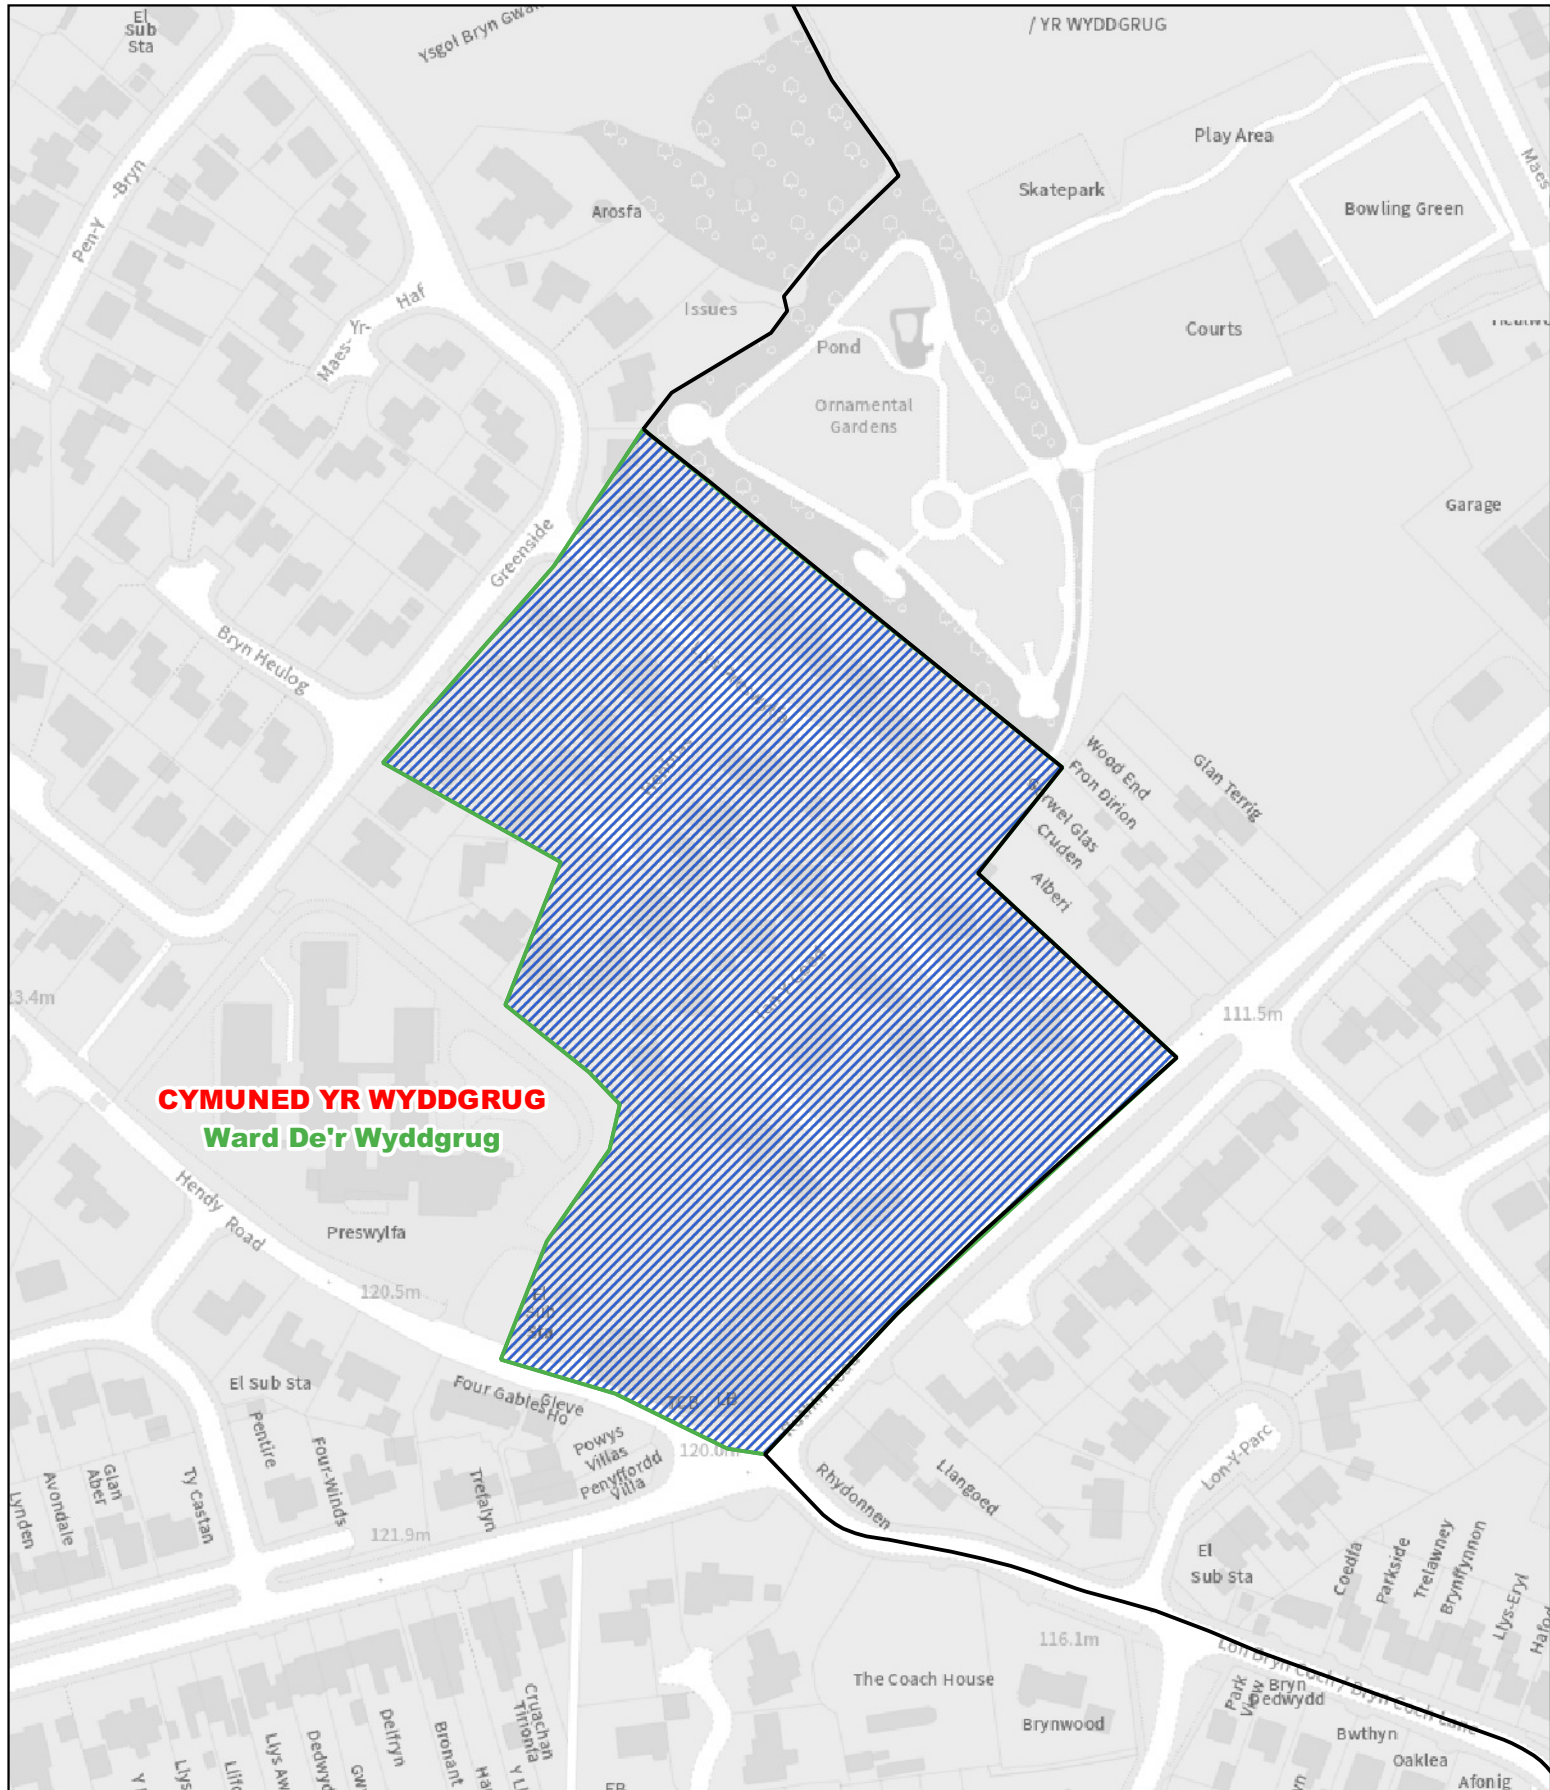

- Ardal wedi'i throsglwyddo o ward Broncoed yng nghymuned yr Wyddgrug i ward De'r Wyddgrug yng nghymuned yr Wyddgrug
- Ffin ward De'r Wyddgrug yng nghymuned yr Wyddgrug
- Ffin flaenorol y ward gymunedol

1:2,000