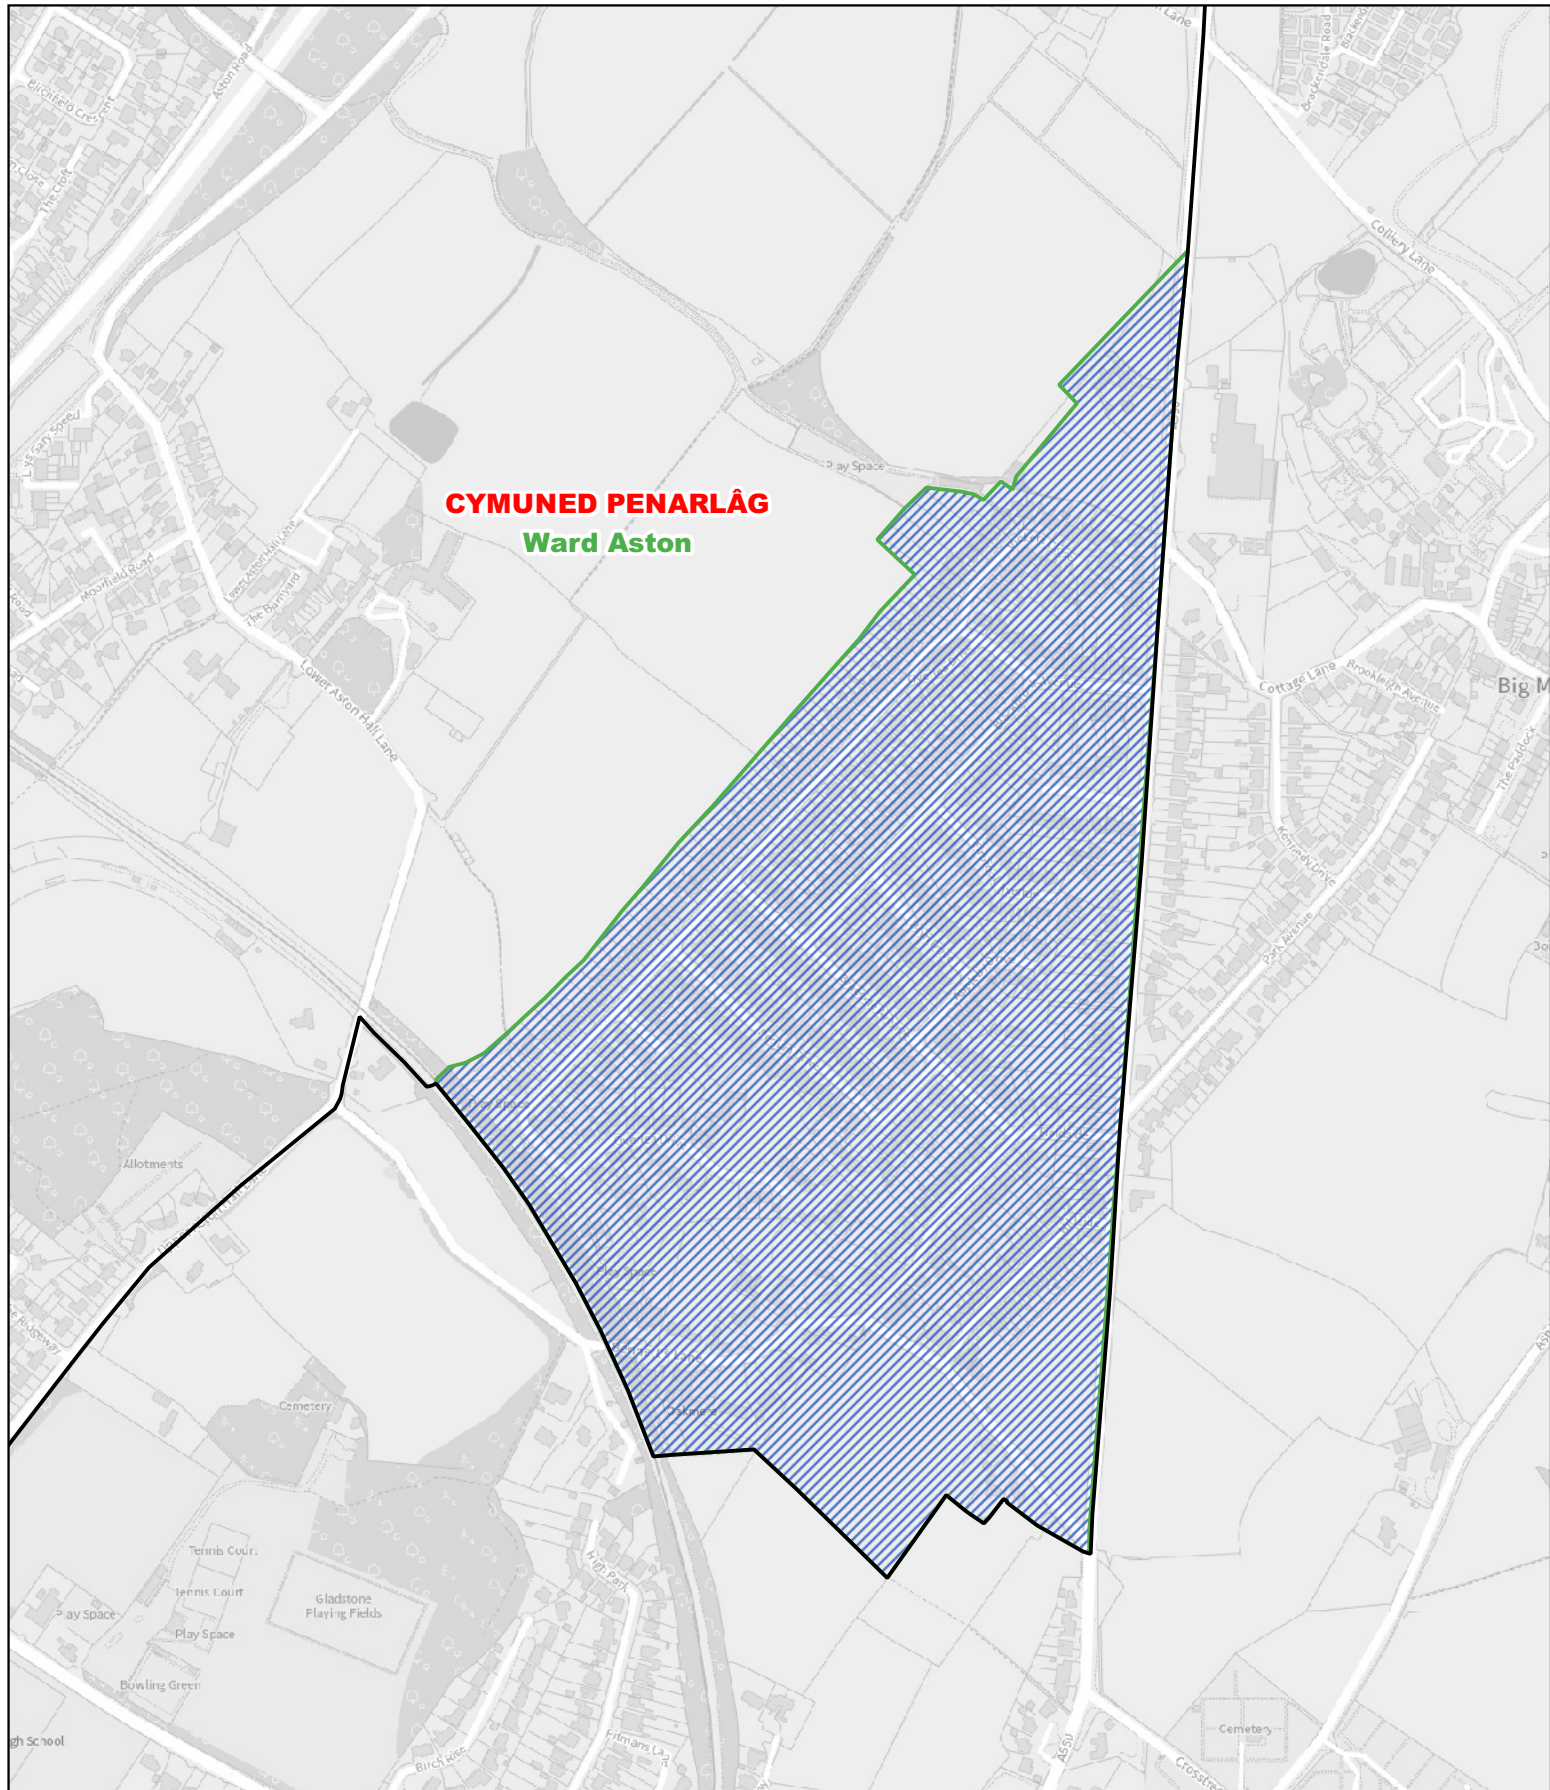

CYMUNED PENARLÂG
Ward Aston

Ardal wedi'i throsglwyddo o ward Penarlâg yng nghymuned Penarlâg i ward Aston yng nghymuned Penarlâg

Ffin ward Aston yng nghymuned Penarlâg

Ffin flaenorol y ward gymunedol

0 200 400 m

1:6,000