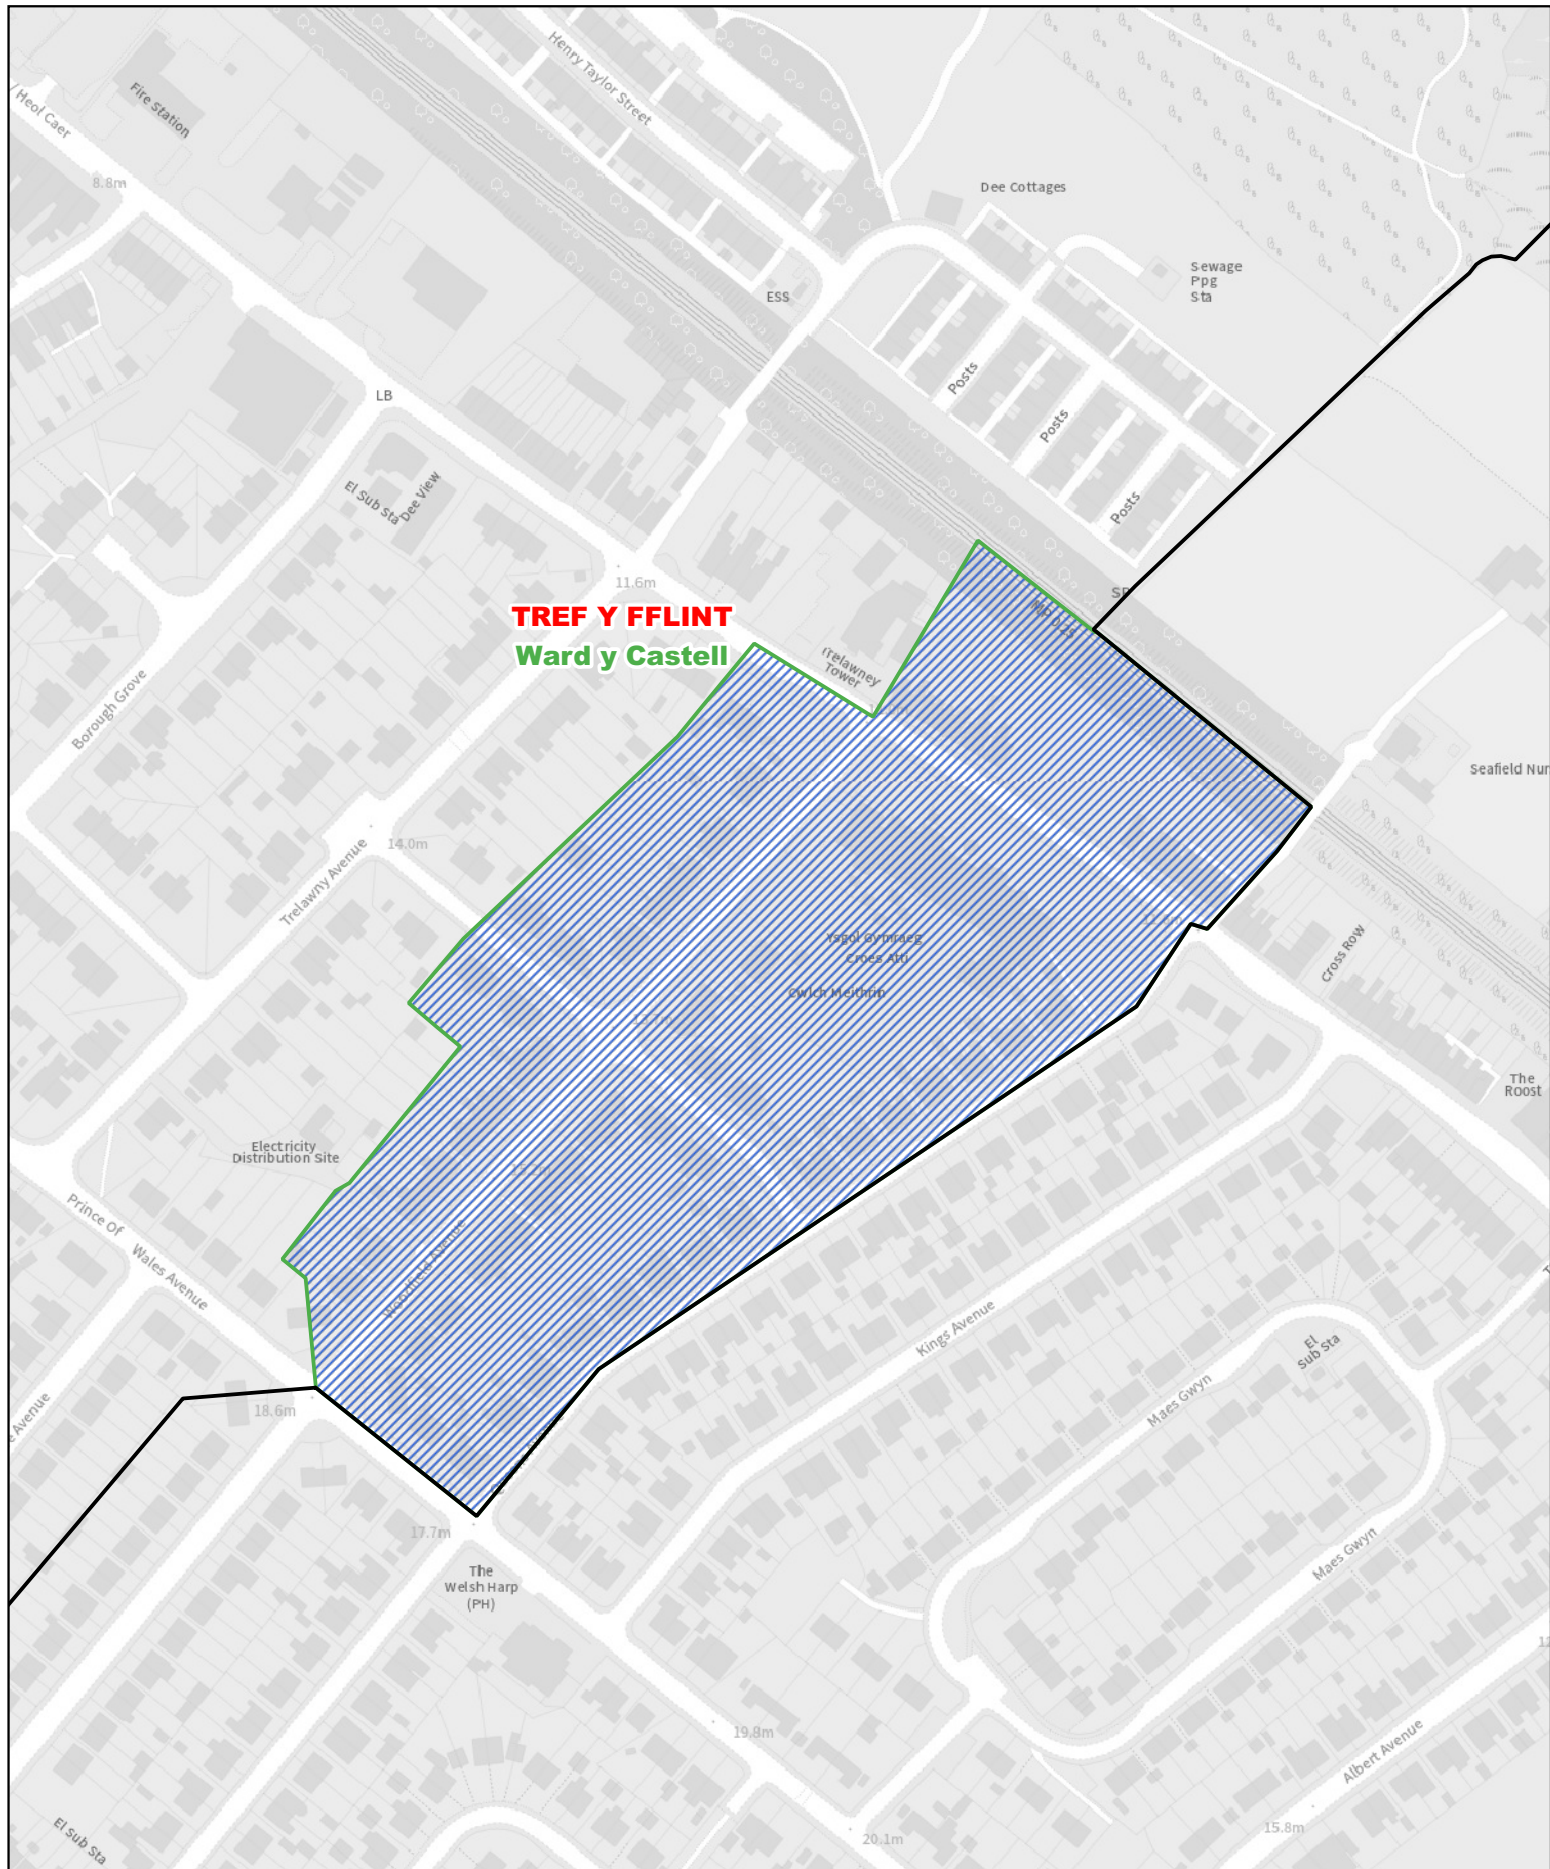

 Ardal wedi'i throsglwyddo o ward Pentrobin yn nhref Bwcle i ward Dwyrain Bistre yn nhref Bwcle

 Ffin ward Dwyrain Bistre yn nhref Bwcle

 Ffin flaenorol y ward gymunedol

0

300

600 m

1:8,000

 Ardal wedi'i throsglwyddo o ward Mynydd yn nhref Bwcle i ward Pentrobin yn nhref Bwcle

 Ffin ward Pentrobin yn nhref Bwcle

 Ffin flaenorol y ward gymunedol

0

300

600 m

1:8,000

 Ardal wedi'i throsglwyddo o ward Oakenholt yn nhref y Fflint i ward y Castell yn nhref y Fflint

 Ffin ward y Castell yn nhref y Fflint

 Ffin flaenorol y ward gymunedol

1:2,500

-  Ardal wedi'i throsglwyddo o ward Oakenholt yn nhref y Fflint i ward Trelawny yn nhref y Fflint
-  Ffin ward Trelawny yn nhref y Fflint
-  Ffin flaenorol y ward gymunedol