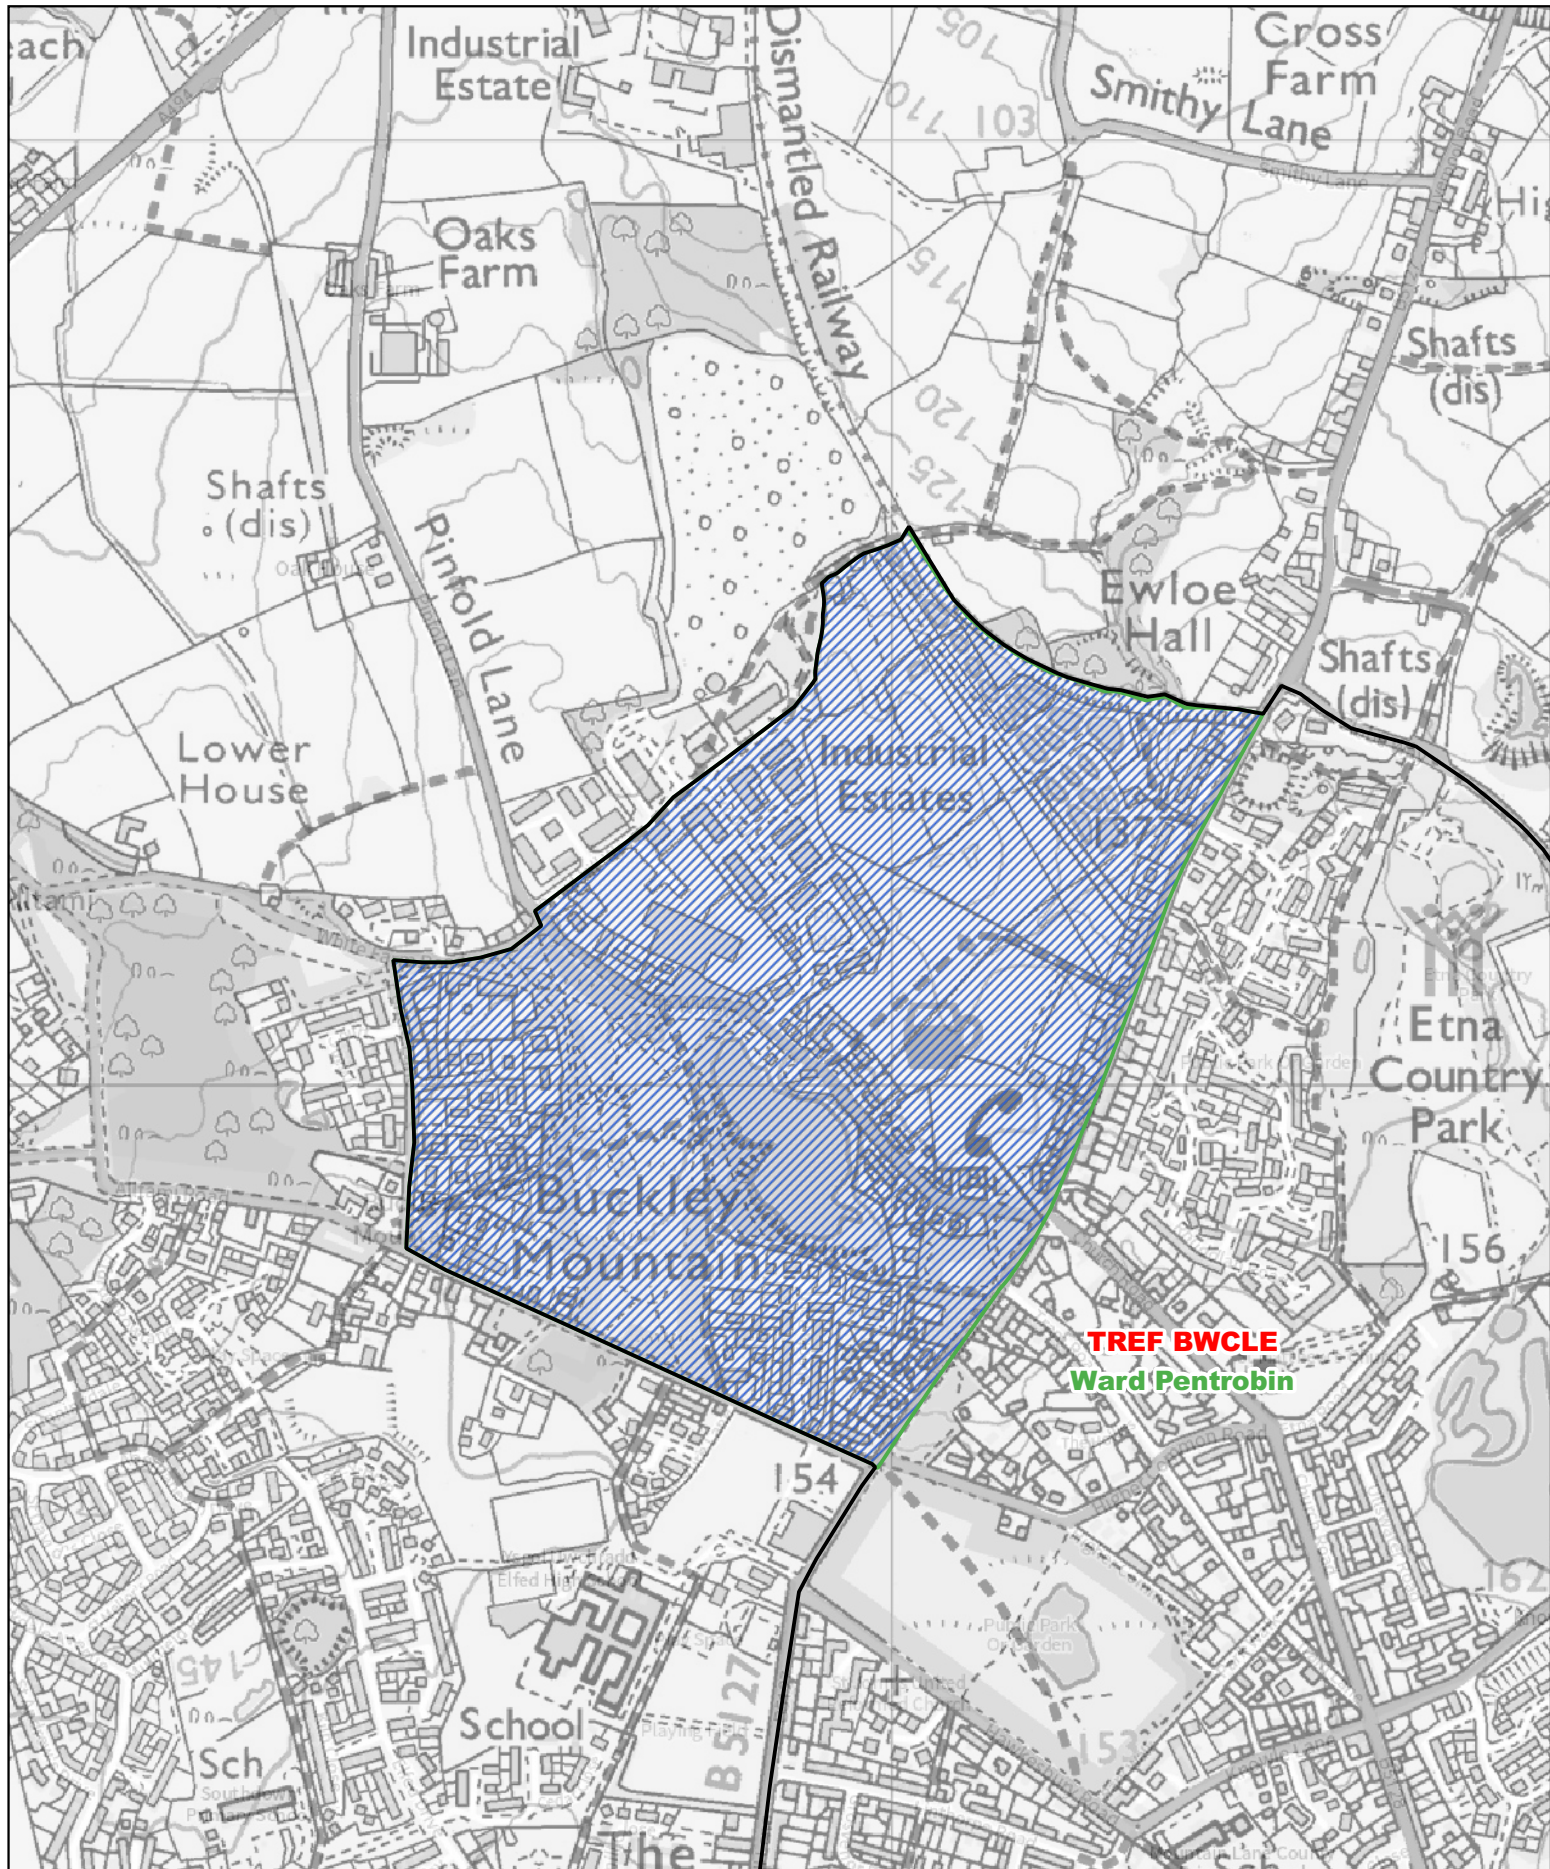

 Ardal wedi'i throsglwyddo o ward Pentrobin yn nhref Bwcle i ward Dwyrain Bistre yn nhref Bwcle

 Ffin ward Dwyrain Bistre yn nhref Bwcle

 Ffin flaenorol y ward gymunedol

0

300

600 m

1:8,000

 Ardal wedi'i throsglwyddo o ward Mynydd yn nhref Bwcle i ward Pentrobin yn nhref Bwcle