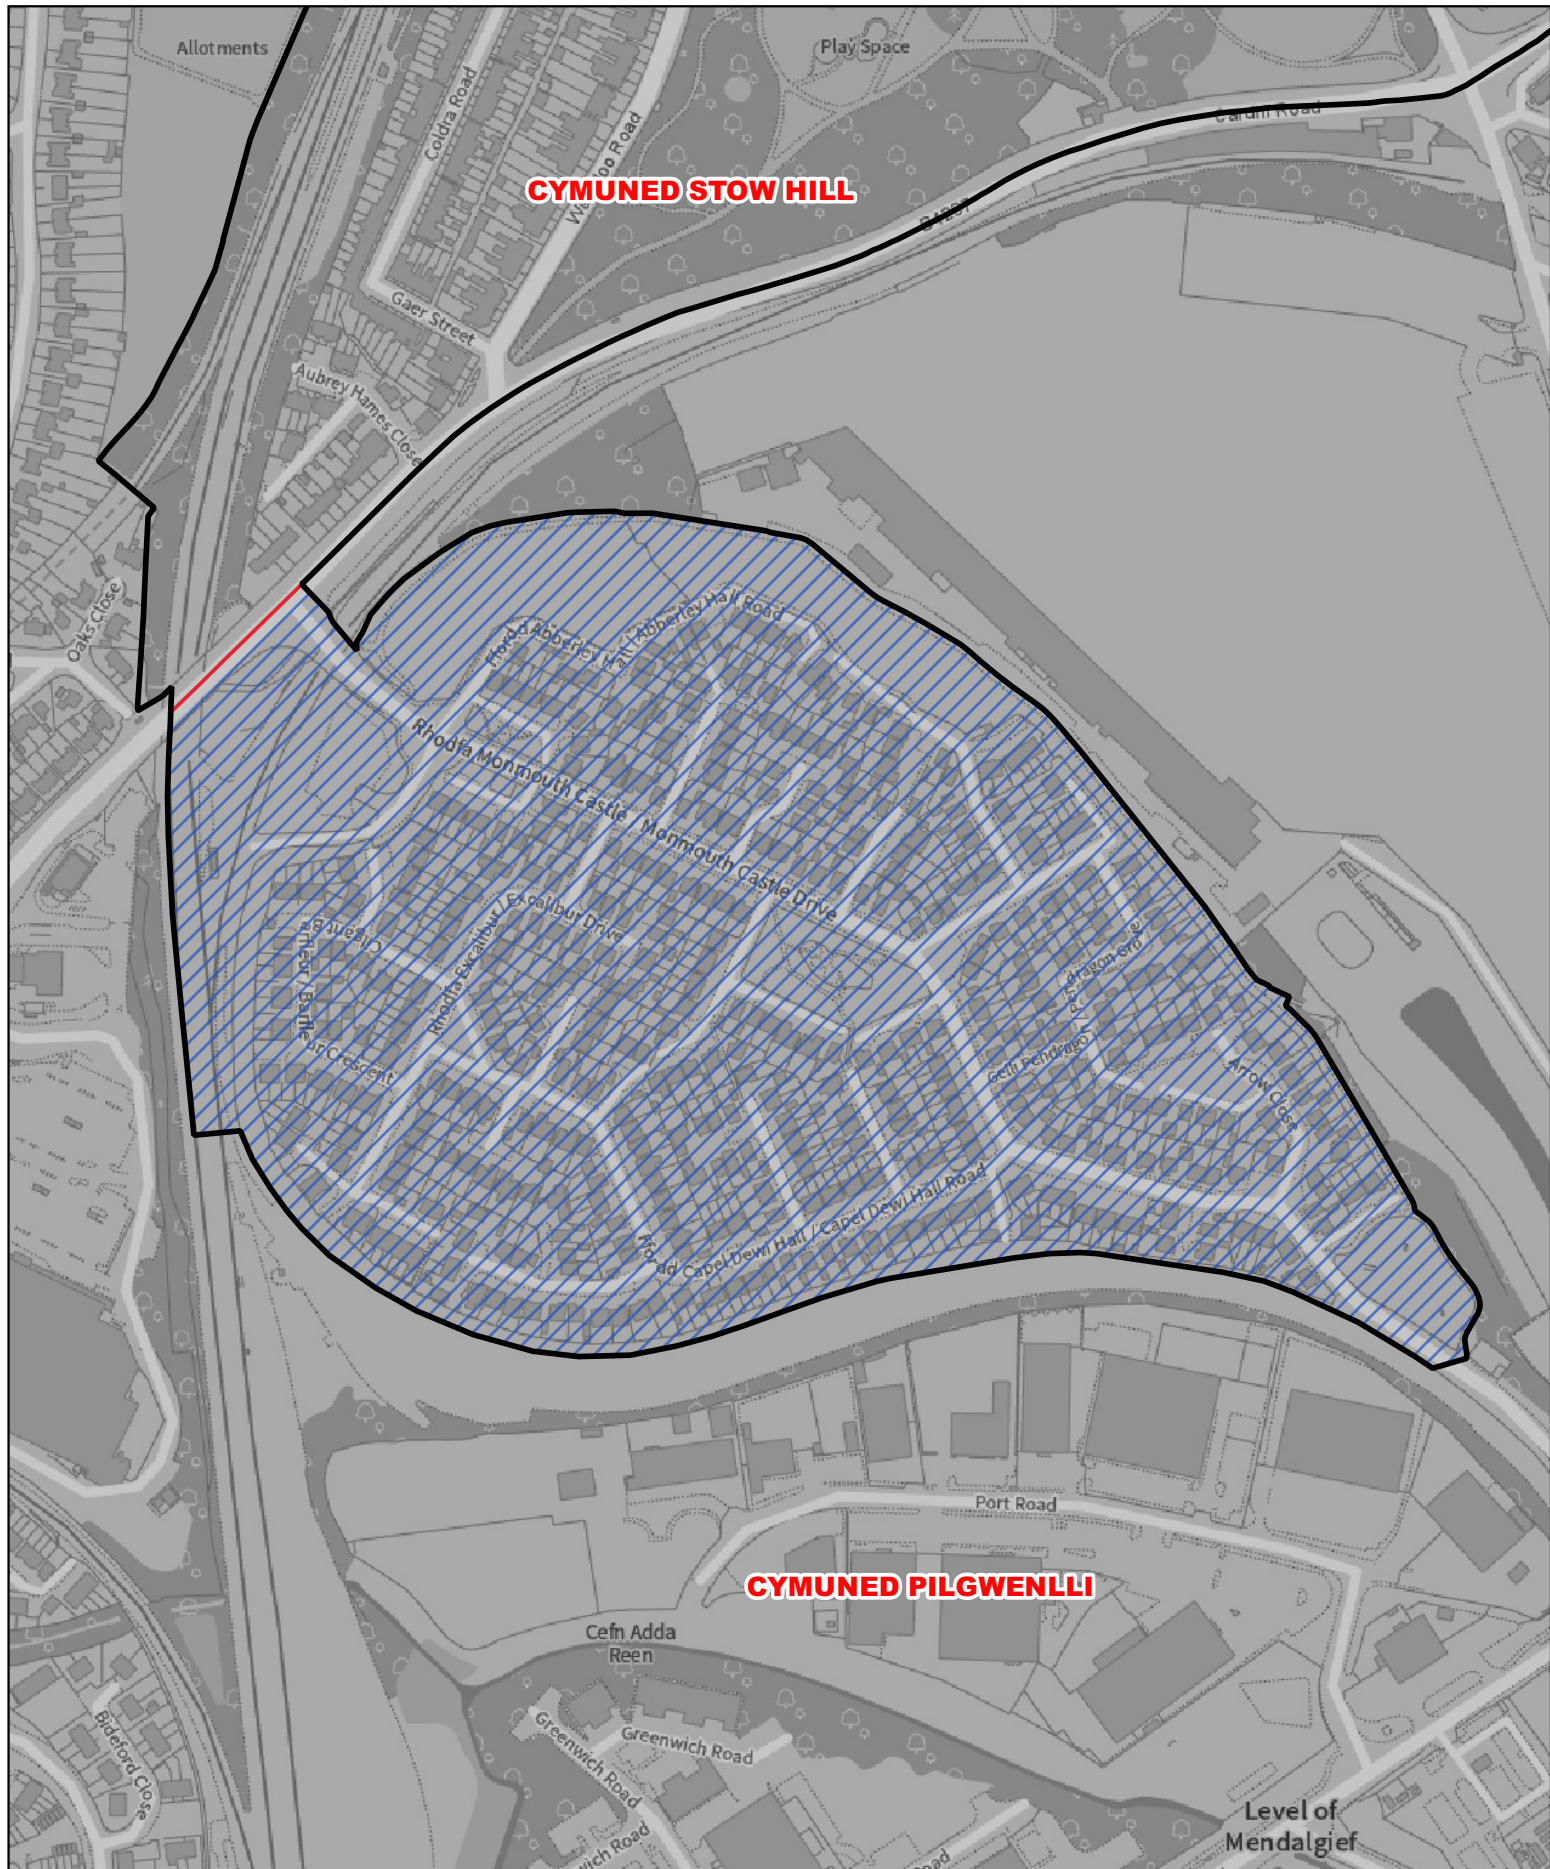

-  Ardal wedi'i throsglwyddo o gymuned Graig i ward Gorllewin Tŷ-du yng nghymuned Tŷ-du
-  Ffin newydd ward Gorllewin Tŷ-du yng nghymuned Tŷ-du
-  Ffin flaenorol y gymuned

1:5,000

 Ardal wedi'i throsglwyddo o gymuned Pilgwenlli i gymuned Stow Hill

 Ffin newydd cymuned Stow Hill

 Ffin flaenorol y gymuned

0 100 200 m

1:4,000