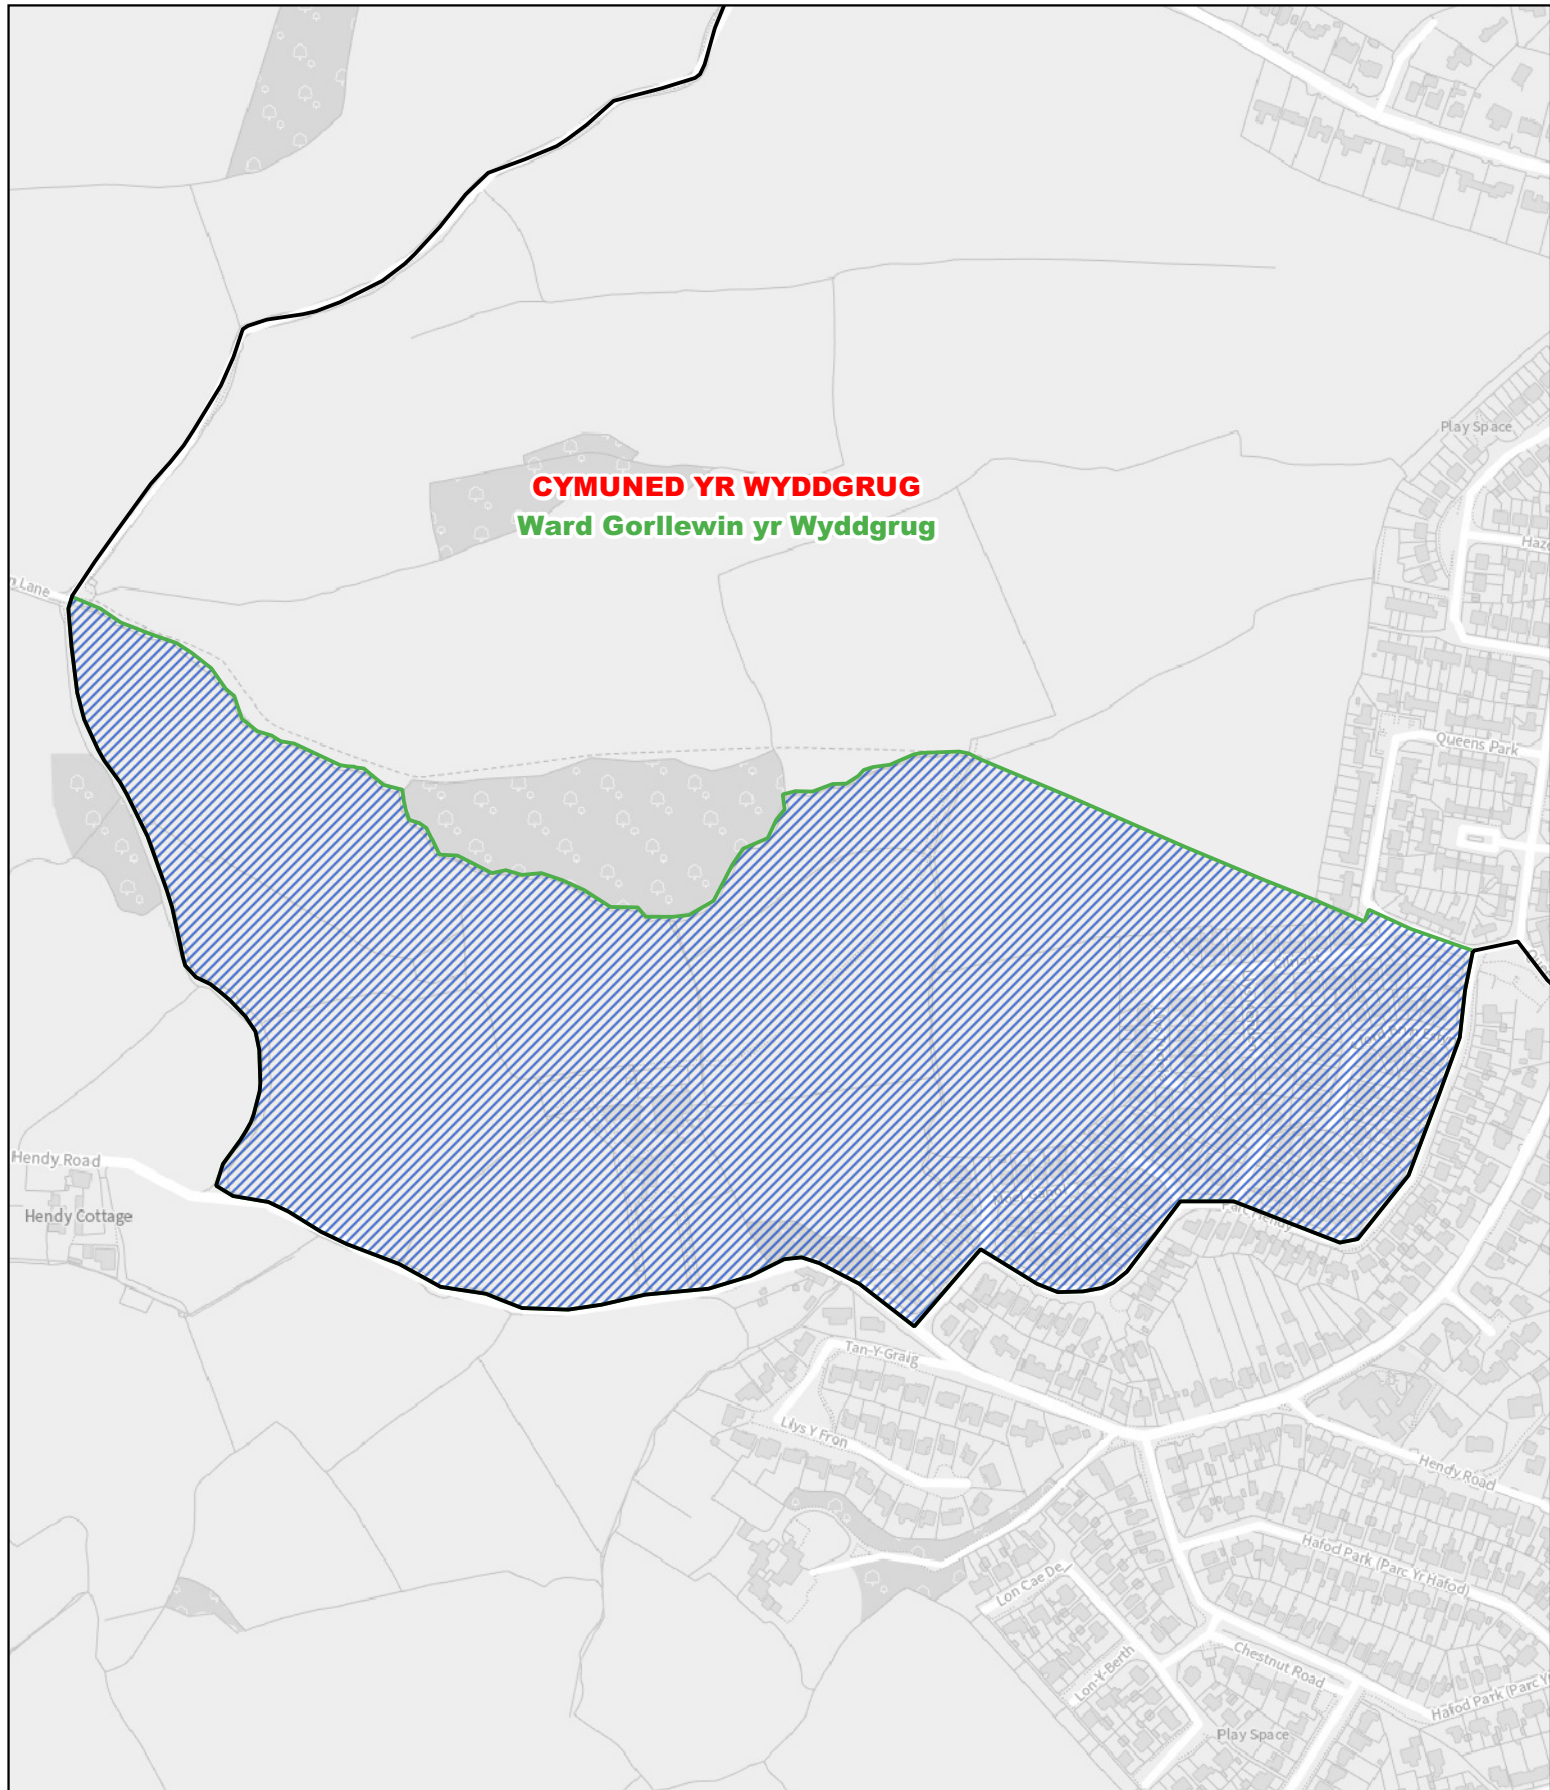

Ardal wedi'i throsglwyddo o ward De'r Wyddgrug yng nghymuned yr Wyddgrug i ward Gorllewin yr Wyddgrug yng nghymuned yr Wyddgrug

Ffin ward Gorllewin yr Wyddgrug yng nghymuned yr Wyddgrug

Ffin flaenorol y ward gymunedol

0 100 200 m

1:5,000