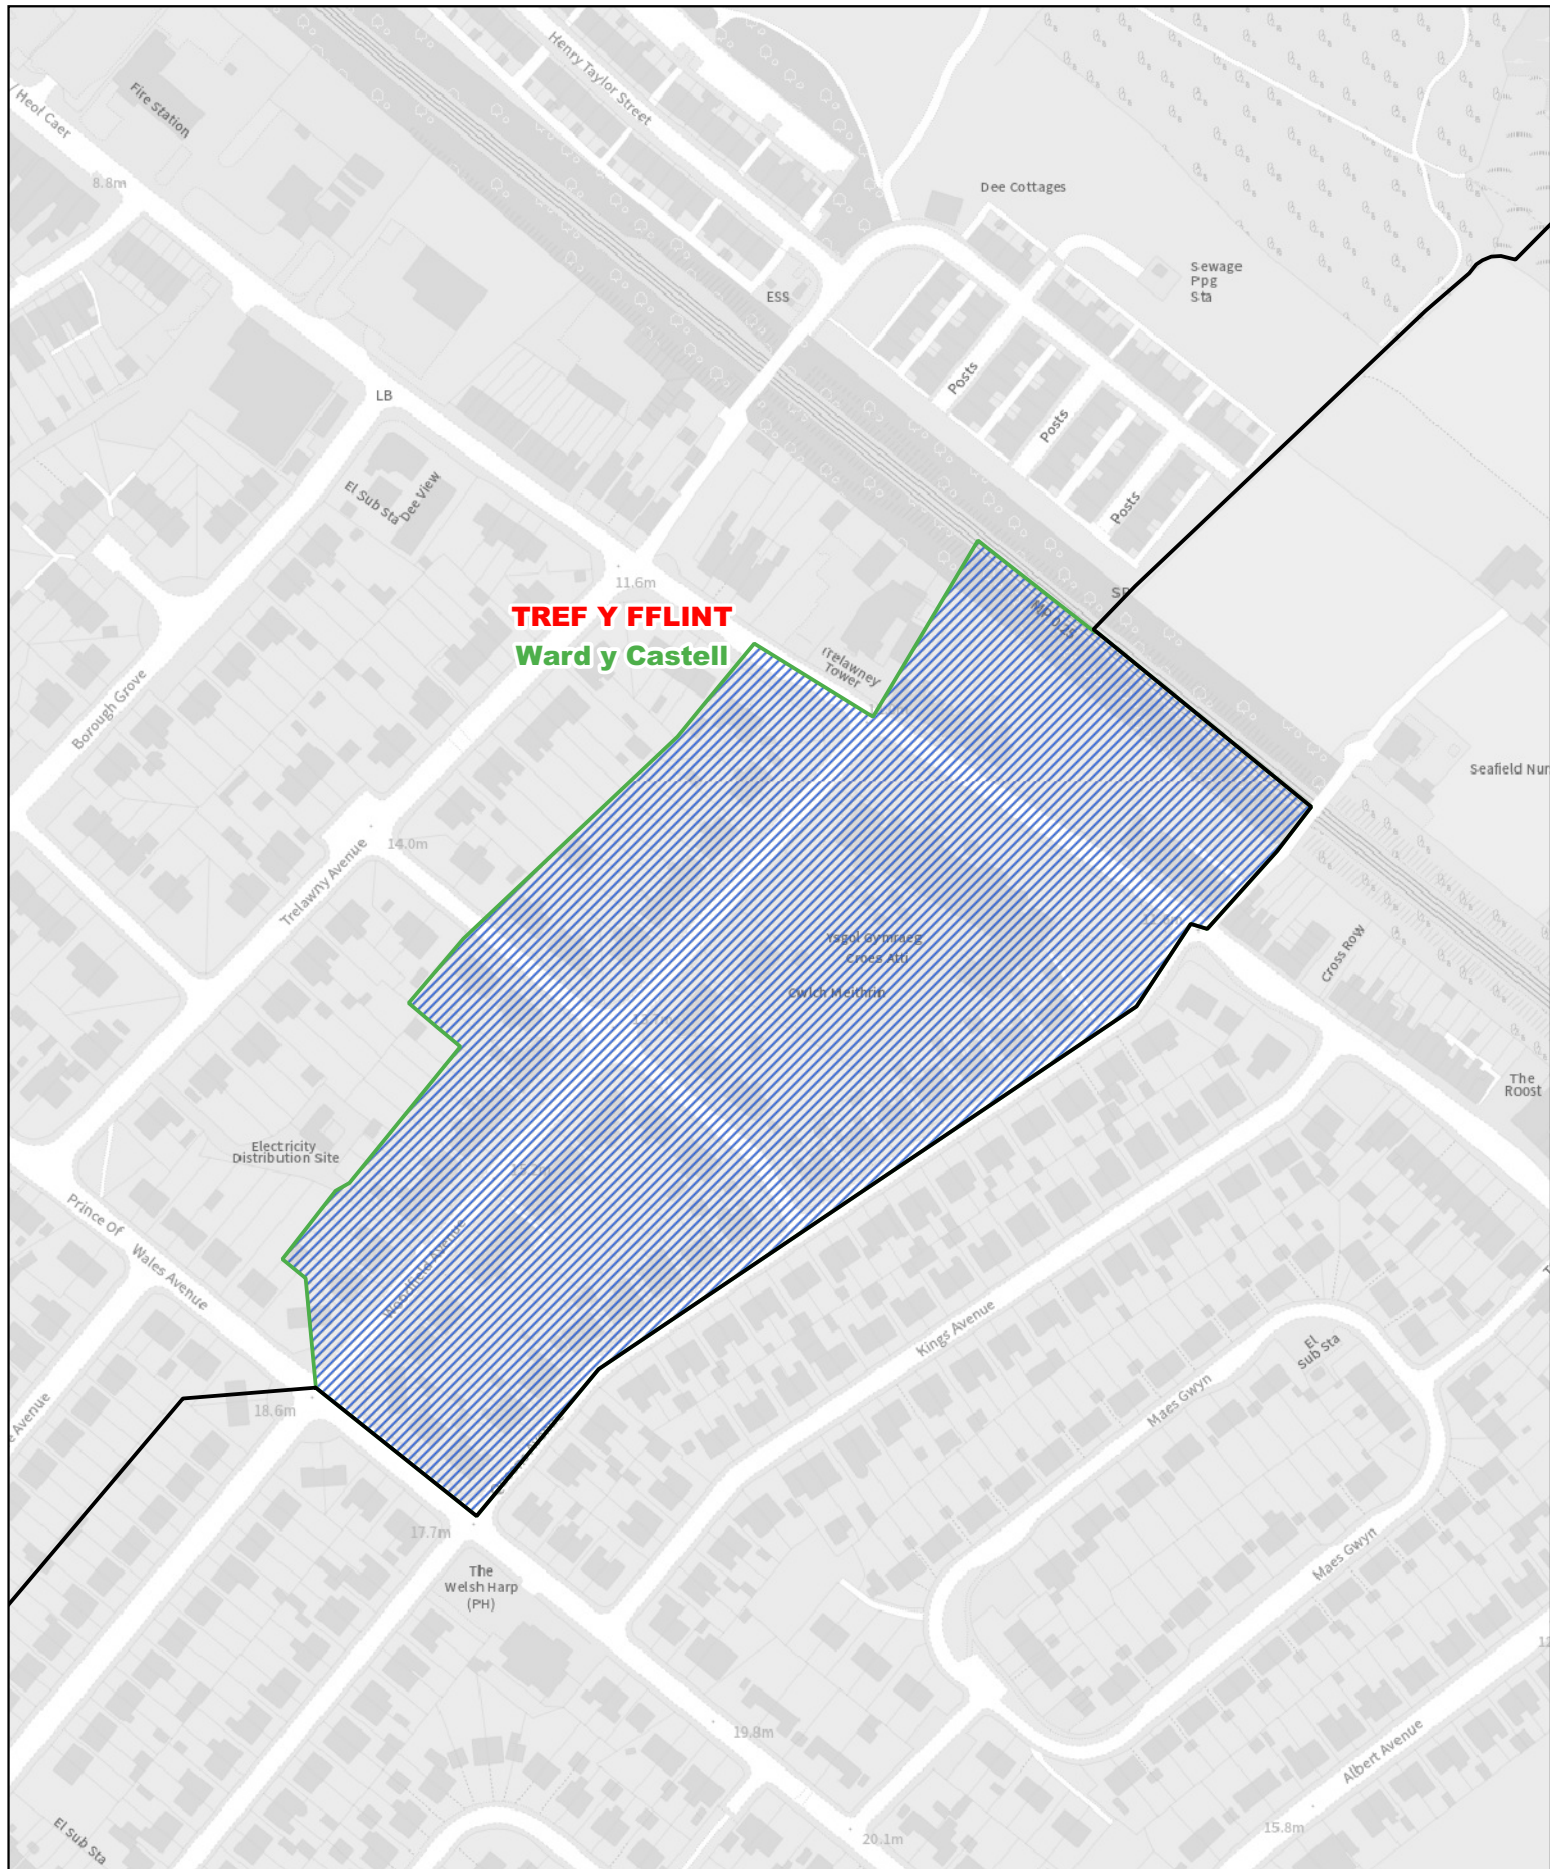

Ardal wedi'i throsglwyddo o ward Oakenholt yn nhref y Fflint i ward y Castell yn nhref y Fflint

Ffin ward y Castell yn nhref y Fflint

Ffin flaenorol y ward gymunedol

1:2,500