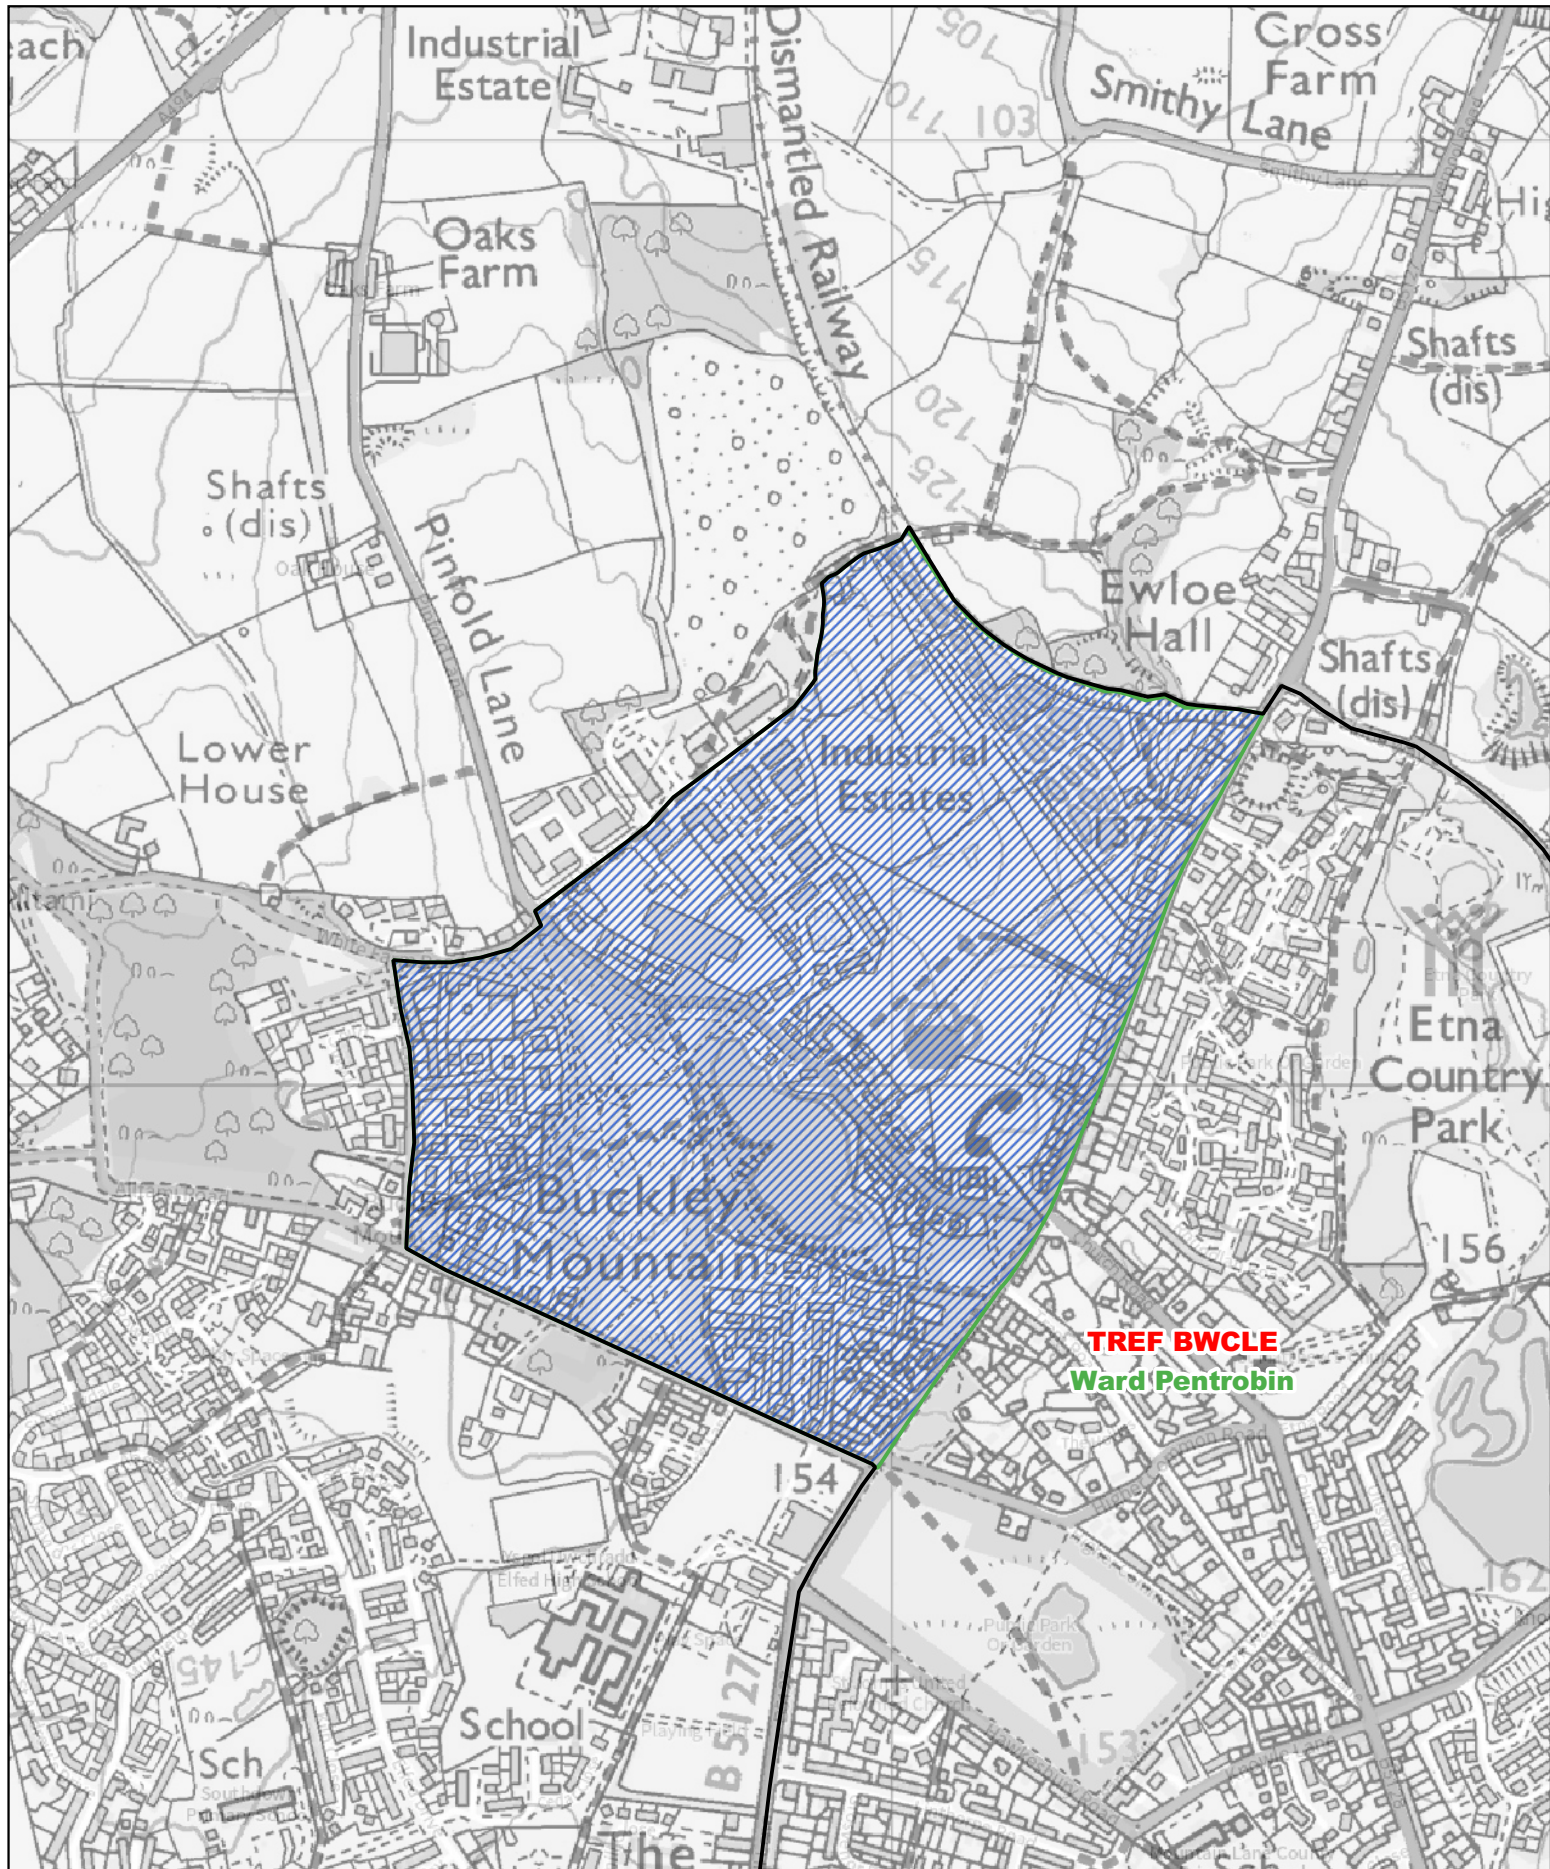

 Ardal wedi'i throsglwyddo o ward Pentrobin yn nhref Bwcle i ward Dwyrain Bistre yn nhref Bwcle

 Ffin ward Dwyrain Bistre yn nhref Bwcle

 Ffin flaenorol y ward gymunedol

0

300

600 m

1:8,000

**TREF BWCLE**  
Ward Pentrobin