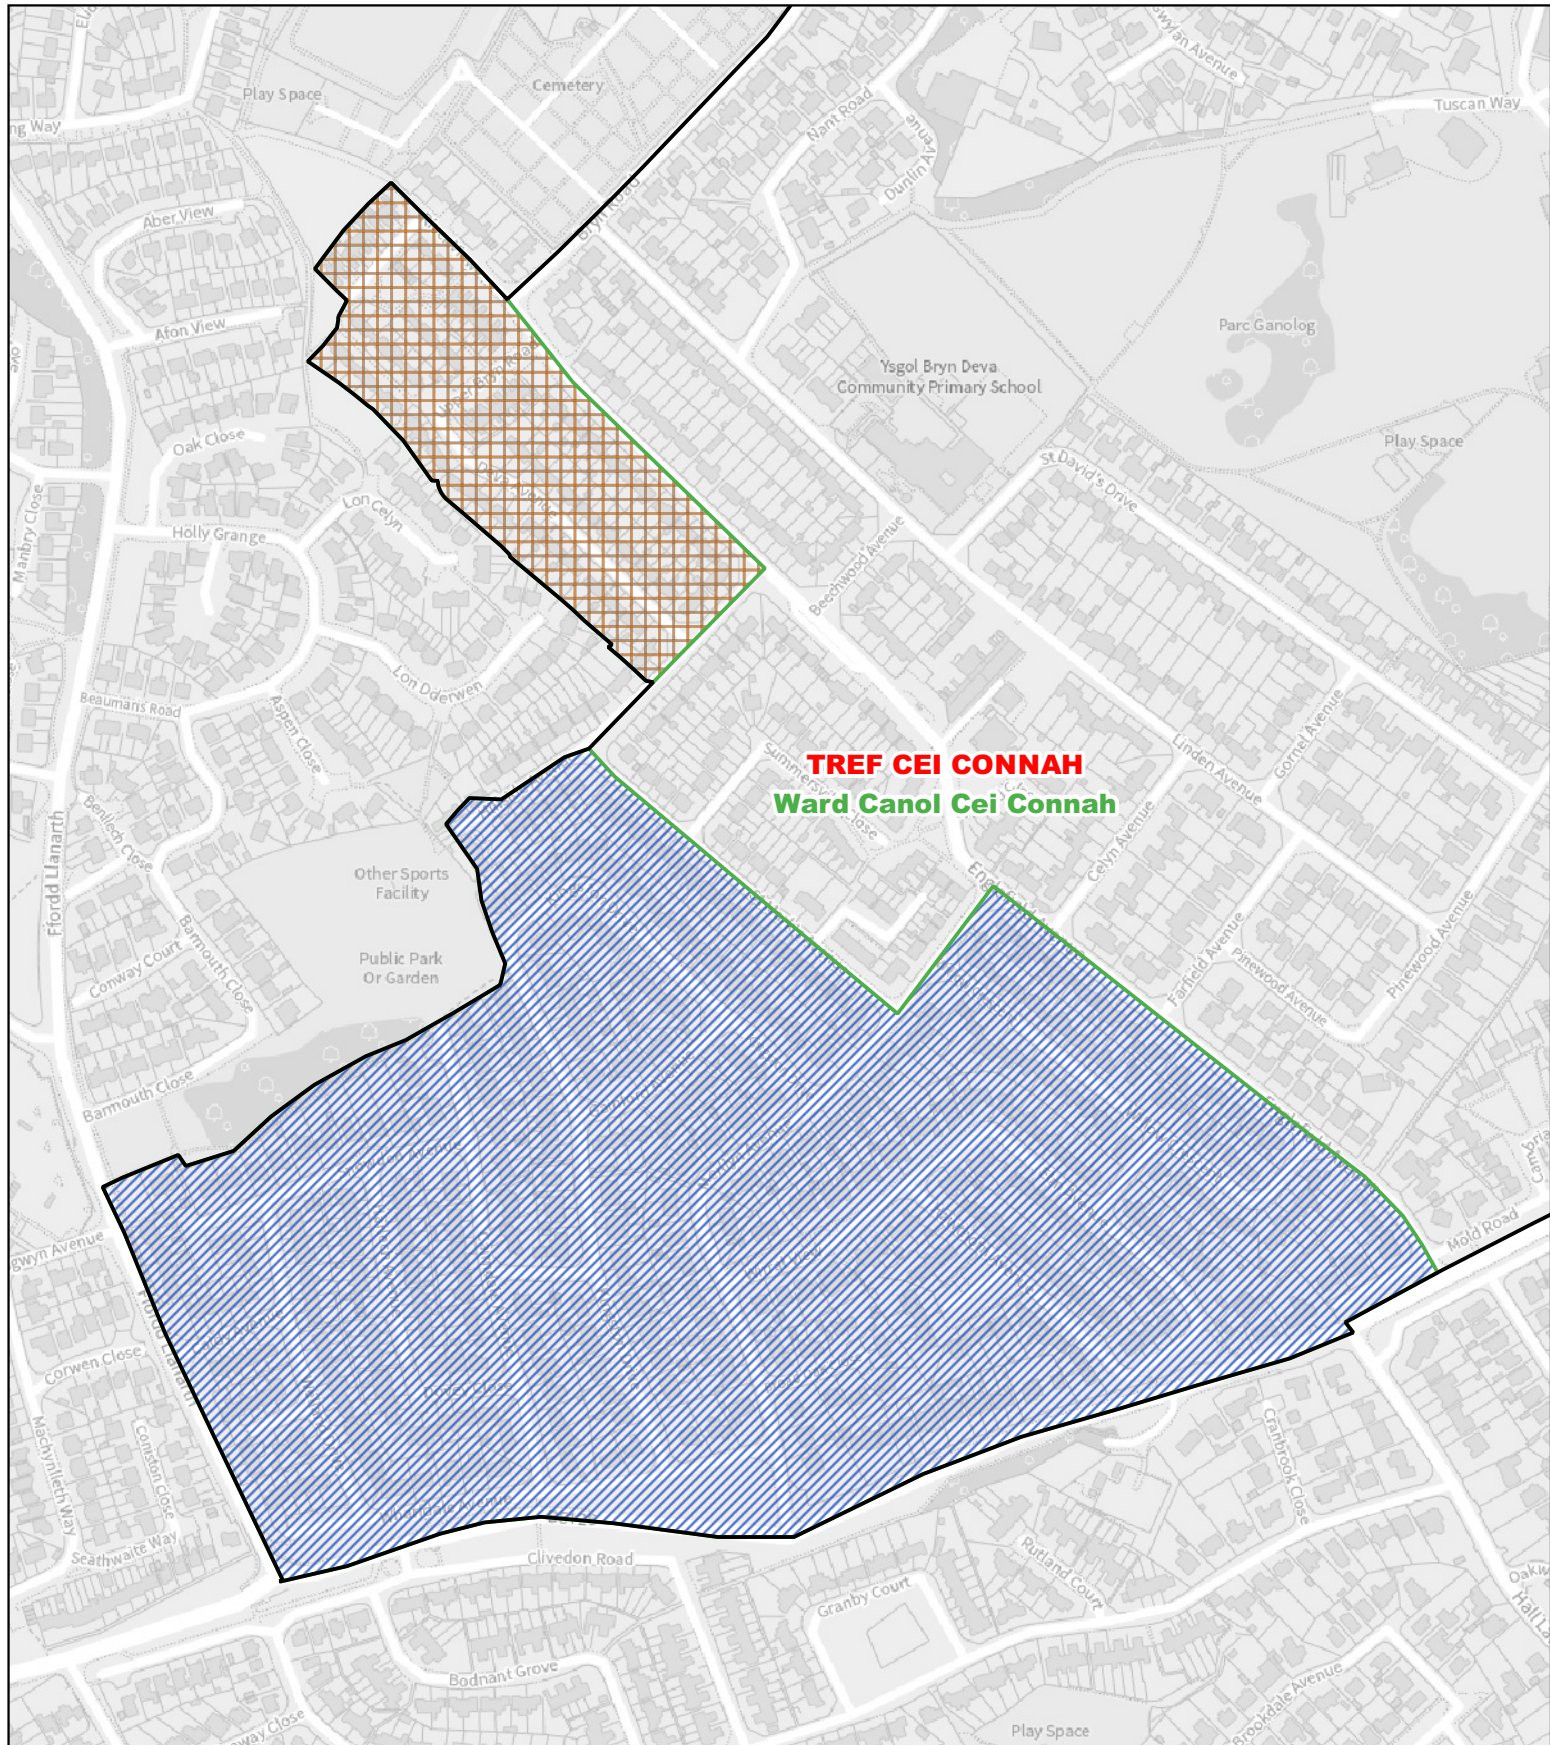

1:2,500

**TREF CEI CONNAH**  
Ward Canol Cei Connah

-  Ardal wedi'i throsglwyddo o ward De Cei Connah yn nhref Cei Connah i ward Canol Cei Connah yn nhref Cei Connah
-  Ardal wedi'i throsglwyddo o ward Golftyn yn nhref Cei Connah i ward Canol Cei Connah yn nhref Cei Connah
-  Ffin ward Canol Cei Connah yn nhref Cei Connah
-  Ffin flaenorol y ward gymunedol