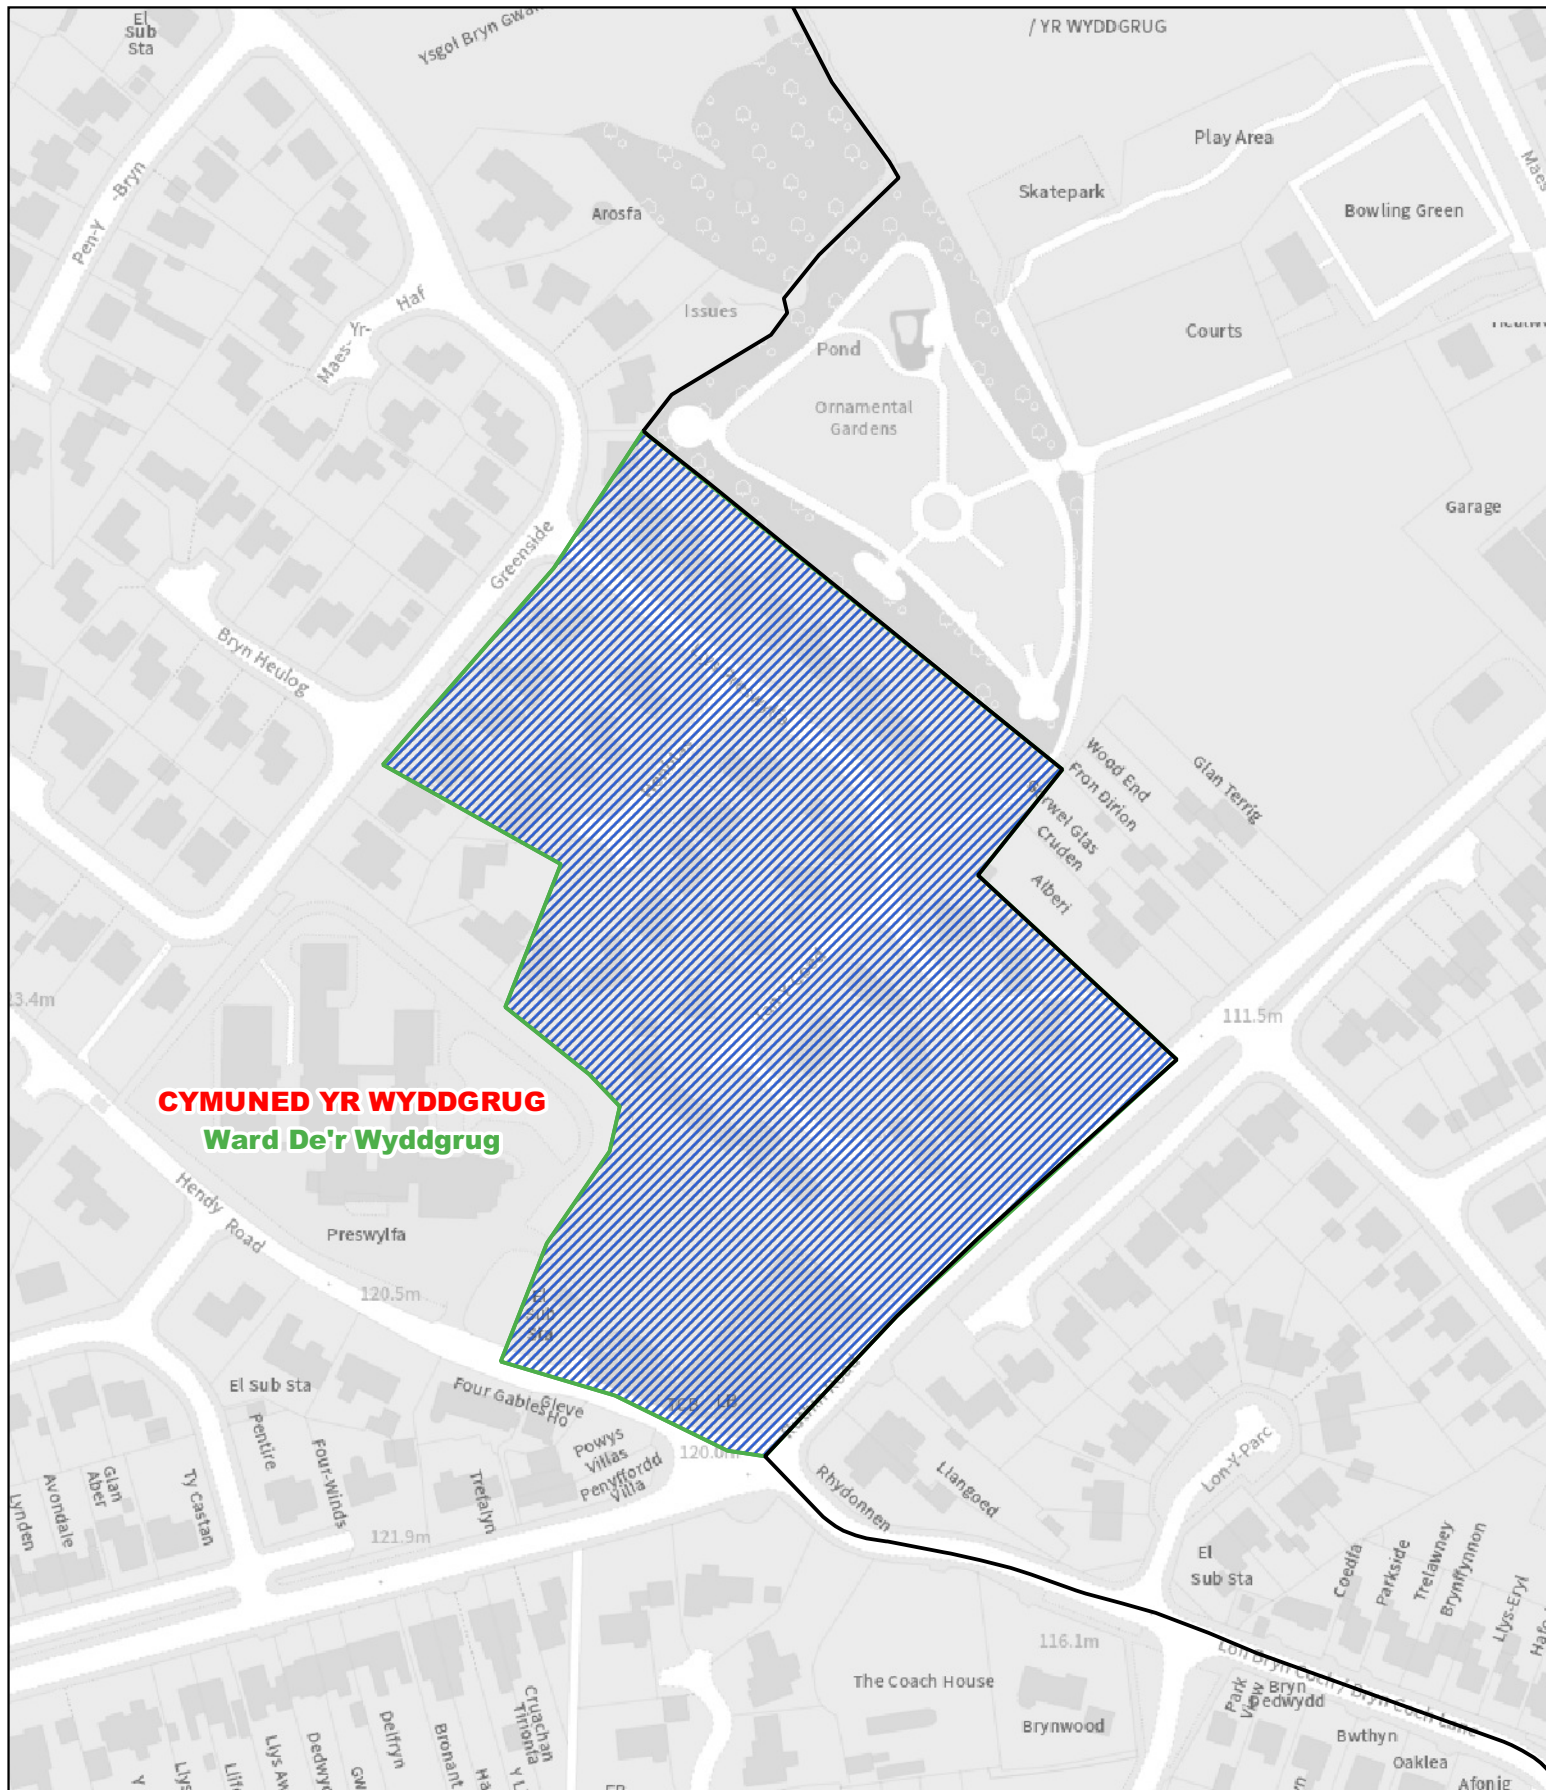

Ardal wedi'i throsglwyddo o ward Broncoed yng nghymuned yr Wyddgrug i ward De'r Wyddgrug yng nghymuned yr Wyddgrug

Ffin ward De'r Wyddgrug yng nghymuned yr Wyddgrug

Ffin flaenorol y ward gymunedol

1:2,000