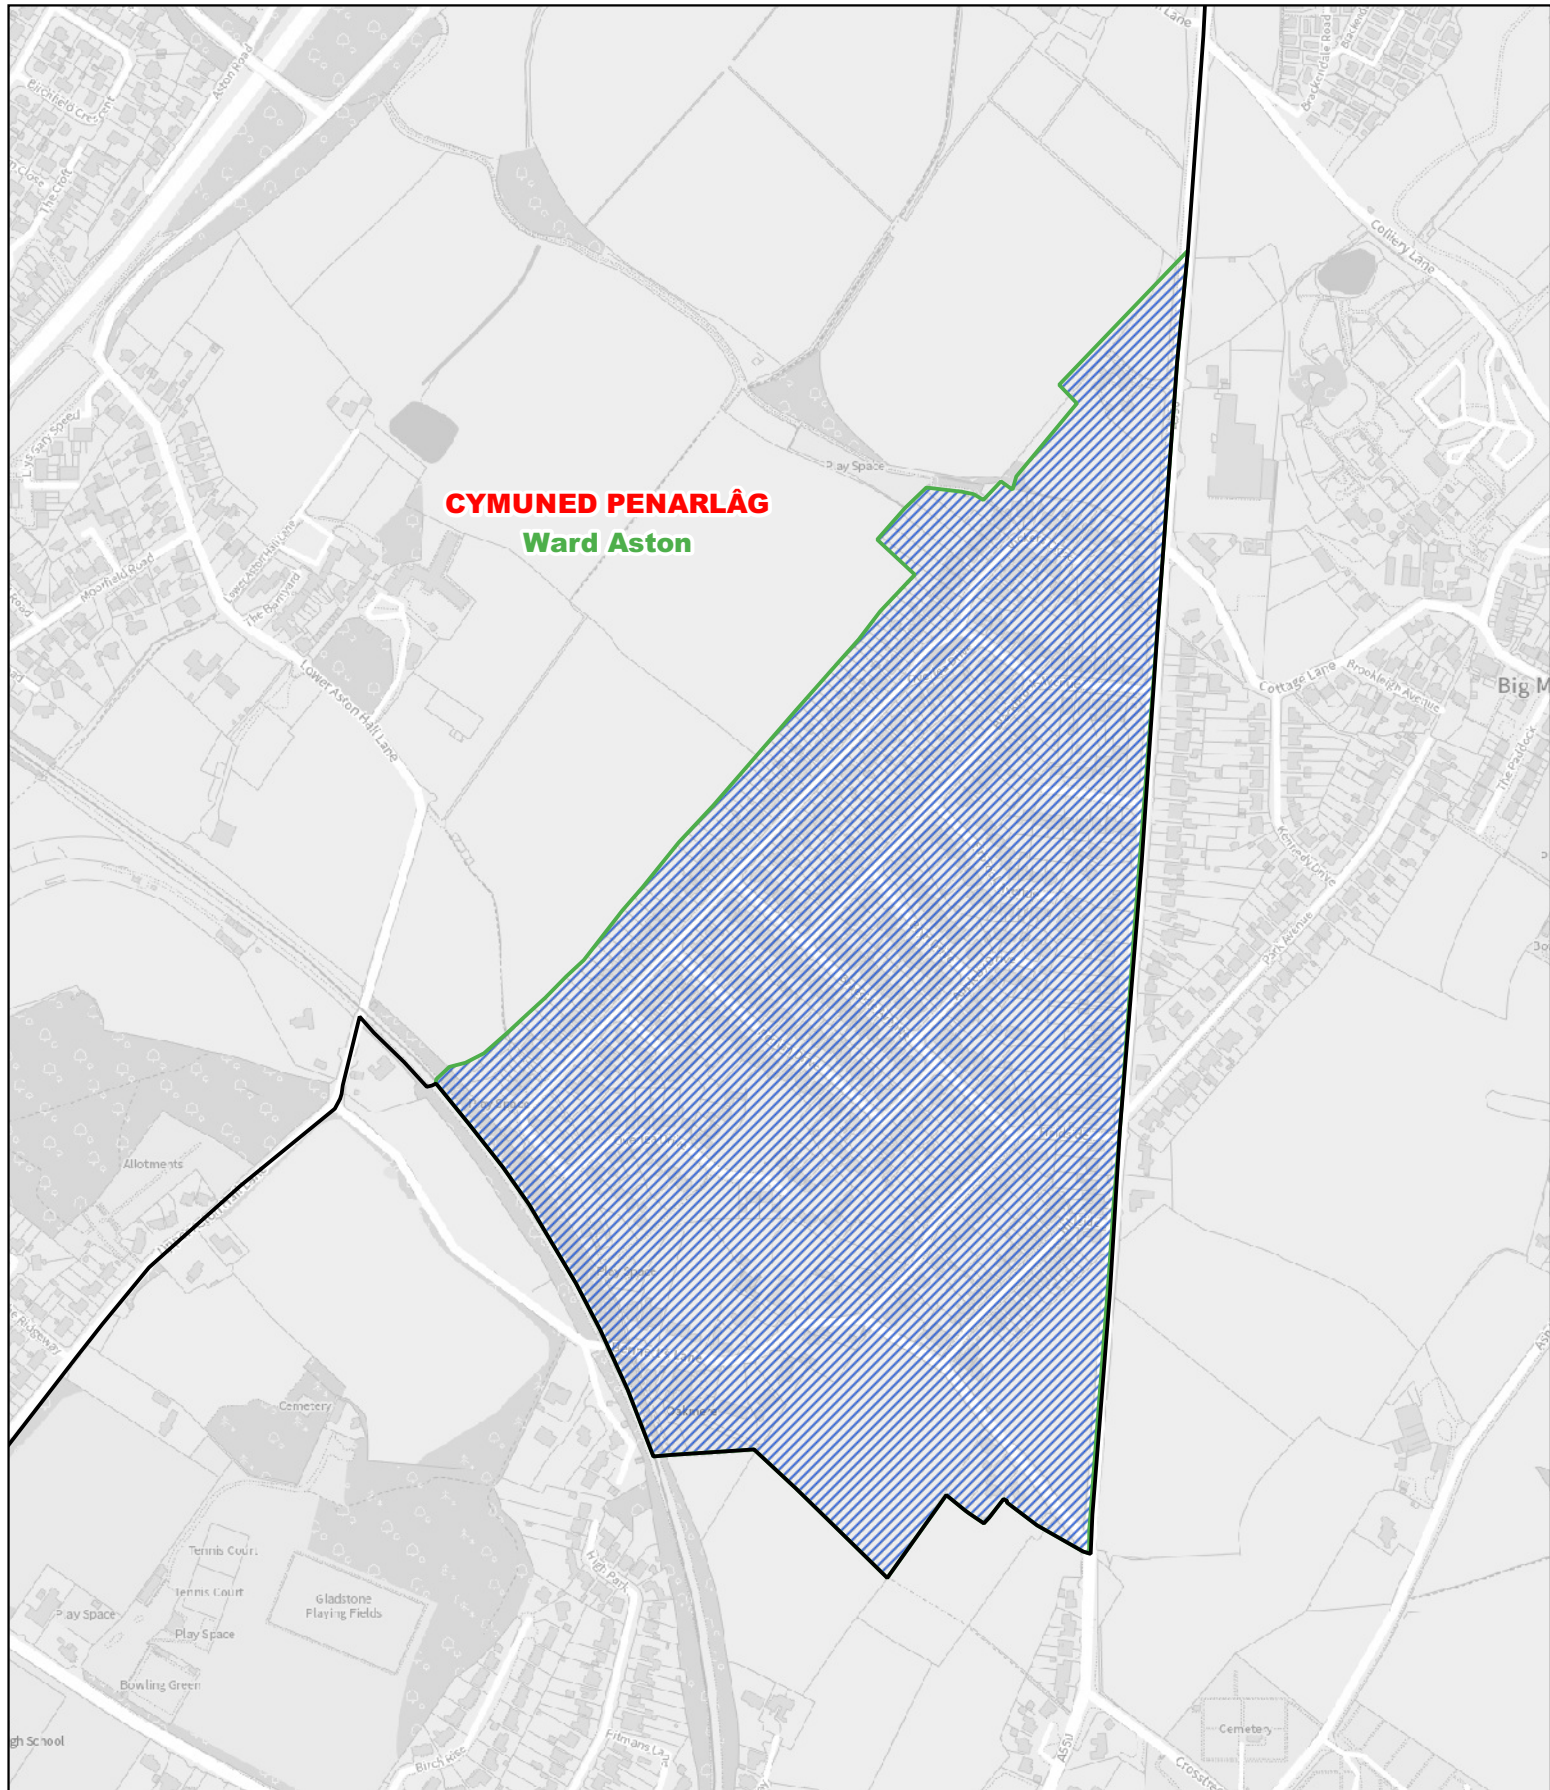

CYMUNED PENARLÂG
Ward Aston

Ardal wedi'i throsglwyddo o ward Penarlâg yng nghymuned Penarlâg i ward Aston yng nghymuned Penarlâg

Ffin ward Aston yng nghymuned Penarlâg

Ffin flaenorol y ward gymunedol

1:6,000