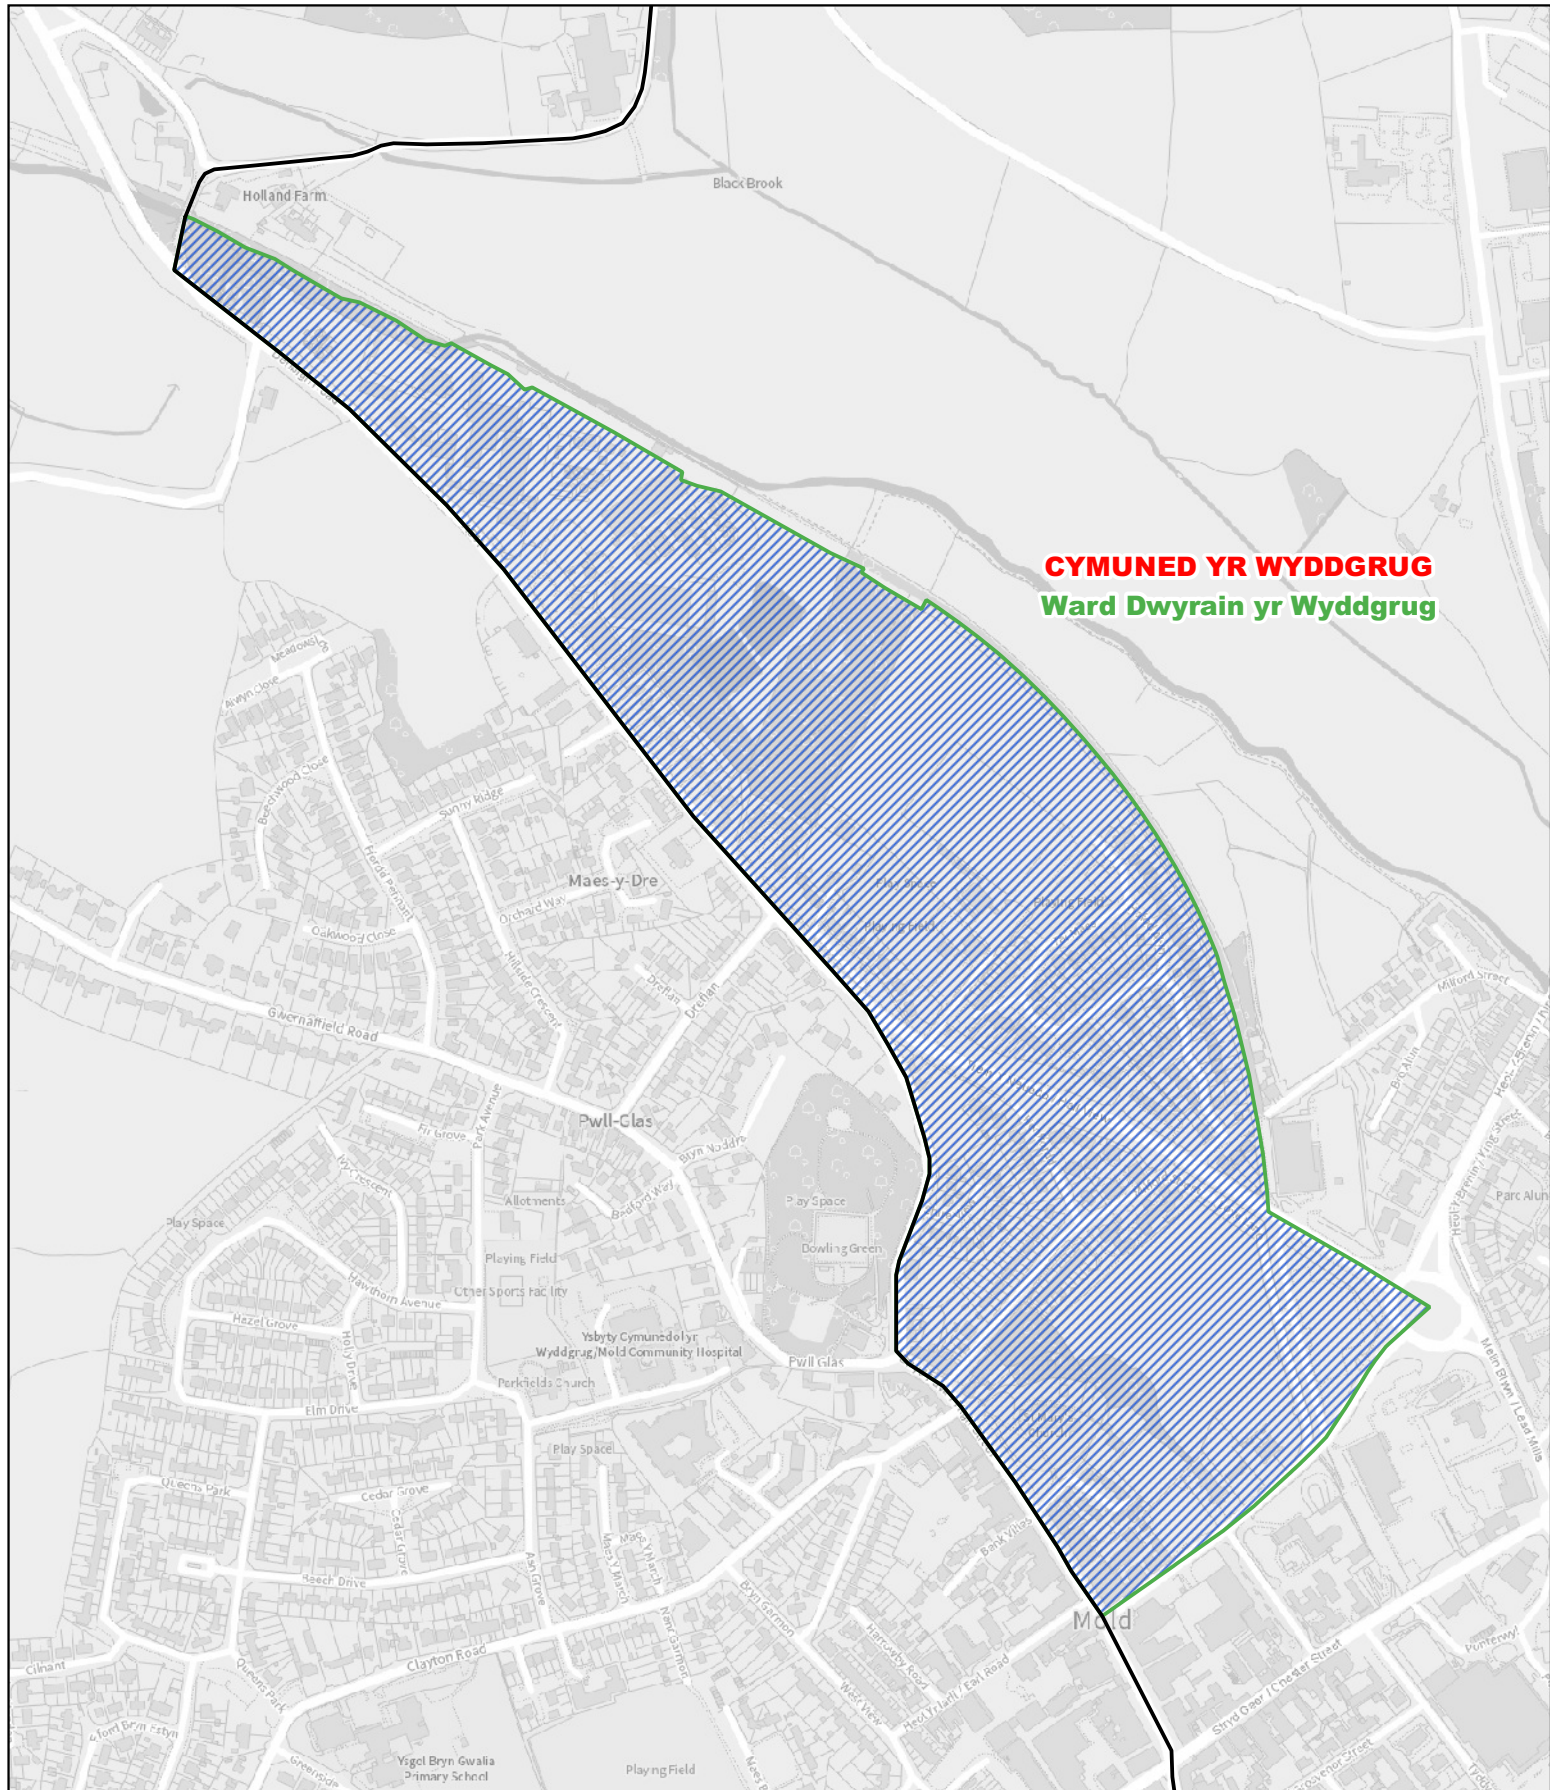

1:2,500

**TREF CEI CONNAH**  
Ward Canol Cei Connah

-  Ardal wedi'i throsglwyddo o ward De Cei Connah yn nhref Cei Connah i ward Canol Cei Connah yn nhref Cei Connah
-  Ardal wedi'i throsglwyddo o ward Golftyn yn nhref Cei Connah i ward Canol Cei Connah yn nhref Cei Connah
-  Ffin ward Canol Cei Connah yn nhref Cei Connah
-  Ffin flaenorol y ward gymunedol

1:4,500

**CYMUNED YR WYDDGRUG**  
**Ward Dwyrain yr Wyddgrug**

-  Ardal wedi'i throsglwyddo o ward Gorllewin yr Wyddgrug yng nghymuned yr Wyddgrug i ward Dwyrain yr Wyddgrug yng nghymuned yr Wyddgrug
-  Ffin ward Dwyrain yr Wyddgrug yng nghymuned yr Wyddgrug
-  Ffin flaenorol y ward gymunedol