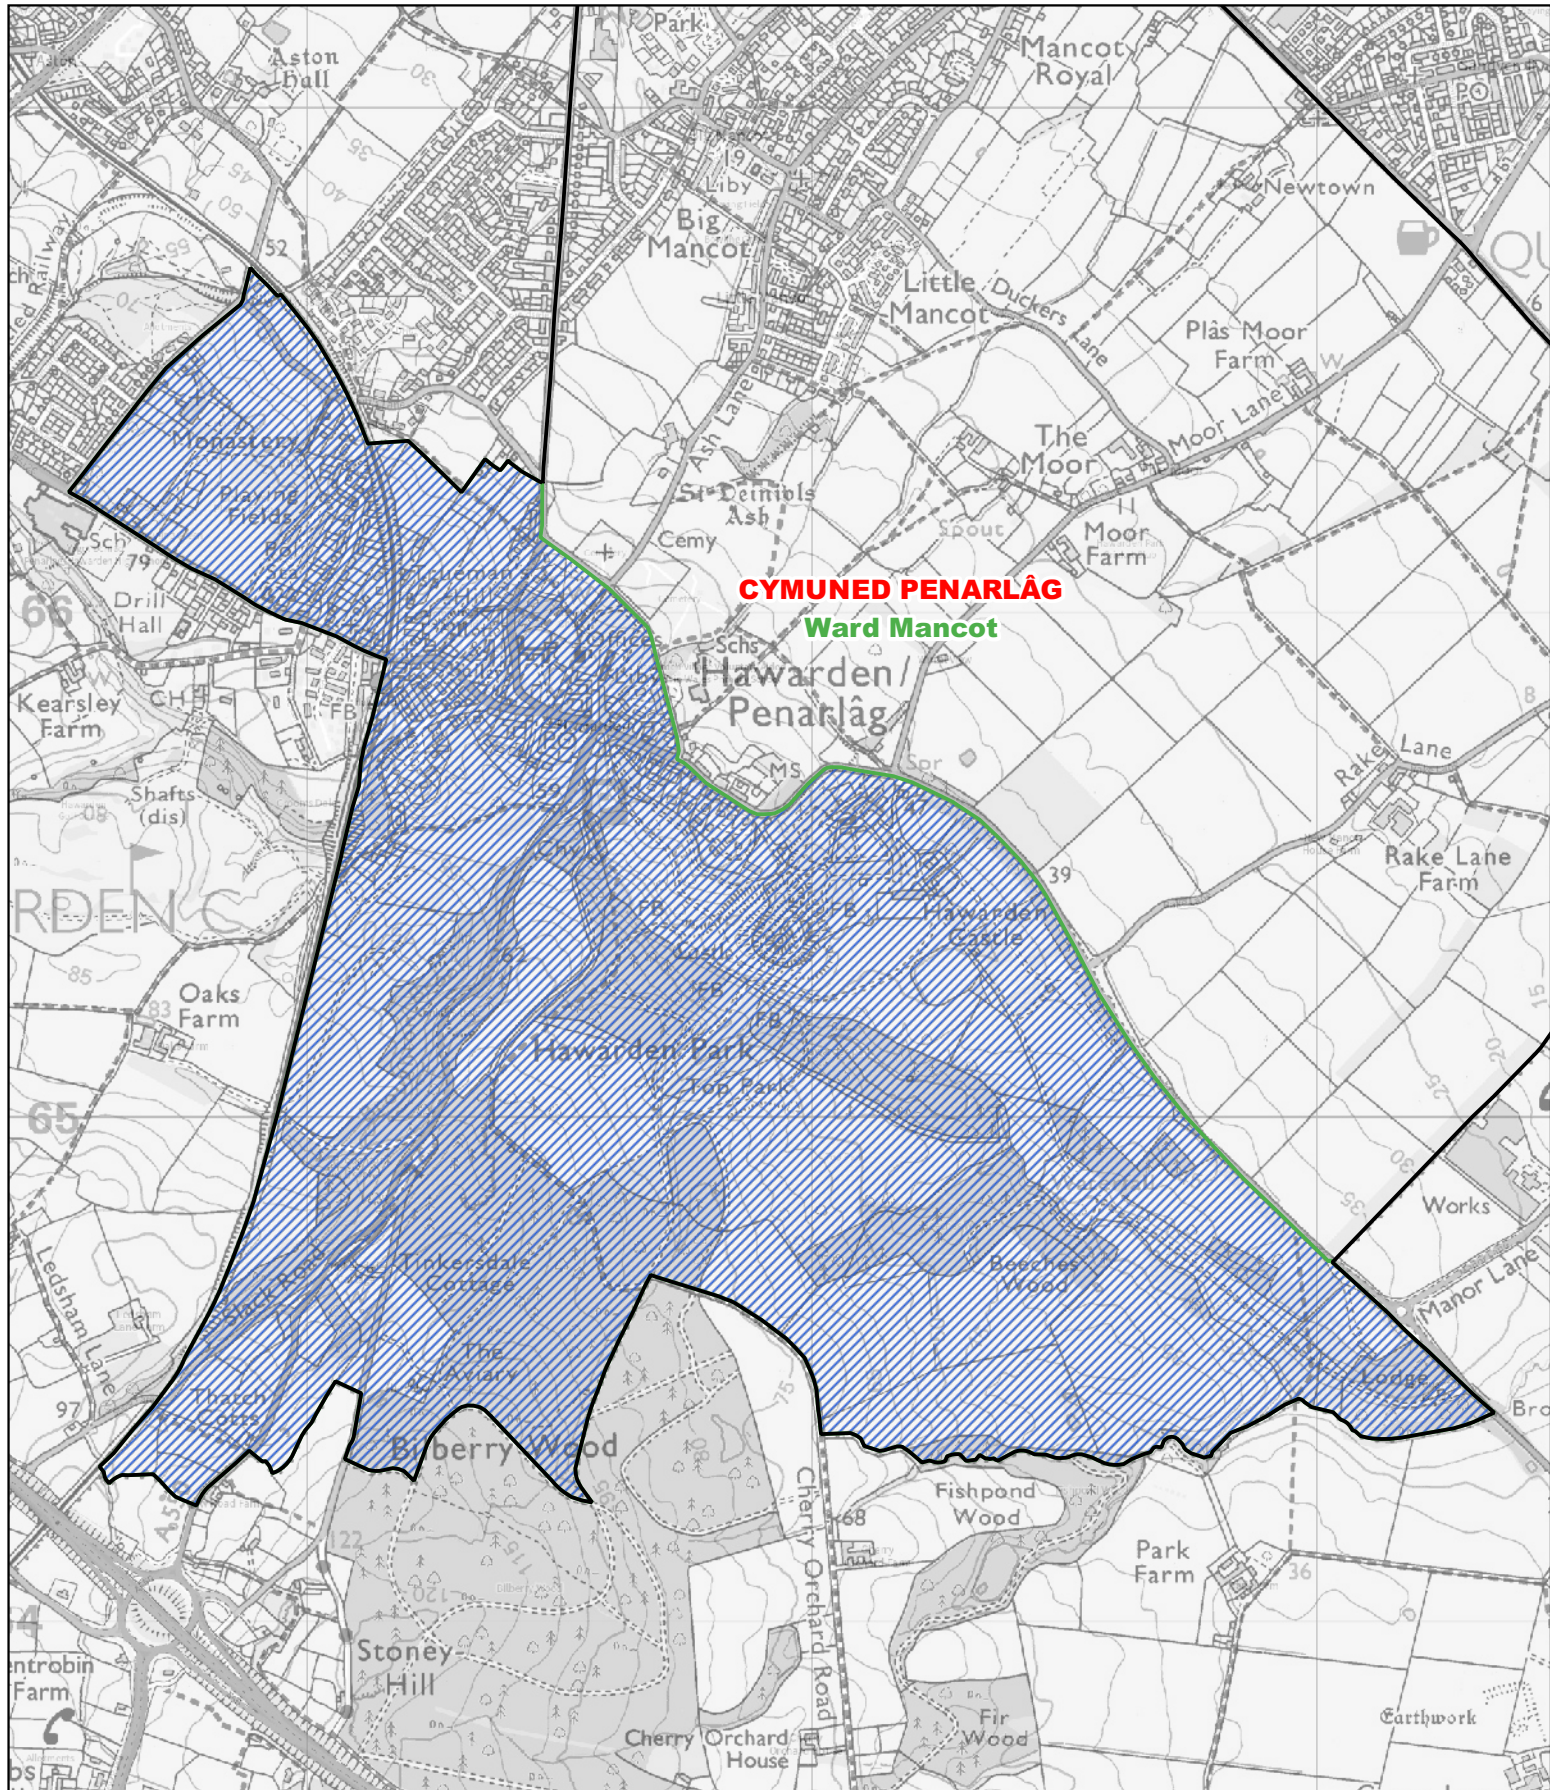

Ardal wedi'i throsglwyddo o ward Penarlâg yng nghymuned Penarlâg i ward Mancot yng nghymuned Penarlâg

Ffin ward Mancot yng nghymuned Penarlâg

Ffin flaenorol y ward gymunedol

0 500 1,000 m

1:15,000